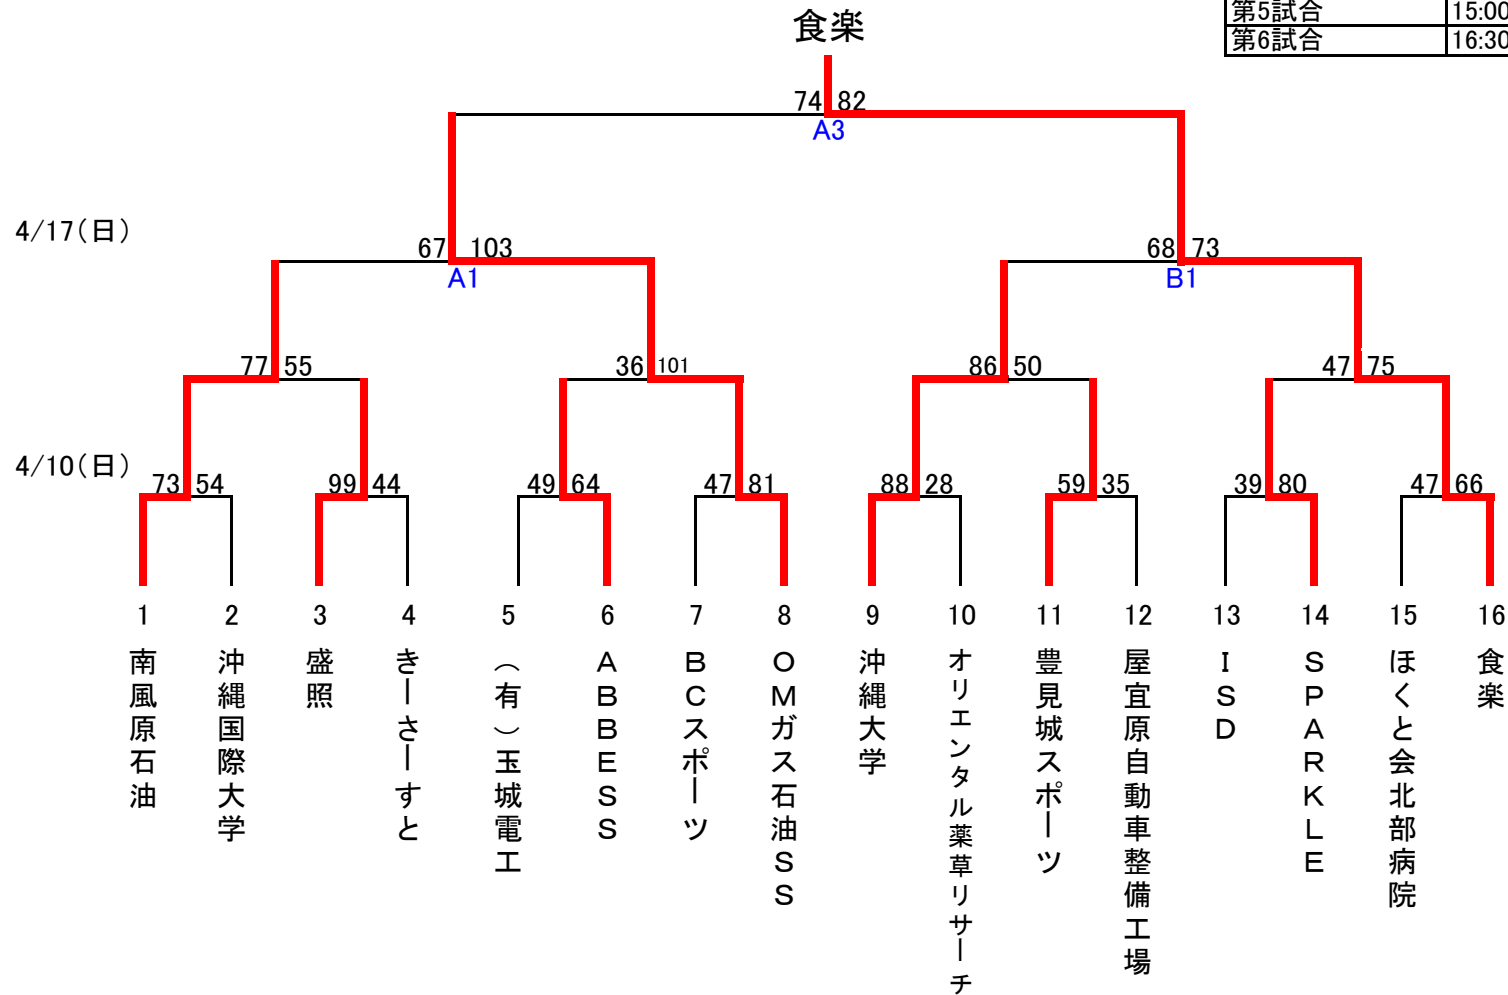

第118回一般バスケットボール選手権大会男子組み合わせ表

A・B	中城村民体育館	4/9(土), 4/16(土)	4/10(日), 4/17(日)
C・D	南城市玉城体育館	第1試合 13:00~	第1試合 9:00~
E・F	南城市知念体育館	第2試合 14:30~	第2試合 10:30~
G・H	本部町民体育館	第3試合 15:30~	第3試合 12:00~
I・J	今帰仁村営体育館		第4試合 13:30~
K・L	北谷高校		第5試合 15:00~
M・N	北中城高校		第6試合 16:30~
O・P	真和志高校	○印は第1試合審判です。	

第118回一般バスケットボール選手権大会女子組み合わせ表

A・B	中城村民体育館
4/10(日), 4/17(日)	
第1試合	9:00~
第2試合	10:30~
第3試合	12:00~
第4試合	13:30~
第5試合	15:00~
第6試合	16:30~

○印は第1試合審判です。