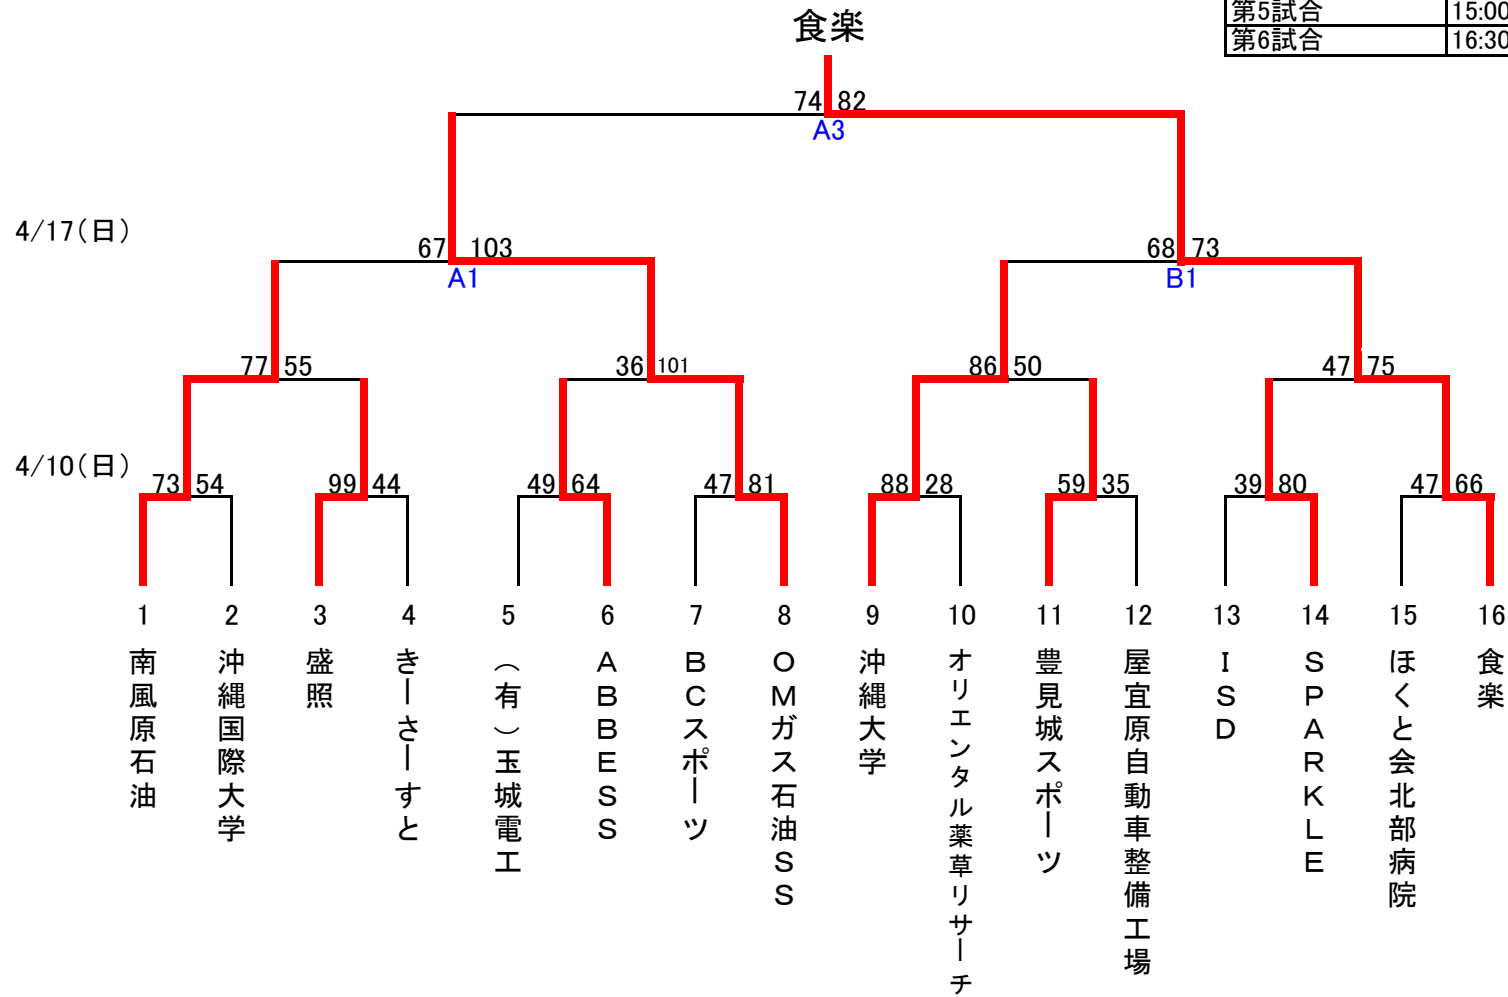

第118回一般バスケットボール選手権大会男子組み合わせ表

A・B	中城村民体育館	4/9(土), 4/16(土)		4/10(日), 4/17(日)	
C・D	南城市玉城体育館	第1試合	13:00~	第1試合	9:00~
E・F	南城市知念体育館	第2試合	14:30~	第2試合	10:30~
G・H	本部町民体育館	第3試合	15:30~	第3試合	12:00~
I・J	今帰仁村営体育館			第4試合	13:30~
K・L	北谷高校			第5試合	15:00~
M・N	北中城高校			第6試合	16:30~
O・P	真和志高校	○印は第1試合審判です。			

第118回一般バスケットボール選手権大会女子組み合わせ表

A・B	中城村民体育館
4/10(日), 4/17(日)	
第1試合	9:00~
第2試合	10:30~
第3試合	12:00~
第4試合	13:30~
第5試合	15:00~
第6試合	16:30~

○印は第1試合審判です。