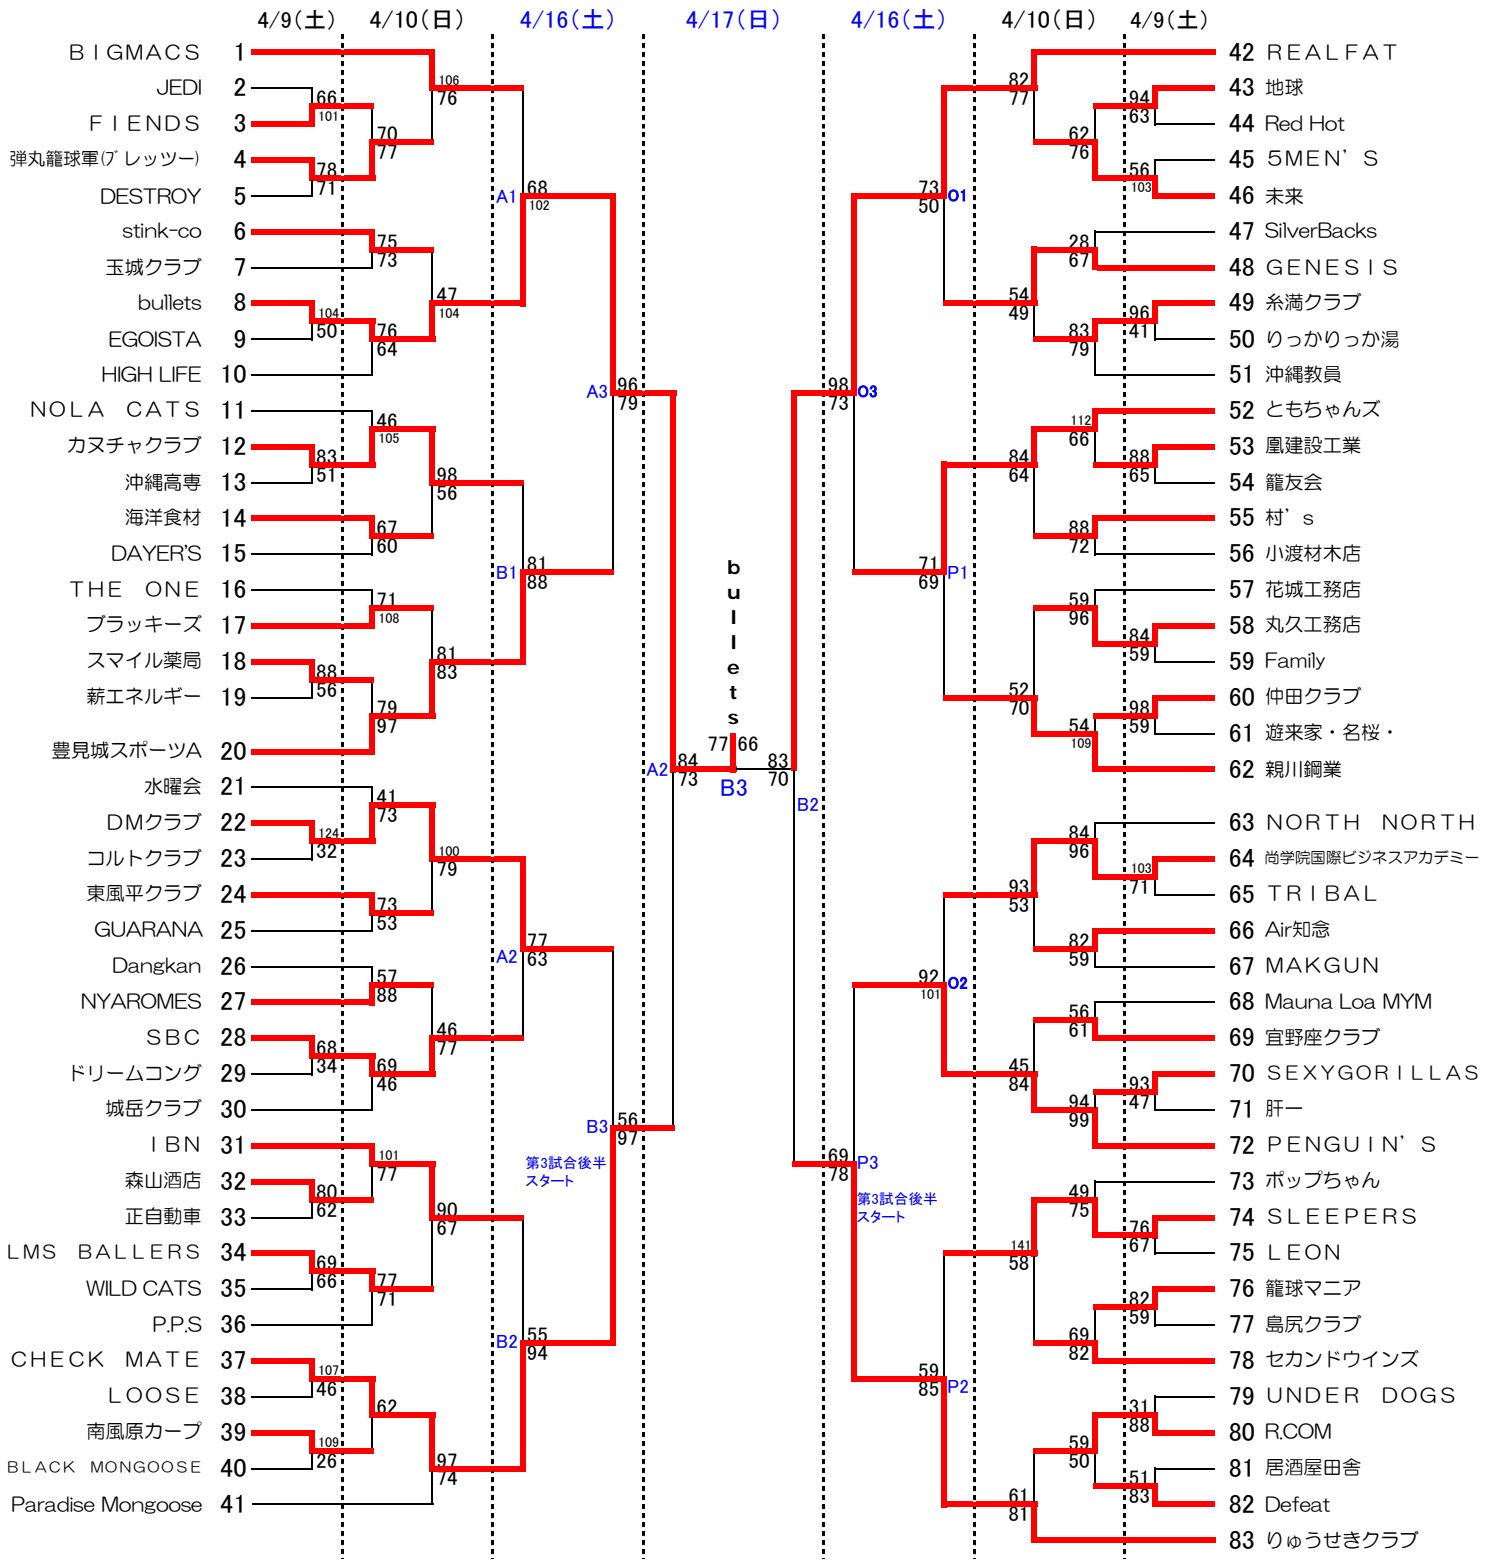

第118回一般バスケットボール選手権大会男子組み合わせ表

A・B	中城村民体育館	4/9(土), 4/16(土)		4/10(日), 4/17(日)	
C・D	南城市玉城体育館	第1試合	13:00~	第1試合	9:00~
E・F	南城市知念体育館	第2試合	14:30~	第2試合	10:30~
G・H	本部町民体育館	第3試合	15:30~	第3試合	12:00~
I・J	今帰仁村営体育館			第4試合	13:30~
K・L	北谷高校			第5試合	15:00~
M・N	北中城高校			第6試合	16:30~
O・P	真和志高校	○印は第1試合審判です。			

第118回一般バスケットボール選手権大会女子組み合わせ表

A・B	中城村民体育館
4/10(日), 4/17(日)	
第1試合	9:00~
第2試合	10:30~
第3試合	12:00~
第4試合	13:30~
第5試合	15:00~
第6試合	16:30~

○印は第1試合審判です。