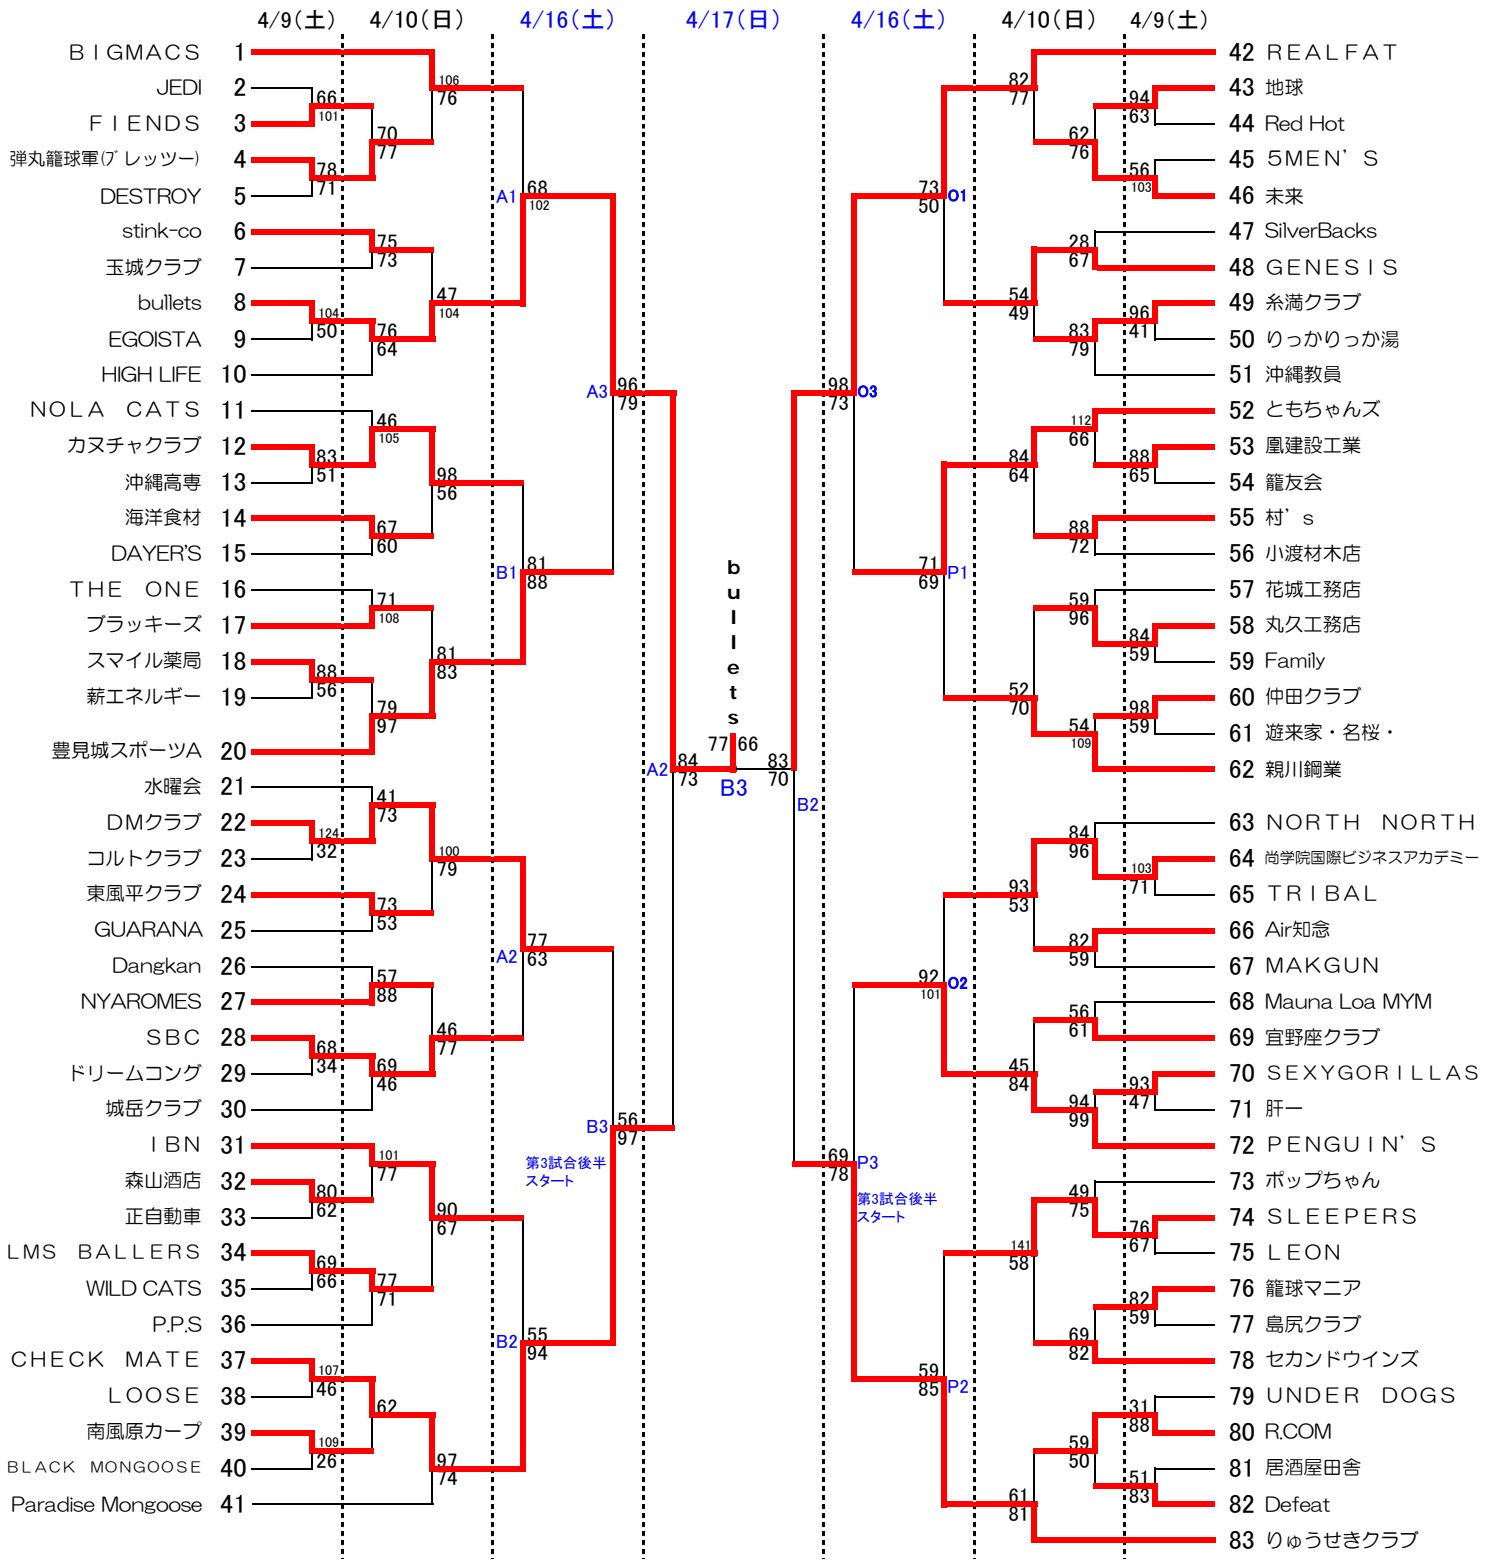

第118回一般バスケットボール選手権大会男子組み合わせ表

A・B	中城村民体育館	4/9(土), 4/16(土)	4/10(日), 4/17(日)
C・D	南城市玉城体育館	第1試合 13:00~	第1試合 9:00~
E・F	南城市知念体育館	第2試合 14:30~	第2試合 10:30~
G・H	本部町民体育館	第3試合 15:30~	第3試合 12:00~
I・J	今帰仁村営体育館		第4試合 13:30~
K・L	北谷高校		第5試合 15:00~
M・N	北中城高校		第6試合 16:30~
O・P	真和志高校	○印は第1試合審判です。	

第118回一般バスケットボール選手権大会女子組み合わせ表

A・B	中城村民体育館
4/10(日), 4/17(日)	
第1試合	9:00~
第2試合	10:30~
第3試合	12:00~
第4試合	13:30~
第5試合	15:00~
第6試合	16:30~

○印は第1試合審判です。