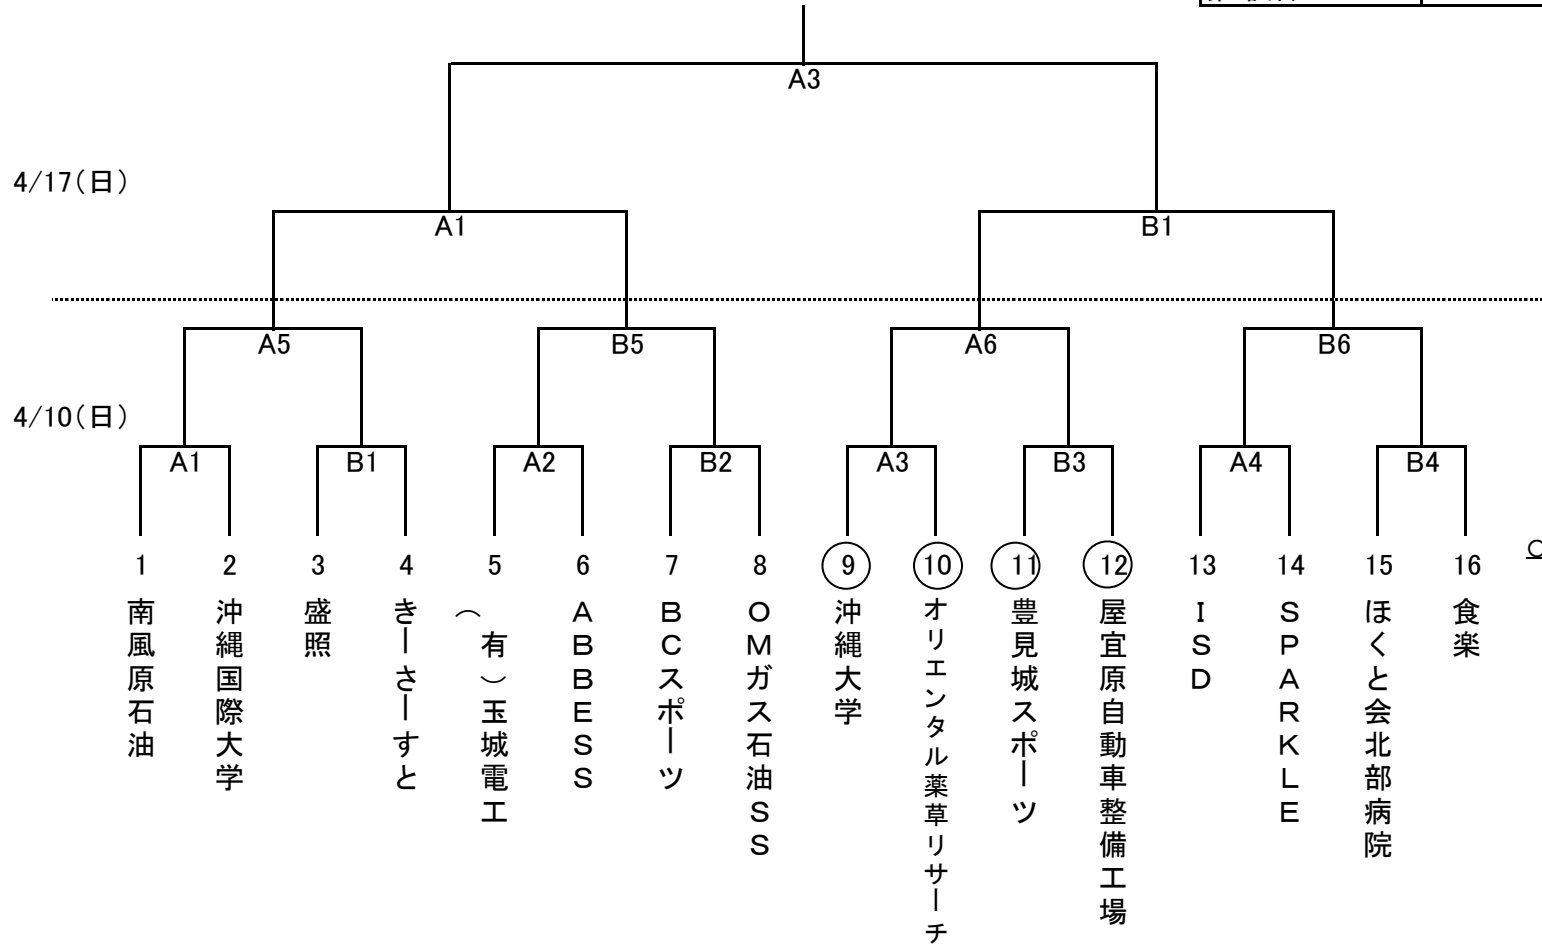

第118回一般バスケットボール選手権大会女子組み合わせ表

A・B	中城村民体育館
	4/10(日), 4/17(日)
第1試合	9:00~
第2試合	10:30~
第3試合	12:00~
第4試合	13:30~
第5試合	15:00~
第6試合	16:30~

○印は第1試合審判です。