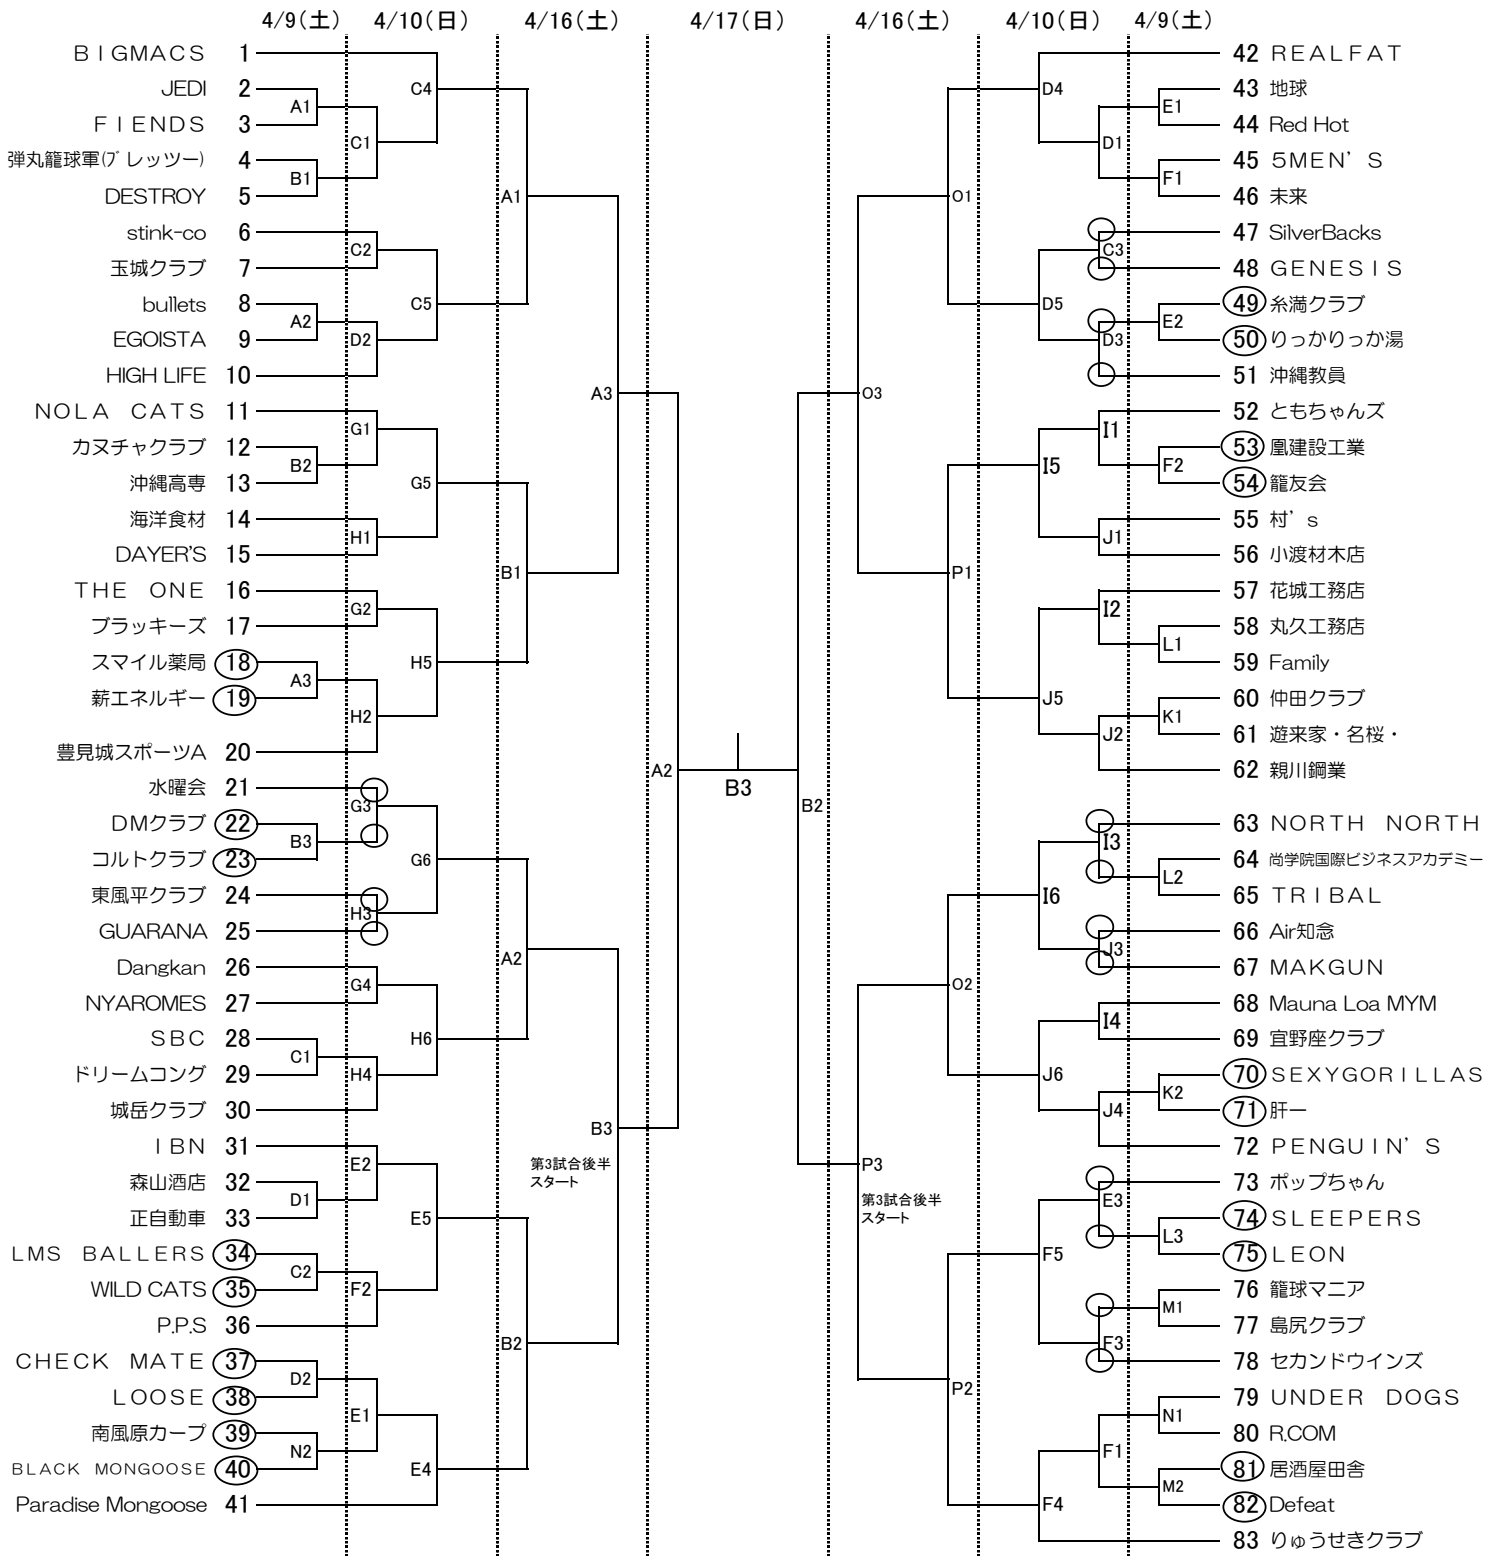

第118回一般バスケットボール選手権大会男子組み合わせ表

A・B	中城村民体育館	4/9(土), 4/16(土)		4/10(日), 4/17(日)	
C・D	南城市玉城体育館	第1試合	13:00~	第1試合	9:00~
E・F	南城市知念体育館	第2試合	14:30~	第2試合	10:30~
G・H	本部町民体育館	第3試合	15:30~	第3試合	12:00~
I・J	今帰仁村営体育館			第4試合	13:30~
K・L	北谷高校			第5試合	15:00~
M・N	北中城高校			第6試合	16:30~
O・P	真和志高校				

○印は第1試合審判です。