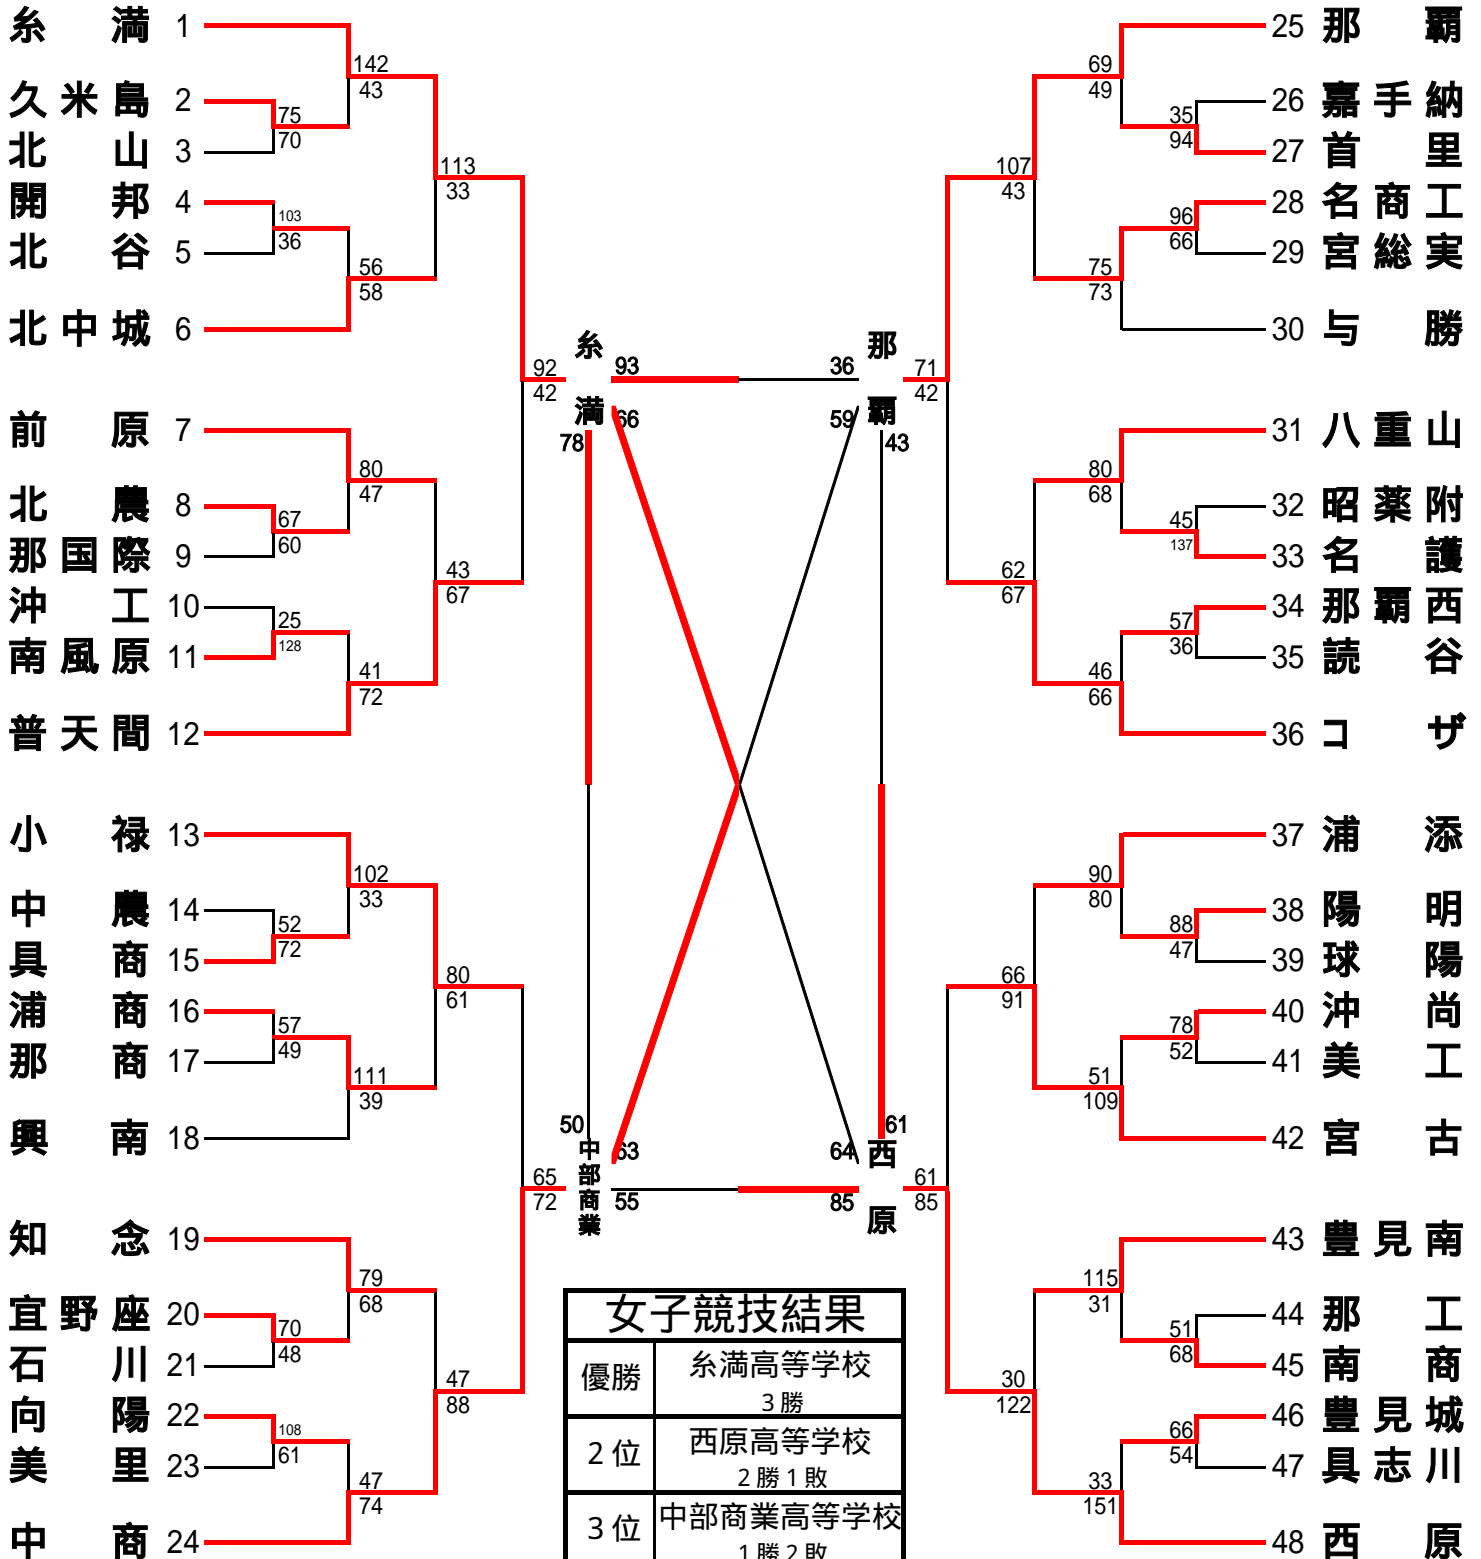

平成22年度沖縄県高等学校新人体育大会(バスケットボール競技)

1試合目	9:00	試合時間
2試合目	10:30	
3試合目	12:00	
4試合目	13:30	
5試合目	15:00	
6試合目	16:30	

平成22年10月30日(日) ~ 11月2日(火)

男子の部

会場	A・B	… 西原町民体育館
	C・D	… 沖縄工業高校
	E・F	… 浦添高校
	G・H	… 西原高校
	I・J	… 中部商業高校
	K・L	… 普天間高校

平成22年度沖縄県高等学校新人体育大会(バスケットボール競技)

1試合目	9:00	試合時間
2試合目	10:30	
3試合目	12:00	
4試合目	13:30	
5試合目	15:00	
6試合目	16:30	

平成22年10月30日(日)～11月2日(火)

女子の部

会場	A・B	… 西原町民体育館
	C・D	… 沖縄工業高校
	E・F	… 浦添高校
	G・H	… 西原高校
	I・J	… 中部商業高校
	K・L	… 普天間高校

優勝	糸満高等学校 3勝
2位	西原高等学校 2勝1敗
3位	中部商業高等学校 1勝2敗
4位	那覇高等学校 3勝敗