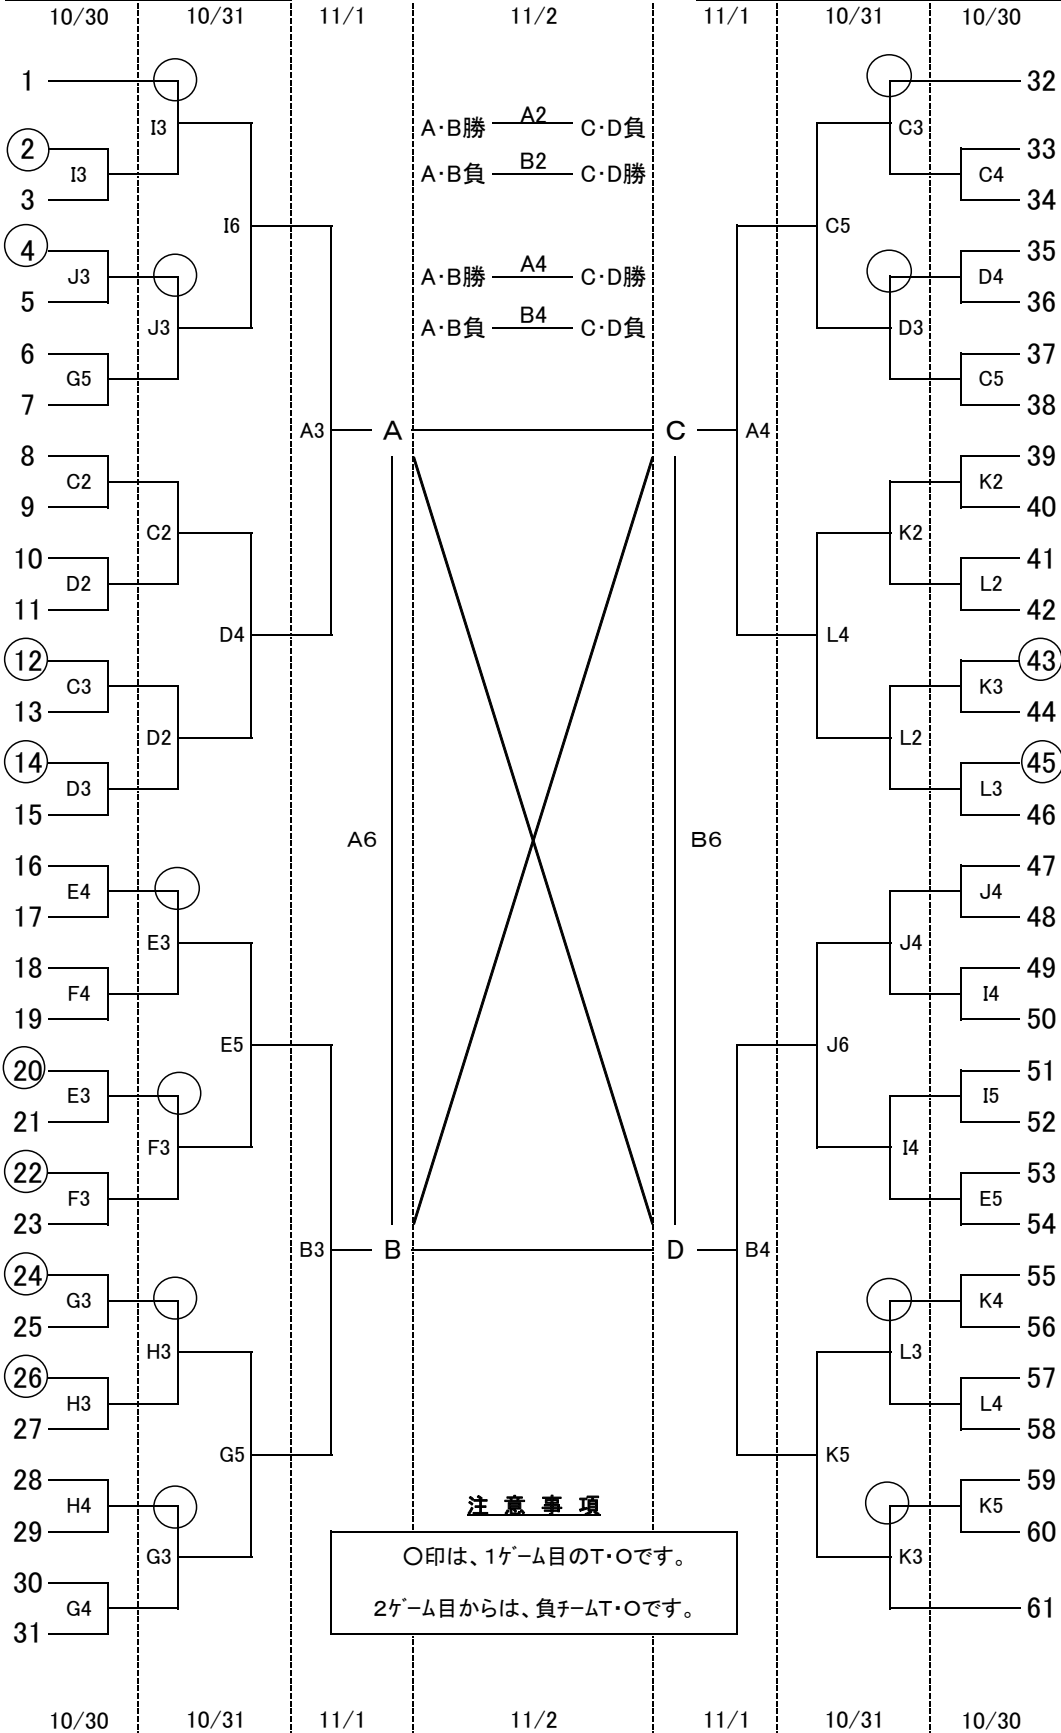

# 平成22年度沖縄県高等学校新人体育大会(バスケットボール競技)

1試合目	9:00	試合時間
2試合目	10:30	
3試合目	12:00	
4試合目	13:30	
5試合目	15:00	
6試合目	16:30	

## 男子の部

会場	A・B	… 西原町民体育館
	C・D	… 沖縄工業高校
	E・F	… 浦添高校
	G・H	… 西原高校
	I・J	… 中部商業高校
	K・L	… 普天間高校

- 興中那具中西南冲八那宮本冲南北南浦石知宜那宮八美昭名コ首北宜北
- 南農志川商原工専工西工部工農谷原添川念湾商実山里附工ザ東山座城

- 小読名陽浦豊豊宮開具球真那嘉普糸浦向那北辺伊首与前冲久美冲美
- 禄谷護明工南城古邦商陽志覇納間満商陽工農名部里勝原水島工

**注意事項**  
 ○印は、1ゲーム目のT・Oです。  
 2ゲーム目からは、負チームT・Oです。