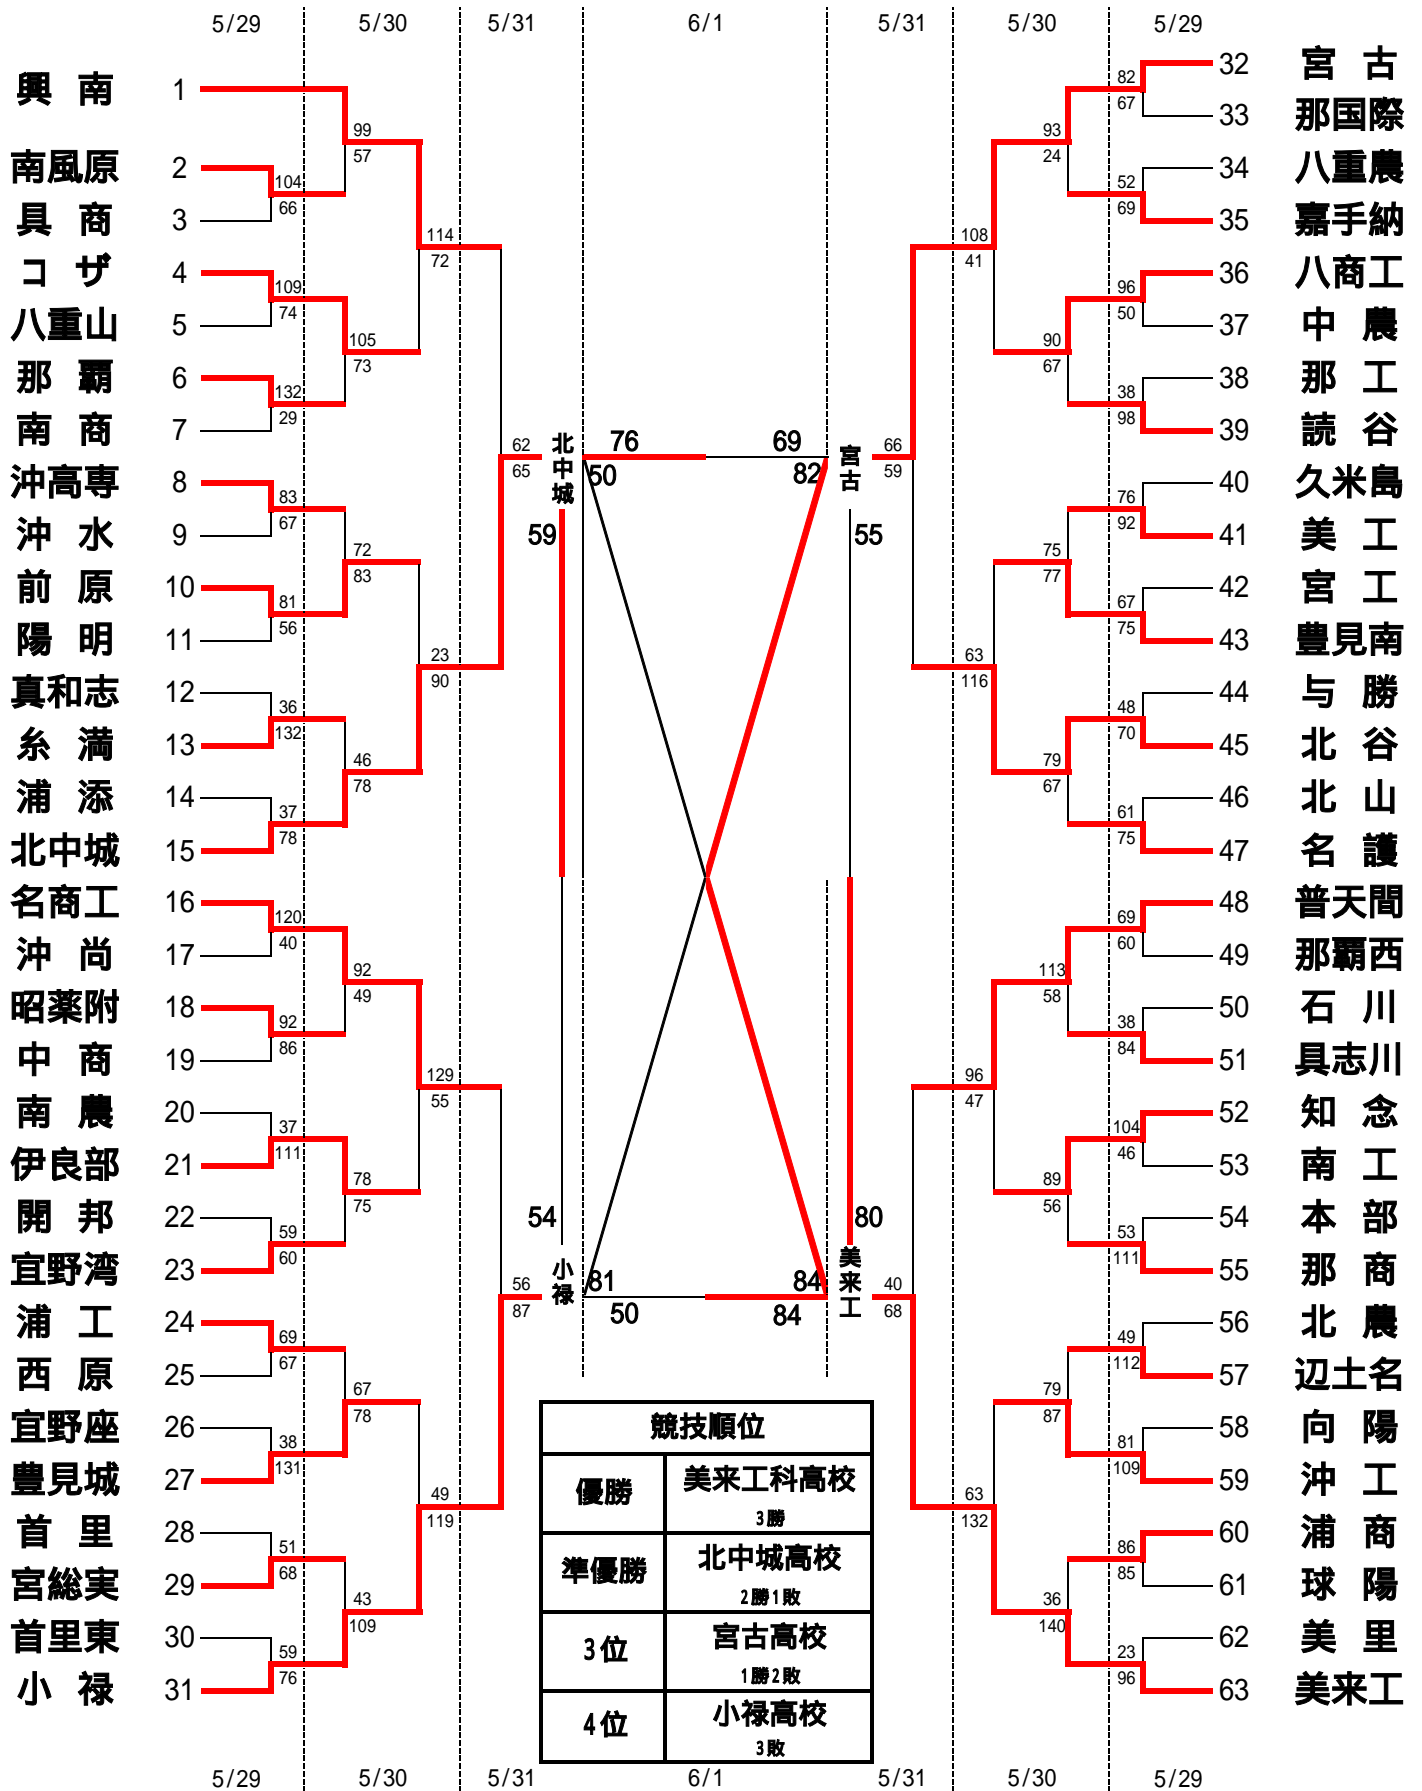

# 平成22年度沖縄県高等学校総合体育大会(バスケットボール競技)

1試合目	9:00	試合時間
2試合目	10:30	
3試合目	12:00	
4試合目	13:30	
5試合目	15:00	
6試合目	16:30	

## 男子の部

会場	A・B	… 沖縄市体育館
	C・D	… 浦添高校
	E・F	… 中部商業
	G・H	… 普天間高校
	I・J	… コザ高校
	K・L	… 前原高校

## 女子の部

会場	A・B	… 沖縄市体育館
	C・D	… 浦添高校
	E・F	… 中部商業
	G・H	… 普天間高校
	I・J	… コザ高校
	K・L	… 前原高校