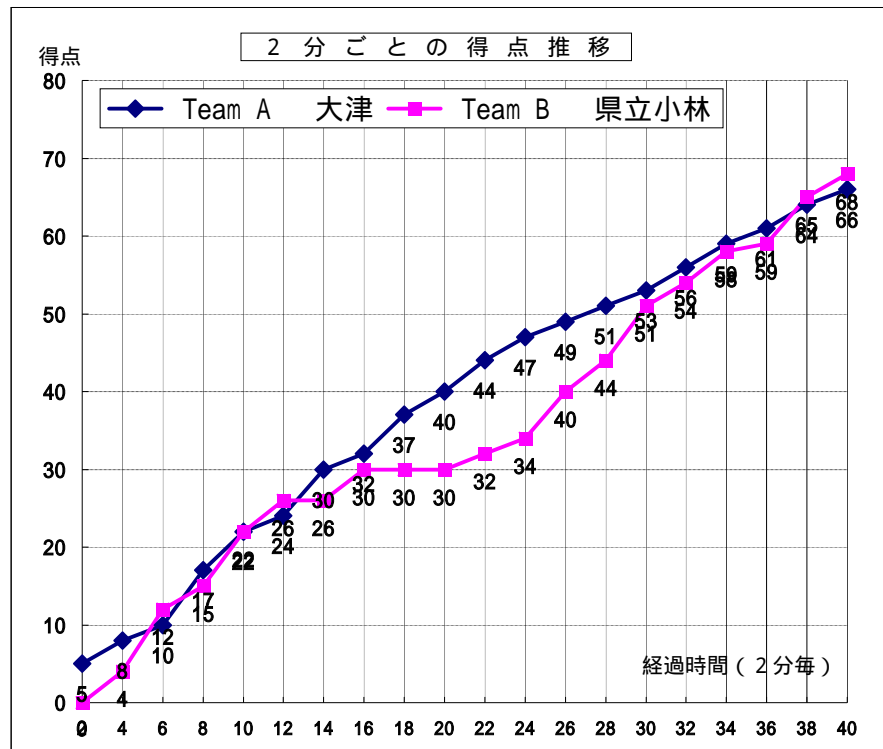

第40回全九州高等学校バスケットボール春季選手権大会

女子 シード決定戦

試合日	2010年2月14日
開始時間	12:50
会場	西原町民体育館
コート	B
試合順	3

Team A		Team B
大津	66	68 県立小林
熊本1位		宮崎1位

Team A 大津		PTS	3 P		2 P		F T		F	REBOUND			TO	AS	ST	BS	PT
S	選手名		成功	試投	成功	試投	成功	試投		OR	DR	TOT					
4	落合千里	10	2	5	2	11	0	3	1	2	2	4	4	1	0	0	39:37
5	大塚優子	25	3	5	8	15	0	0	0	2	4	6	3	0	0	1	39:03
6	石坂郁美	0	0	0	0	0	0	0	0	1	1	2	0	0	0	0	03:14
7	河野怜美	5	0	1	2	5	1	2	4	0	1	1	1	0	0	0	16:15
8	村木花奈	6	0	0	3	10	0	0	4	4	2	6	2	0	0	0	31:12
9	養田小百合	9	0	0	4	9	1	3	1	6	14	20	2	0	0	0	36:46
10	田中志保	9	3	3	0	3	0	0	0	1	3	4	0	0	0	1	28:02
11	松崎亜美	0	0	0	0	0	0	0	0	0	0	0	0	0	0	0	00:00
12	今村和香葉	0	0	0	0	0	0	0	0	0	0	0	0	0	0	0	00:00
13	木庭亜理沙	2	0	0	1	2	0	0	0	2	1	3	1	0	0	0	05:28
14	佐藤安里紗	0	0	0	0	0	0	0	0	0	0	0	0	0	0	0	00:00
15	田元亜季	0	0	0	0	0	0	0	0	0	0	0	2	0	0	0	00:23
16	上瀧舞	0	0	0	0	0	0	0	0	0	0	0	0	0	0	0	00:00
17	北浦彩加	0	0	0	0	0	0	0	0	0	0	0	0	0	0	0	00:00
18	渡邊彩乃	0	0	0	0	0	0	0	0	0	0	0	0	0	0	0	00:00
Team / Coach: 上村由久										0	0	0	0	3			
合計		66	8	14	20	55	2	8	10	18	28	46	18	1	0	2	200
RATE			57.1%		36.4%		25.0%										

タイムアウトは経過時間で表示しています						
CTO	1・2P	3・4P	OT 1	OT 2	OT 3	OT 4
TeamA		25:24	37:44	39:59		
TeamB	3:13	17:28	39:11			

戦評

第1P立ち上がり、両チームともマンツーマンでスタート、小林のシュートが決まらず苦しい展開の中、大津#10田中、#5大塚の3Pシュートにより8-2とリードする。しかし、小林はあわてず#8森満のドライブシュートと3Pシュートで8-9と逆転する。残り2分、大津#4落合の速攻、#9安田のポストプレー、#10田中の3連続ゴールでリズムをつかむ。残り1分、小林のプレスディフェンスをしかけ#13高岡#8森満の活躍で22-22同点。