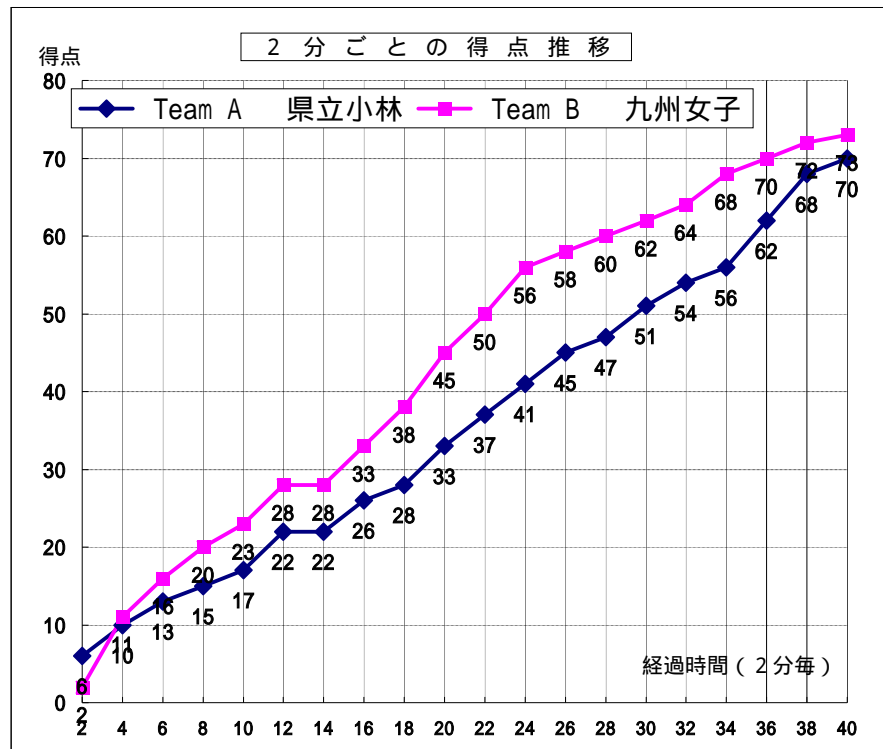

第40回全九州高等学校バスケットボール春季選手権大会

女子 準決勝

試合日	2010年2月14日
開始時間	09:30
会場	西原町民体育館
コート	B
試合順	1

Team A		Team B
県立小林	70	九州女子
宮崎1位		福岡2位

17 - 23
16 - 22
18 - 17
19 - 11

Team A 県立小林		PTS	3P		2P		FT		F	REBOUND			TO	AS	ST	BS	PT
S	選手名		成功	試投	成功	試投	成功	試投		OR	DR	TOT					
4	早稲田 菜月	16	0	0	5	6	6	6	3	0	1	1	2	1	0	0	34:49
5	岡松 永莉	9	3	9	0	4	0	0	2	1	3	4	0	0	1	0	36:39
6	金丸 琴未	6	0	0	2	3	2	2	0	0	2	2	2	0	0	0	07:58
7	瀨砂 貴恵	14	0	4	7	13	0	0	4	1	3	4	0	0	1	0	36:15
8	森満 亜衣	6	0	2	2	3	2	2	2	0	1	1	2	0	1	0	19:14
9	横山 真美	9	1	4	3	8	0	0	1	2	1	3	1	0	0	0	18:41
10	嶋田 琴乃	0	0	0	0	0	0	0	0	0	0	0	0	0	0	0	00:00
11	長濱 真里菜	0	0	0	0	0	0	0	0	0	0	0	0	0	0	0	00:00
12	堀野 麻未	2	0	0	1	8	0	0	1	0	0	0	2	0	0	0	27:52
13	高岡 優	8	0	1	3	4	2	2	0	1	0	1	1	0	3	0	15:11
14	後藤 早葵	0	0	0	0	0	0	0	0	0	0	0	0	0	0	0	03:21
15	宮田 亜久美	0	0	0	0	0	0	0	0	0	0	0	0	0	0	0	00:00
16	三笠 彩子	0	0	0	0	0	0	0	0	0	0	0	0	0	0	0	00:00
17	池田 なつみ	0	0	0	0	0	0	0	0	0	0	0	0	0	0	0	00:00
18	田上 玲奈	0	0	0	0	0	0	0	0	0	0	0	0	0	0	0	00:00
Team / Coach: 西田 次良										0	1	0	1	2			
合計		70	4	20	23	49	12	12	13	6	11	17	12	1	6	0	200
RATE			20.0%		46.9%		100.0%										

Team B 九州女子		PTS	3P		2P		FT		F	REBOUND			TO	AS	ST	BS	PT
S	選手名		成功	試投	成功	試投	成功	試投		OR	DR	TOT					
4	田中 由香	1	0	8	0	2	1	4	3	1	2	3	3	3	0	0	38:11
5	渡邊 亜弥	37	4	7	11	17	3	3	2	2	2	4	4	0	0	2	35:08
6	中迫 薫乃	0	0	0	0	0	0	0	0	0	0	0	1	0	0	0	05:00
7	成林 礼彩	0	0	0	0	0	0	0	0	0	0	0	0	0	0	0	00:00
8	百崎 千尋	0	0	0	0	0	0	0	0	0	0	0	0	0	0	0	00:00
9	藤沙 織	13	1	3	4	6	2	3	2	1	3	4	3	5	0	0	37:05
10	長村 有香	8	0	1	3	5	2	2	2	1	5	6	2	0	1	0	39:09
11	平井 亜魅	0	0	0	0	0	0	0	0	0	0	0	0	0	0	0	00:00
12	吉武 志織	0	0	0	0	0	0	0	0	0	0	0	0	0	0	0	00:00
13	熊谷 亜紗美	0	0	0	0	0	0	0	0	0	0	0	0	0	0	0	00:00
14	松本 咲	12	0	0	6	9	0	1	2	3	4	7	2	1	1	2	37:30
15	末永 愛里	2	0	0	1	3	0	0	0	0	2	2	0	0	0	0	07:57
16	熊本 有真	0	0	0	0	0	0	0	0	0	0	0	0	0	0	0	00:00
17	山田 遥	0	0	0	0	0	0	0	0	0	0	0	0	0	0	0	00:00
18	大曲 真衣	0	0	0	0	0	0	0	0	0	0	0	0	0	0	0	00:00
Team / Coach: 池田 憲二										0	0	0	0	7			
合計		73	5	19	25	42	8	13	11	8	18	26	22	9	2	4	200
RATE			26.3%		59.5%		61.5%										