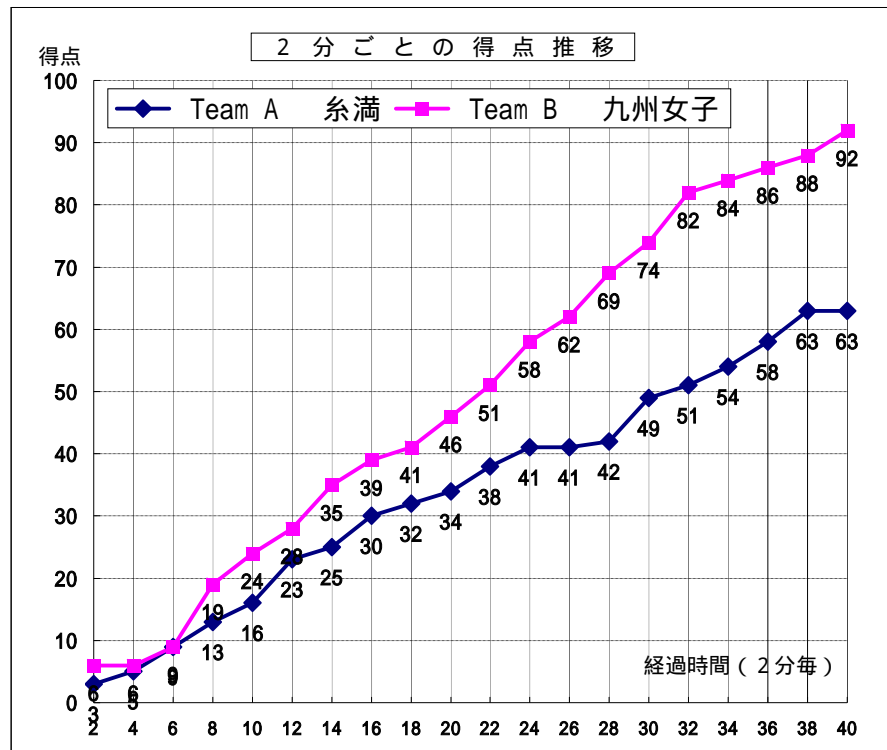

第40回全九州高等学校バスケットボール春季選手権大会

女子 決勝

試合日	2010年2月14日
開始時間	12:50
会場	西原町民体育館
コート	A
試合順	3

Team A		Team B
糸満	63	九州女子
沖縄2位		福岡2位

16 - 24
18 - 22
15 - 28
14 - 18

Team A 糸満																		
S	選手名	PTS	3 P		2 P		FT		F	REBOUND			TO	AS	ST	BS	PT	
			成功	試投	成功	試投	成功	試投		OR	DR	TOT						
4	波平明奈	0	0	1	0	4	0	0	0	0	1	1	1	1	0	0	0	15:52
5	大城亜耶子	6	2	4	0	1	0	0	1	0	1	1	1	0	2	0	0	18:59
6	上原麻莉	0	0	0	0	0	0	0	0	0	0	0	0	0	0	0	0	00:00
7	呉屋カンナ	0	0	1	0	1	0	0	1	0	1	1	1	1	0	0	0	09:28
8	大城愛美	0	0	0	0	0	0	0	0	0	0	0	0	0	0	0	0	00:00
9	當山シエリ	20	0	0	6	13	7	10	3	4	7	11	2	2	1	1	1	40:00
10	上原杏菜	9	1	1	2	7	2	4	3	1	3	4	4	4	1	0	1	35:41
11	玉城里菜	14	0	0	6	13	2	2	1	6	3	9	1	1	0	1	1	40:00
12	宮國加楠江	0	0	0	0	0	0	0	0	0	0	0	0	0	0	0	0	00:00
13	大城梓	0	0	0	0	0	0	0	0	0	0	0	0	0	0	0	0	00:00
14	諸見里阜月	0	0	0	0	0	0	0	0	0	0	0	0	0	0	0	0	00:00
15	仲間暁星	15	4	14	1	8	1	2	4	1	6	7	3	4	2	1	1	40:00
16	金城千花音	0	0	0	0	0	0	0	0	0	0	0	0	0	0	0	0	00:00
17	上原しのぶ	0	0	0	0	0	0	0	0	0	0	0	0	0	0	0	0	00:00
18	名城かれん	0	0	0	0	0	0	0	0	0	0	0	0	0	0	0	0	00:00
Team / Coach: 渡慶次 茂										0	0	1	1	1				
合計		64	7	21	16	47	11	18	13	12	23	35	13	13	4	3		200
RATE			33.3%		34.0%		61.1%											

Team B 九州女子																		
S	選手名	PTS	3 P		2 P		FT		F	REBOUND			TO	AS	ST	BS	PT	
			成功	試投	成功	試投	成功	試投		OR	DR	TOT						
4	田中由香	14	4	15	1	3	0	0	2	0	4	4	0	3	0	1	1	37:33
5	渡邊亜弥	38	2	9	15	24	0	6	3	1	1	2	3	5	1	0	1	38:18
6	中迫薫乃	6	2	2	0	0	0	0	1	0	1	1	0	0	0	1	1	09:30
7	成林礼彩	0	0	0	0	0	0	0	0	0	0	0	0	0	0	0	0	00:30
8	百崎千尋	0	0	0	2	0	0	0	0	0	0	0	0	0	0	0	0	00:00
9	藤沙織	7	1	1	2	4	0	0	4	1	6	7	0	6	2	0	1	30:00
10	長村有香	8	2	2	1	2	0	0	1	3	4	7	2	7	0	1	1	36:50
11	平井亜魅	0	0	0	0	0	0	0	0	0	0	0	0	0	0	0	0	00:00
12	吉武志織	0	0	0	0	0	0	0	0	0	0	0	0	0	0	0	0	00:00
13	熊谷亜紗美	0	0	0	0	0	0	0	0	0	0	0	0	0	0	0	0	00:30
14	松本咲	13	0	0	6	12	1	1	2	4	6	10	2	1	1	5	1	45:12
15	末永愛里	4	0	0	2	2	0	0	3	0	0	0	0	0	0	0	0	00:07
16	熊本有真	0	0	0	0	0	0	0	0	0	0	0	0	0	0	0	0	00:30
17	山田遥	0	0	1	0	1	0	0	0	0	0	0	0	0	0	0	0	00:30
18	大曲真衣	0	0	0	0	1	0	0	0	0	1	1	0	0	0	0	0	00:30
Team / Coach: 池田 憲二										0	1	2	3	1				
合計		90	11	30	28	49	1	7	12	10	25	35	8	22	4	8		200
RATE			36.7%		57.1%		14.3%											

タイムアウトは経過時間で表示しています						
CTO	1・2P	3・4P	OT 1	OT 2	OT 3	OT 4
TeamA	14:01	23:54				
TeamB	15:25	19:36				

戦評

地元開催で声援の後押しを受け、接戦を制して勝ちよった糸満と九州の福岡第2代表九州女子の注目の一戦となった。

1P: 糸満2 - 3ゾーンディフェンス、九州女子ハーフマンツーマンディフェンスでスタート。九州女子#5渡邊のドライブで先制。その後も#5渡邊、#4田中の3P2本等で得点を重ねる、一方糸満も#15仲間の3P、#9當山のドライブ等で追い上げを図るも、一進一退の展開が続き24:16、九州女子リードで終了。

2P: 糸満2 - 3ゾーンとカウント後のオールコートマンツーマンディフェンスで仕掛けるが、相変わらず九州女子のマンツーマンディフェンスを攻めあぐね流れを掴めずゲームは淡々と流れる。九州女子は#4田中、#5渡邊、#9藤にボールを集めるも追い上げられず74:47、九州女子リードで終了。

3P: 両チームハーフマンツーマンディフェンスでスタート。相変わらず九州女子のリズムに乗ったオフェンスは、好調で各プレーヤーにボールが廻り点差を広げる。一方糸満は#15仲間の3P、#11玉城、#9當山がドライブ等で頑張りを見せるも追い上げられず74:47、九州女子リードで終了。

4P: 両チームハーフマンツーマンディフェンスでスタート。3P迄の流れは変わらず、淡々とゲームは流れ最後まで走り切った九州女子が、92:63の29点差で快勝。

主審	神丸 一祐	副審	西村 かおり	戦評	山里 勝