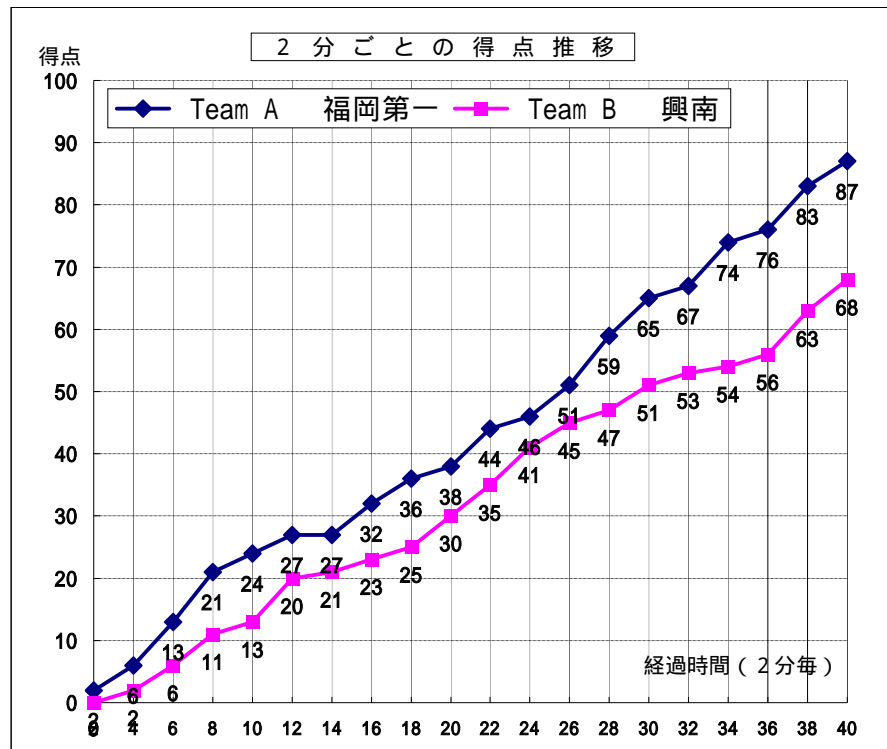

第40回全九州高等学校バスケットボール春季選手権大会

男子 準決勝

試合日	2010年2月14日
開始時間	11:10
会場	西原町民体育館
コート	A
試合順	2

Team A		Team B
福岡第一	87	83 68
福岡1位		興南 沖縄1位

Team A 福岡第一		PTS	3 P		2 P		FT		F	REBOUND			TO	AS	ST	BS	PT
S	選手名		成功	試投	成功	試投	成功	試投		OR	DR	TOT					
4	本間 遼太郎	20	1	4	7	10	3	3	1	0	5	5	7	4	2	0	34:39
5	白川 健人	5	1	2	1	3	0	0	0	0	3	3	2	4	0	0	23:19
6	井星 一希	12	2	3	3	3	0	0	1	1	2	3	0	0	0	0	22:19
7	長島 マコト	13	0	2	5	9	3	4	2	0	2	2	3	3	2	0	17:24
8	川崎 健斗	0	0	0	0	0	0	0	2	0	0	0	0	0	0	0	01:10
9	小松 雅輝	0	0	1	0	1	0	2	0	0	0	0	0	0	0	0	04:05
10	ゲイ・エルヴィ・マツカ	2	0	0	1	1	0	1	4	1	0	1	0	0	1	0	11:34
11	田中 光	19	0	3	9	13	1	2	1	3	9	12	2	2	0	2	38:45
12	梁 超	8	0	0	4	6	0	0	2	3	1	4	0	0	0	0	26:37
13	鶴 誠司	8	0	0	2	3	4	7	0	3	0	3	0	1	1	0	18:52
14	幡本 優生	0	0	0	0	0	0	0	0	0	1	1	0	0	0	0	00:33
15	山本 純平	0	0	0	0	0	0	0	0	0	0	0	0	0	0	0	00:00
16	末藤 武	0	0	0	0	0	0	0	0	0	0	0	0	0	0	0	00:05
17	大澤 海人	0	0	0	0	0	0	0	0	0	0	0	0	0	0	0	00:33
18	兼武 秀行	0	0	0	0	0	0	0	0	0	0	0	0	0	0	0	00:05
Team / Coach: 井手口 孝										0	0	1	1	2			
合計		87	4	15	32	49	11	19	13	11	24	35	16	14	6	2	200
RATE			26.7%		65.3%		57.9%										

Team B 興南		PTS	3 P		2 P		FT		F	REBOUND			TO	AS	ST	BS	PT
S	選手名		成功	試投	成功	試投	成功	試投		OR	DR	TOT					
4	比嘉 卓斗	8	0	2	4	7	0	0	2	1	0	1	0	6	0	0	39:19
5	三宅 力	4	1	3	0	4	1	4	2	0	5	5	4	0	0	0	31:46
6	伊集 貴也	33	5	9	6	17	6	9	3	3	3	6	0	1	2	0	34:28
7	平得 文士	5	0	0	2	3	1	2	4	7	5	12	1	0	4	0	38:20
8	渡口 嵩秋	2	0	0	1	3	0	0	2	1	1	2	0	0	0	0	04:06
9	友寄 邦人	0	0	0	0	0	0	0	0	0	0	0	0	0	0	0	00:00
10	渡辺 昭人	0	0	0	0	0	0	0	0	0	0	0	0	0	0	0	00:00
11	上原 大輝	12	0	3	6	16	0	0	3	1	0	1	2	2	1	0	40:00
12	知念 勝希	0	0	0	0	0	0	0	0	0	0	0	0	0	0	0	00:00
13	税所 啓	4	0	2	2	3	0	0	5	3	0	3	1	0	0	0	10:21
14	滴島 光太郎	0	0	0	0	0	0	0	0	0	0	0	0	0	0	0	00:00
15	鈴木 裕也	0	0	0	0	0	0	0	0	0	0	0	0	0	0	0	00:00
16	仲村 兼太	0	0	0	0	0	0	0	0	0	0	0	0	0	0	0	00:00
17	嘉数 潤也	0	0	0	0	0	0	0	0	1	0	1	0	0	0	0	01:40
18	屋我 貴秀	0	0	0	0	0	0	0	0	0	0	0	0	0	0	0	00:00
Team / Coach: 井上 公男										0	0	0	0	4			
合計		68	6	19	21	53	8	15	21	17	14	31	12	9	7	0	200
RATE			31.6%		39.6%		53.3%										