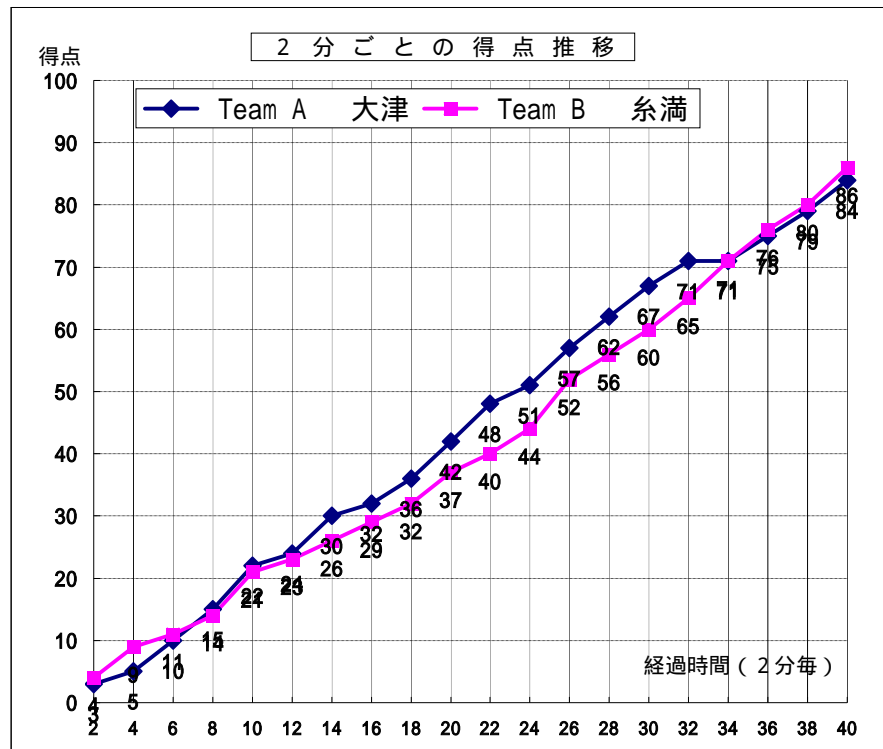

第40回全九州高等学校バスケットボール春季選手権大会

女子 準決勝

試合日	2010年2月14日
開始時間	09:30
会場	西原町民体育館
コート	A
試合順	1

Team A		Team B
大津	84	86
熊本1位		沖縄2位

Team A 大津																	
S	選手名	PTS	3 P		2 P		FT		F	REBOUND			TO	AS	ST	BS	PT
			成功	試投	成功	試投	成功	試投		OR	DR	TOT					
4	落合千里	26	4	9	7	15	0	1	2	2	5	7	0	4	2	0	38:00
5	大塚優子	6	1	4	1	7	1	2	2	5	1	6	4	2	2	0	28:58
6	石坂郁美	5	0	0	2	2	1	3	0	4	2	6	0	0	2	1	11:51
7	河野怜美	7	1	7	2	4	0	0	3	0	4	4	1	5	1	0	23:53
8	村木花奈	12	0	0	6	12	0	0	3	4	3	7	0	1	1	0	32:56
9	養田小百合	20	0	0	6	12	8	12	3	11	6	17	2	2	1	0	27:47
10	田中志保	3	1	12	0	1	0	0	3	1	4	5	1	0	1	0	31:36
11	松崎亜美	0	0	0	0	0	0	0	0	0	0	0	0	0	0	0	00:00
12	今村和香葉	0	0	0	0	0	0	0	0	0	0	0	0	0	0	0	00:00
13	木庭亜理沙	2	0	0	1	1	0	0	1	0	0	0	1	0	0	0	02:59
14	佐藤安里紗	0	0	0	0	0	0	0	0	0	0	0	0	0	0	0	00:00
15	田元亜季	3	1	3	0	0	0	0	0	0	0	0	1	1	0	0	02:00
16	上瀧舞	0	0	0	0	0	0	0	0	0	0	0	0	0	0	0	00:00
17	北浦彩加	0	0	0	0	0	0	0	0	0	0	0	0	0	0	0	00:00
18	渡邊彩乃	0	0	0	0	0	0	0	0	0	0	0	0	0	0	0	00:00
Team / Coach: 上村由久										0	1	2	3	4			
合計		84	8	35	25	54	10	18	18	28	27	55	14	15	10	1	200
RATE			22.9%	46.3%	55.6%												

タイムアウトは経過時間で表示しています							
CTO	1・2P	3・4P	OT 1	OT 2	OT 3	OT 4	
TeamA		39:58					
TeamB	13:18	15:56	27:34	38:27			

戦評

第1P:立ち上がり、大津はマンツーマン、糸満2・3ゾーンでスタート。先手を取ったのは糸満。#15仲間のスリー#9當山のドライブで先制。一方の大津はゾーンを攻めあぐね開始5分11・5とリードを許すも、#落合、#7河野のスリーポイントで残り3分で逆転、糸満も粘りをみせ22・21で大津リード。

第4P:糸満はオールコートの2・2・1からゾーンの変化で積極的に相手にプレッシャーをかける。残り5分#5大城が逆転のスリーポイントを決める。ゲームは伯仲した展開となる。残り25秒でボールを支配した糸満は#10上原のドライブからシュートをねらいファウルを誘いフリースローをもらう。残り時間2、4秒、上原が見事に2本のフリースローを決め見事、逆転勝利をおさめた。糸満の粘りが際だった。

主審	山崎 誠二	副審	松下 香苗	戦評	安里 辰雄
----	-------	----	-------	----	-------