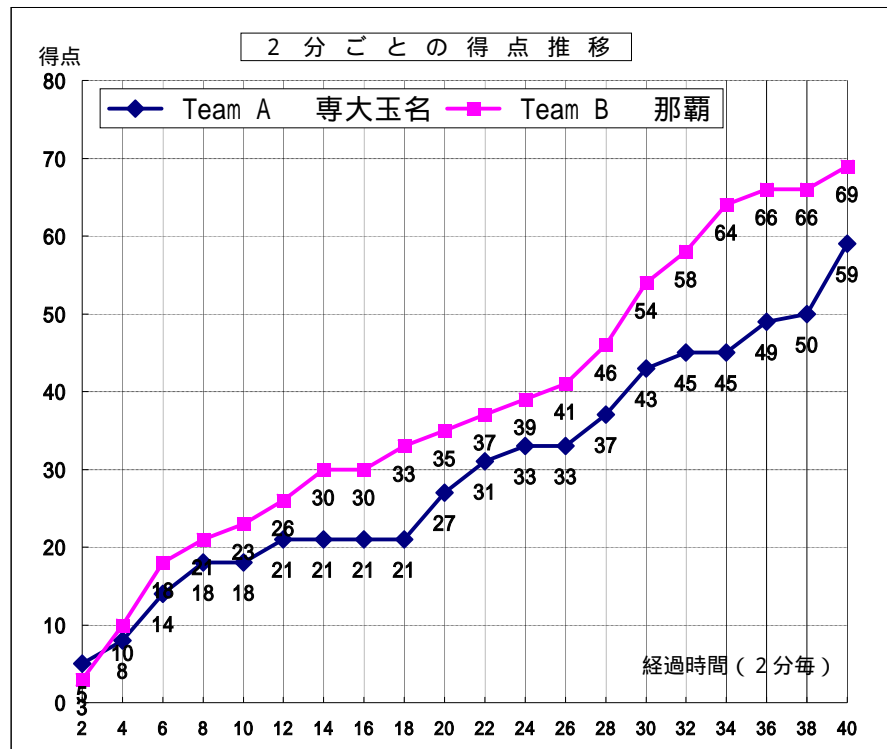

第40回全九州高等学校バスケットボール春季選手権大会

女子 1回戦

試合日	2010年2月13日
開始時間	11:10
会場	南風原高等学校体育館
コート	H
試合順	2

Team A		Team B
専大玉名	59	那覇
熊本2位		沖縄1位

Team A 専大玉名		PTS	3 P		2 P		FT		F	REBOUND			TO	AS	ST	BS	PT
S	選手名		成功	試投	成功	試投	成功	試投		OR	DR	TOT					
4	荒牧 寿里	15	0	0	7	22	1	3	1	6	8	14	2	0	4	2	40:00
5	濱武 瑠衣	0	0	0	0	0	0	0	0	0	0	0	0	0	0	0	02:33
6	松井 里紗	0	0	0	0	0	0	0	1	0	1	1	0	0	0	0	02:53
7	高木 志帆	0	0	0	0	0	0	0	0	0	0	0	0	0	0	0	00:00
8	川島 千緩	0	0	1	0	0	0	0	0	0	0	0	0	0	1	0	03:36
9	岩下 瑞季	6	2	8	0	3	0	0	1	0	3	3	2	1	2	0	34:35
10	森 綾華	0	0	0	0	0	0	0	0	0	0	0	0	0	0	0	04:02
11	林田 あかり	0	0	0	0	0	0	0	0	0	0	0	0	0	0	0	00:00
12	養田 彩加	5	1	4	1	6	0	0	3	3	3	6	3	0	1	0	34:33
13	波多野 奈美	0	0	0	0	0	0	0	0	0	0	0	0	0	0	0	00:00
14	村上 千鶴	0	0	0	0	0	0	0	0	0	0	0	0	0	0	0	00:00
15	松本 恵理奈	28	5	14	6	17	1	2	0	1	7	8	4	3	2	0	40:00
16	成松 祐里	3	0	0	0	5	3	4	3	2	4	6	0	0	0	1	28:37
17	山本 絵梨子	2	0	0	0	1	2	2	1	0	3	3	1	0	0	1	09:11
18	高田 詩穂	0	0	0	0	0	0	0	0	0	0	0	0	0	0	0	00:00
Team / Coach: 緒方 謙二郎										0	1	0	1	2			
合計		59	8	27	14	54	7	11	10	13	29	42	14	4	10	4	200
			RATE		29.6%	25.9%	63.6%										

Team B 那覇		PTS	3 P		2 P		FT		F	REBOUND			TO	AS	ST	BS	PT
S	選手名		成功	試投	成功	試投	成功	試投		OR	DR	TOT					
4	金城 夏子	1	0	2	0	2	1	2	2	1	4	5	6	6	1	0	36:52
5	高橋 陽子	0	0	0	0	0	0	0	0	0	0	0	0	0	0	0	00:00
6	宜保 沙也佳	20	2	5	7	18	0	0	1	3	3	6	2	2	5	0	40:00
7	山田 千尋	1	0	2	0	0	1	2	0	0	1	1	1	0	1	0	05:16
8	儀保 梓	0	0	0	0	0	0	0	0	0	0	0	0	0	0	0	00:00
9	島袋 菜里	18	0	1	6	18	6	7	3	3	12	15	1	0	2	0	36:20
10	大城 郁佳琳	19	0	0	9	16	1	1	3	2	8	10	1	0	1	0	40:00
11	嘉数 未咲	0	0	0	0	1	0	0	0	0	0	0	0	0	1	0	03:08
12	下地 亜侑美	0	0	0	0	0	0	0	0	0	0	0	0	0	0	0	00:00
13	手登根 江美	0	0	0	0	0	0	0	0	0	0	0	0	0	0	0	00:00
14	上原 安奈	0	0	0	0	0	0	0	0	0	0	0	0	0	0	0	00:00
15	松村 ひらり	7	1	6	2	6	0	0	4	1	6	7	1	0	1	2	34:44
16	原 加奈子	0	0	0	0	0	0	0	0	0	0	0	0	0	0	0	00:00
17	中本 恵里加	0	0	0	0	0	0	0	0	0	0	0	0	0	0	0	00:00
18	金城 由桂	3	0	0	1	1	1	2	0	0	1	1	0	0	0	0	03:40
Team / Coach: 屋嘉 謙 呉										0	3	3	6	4			
合計		69	3	16	25	62	10	14	12	13	38	51	16	8	12	2	200
			RATE		18.8%	40.3%	71.4%										