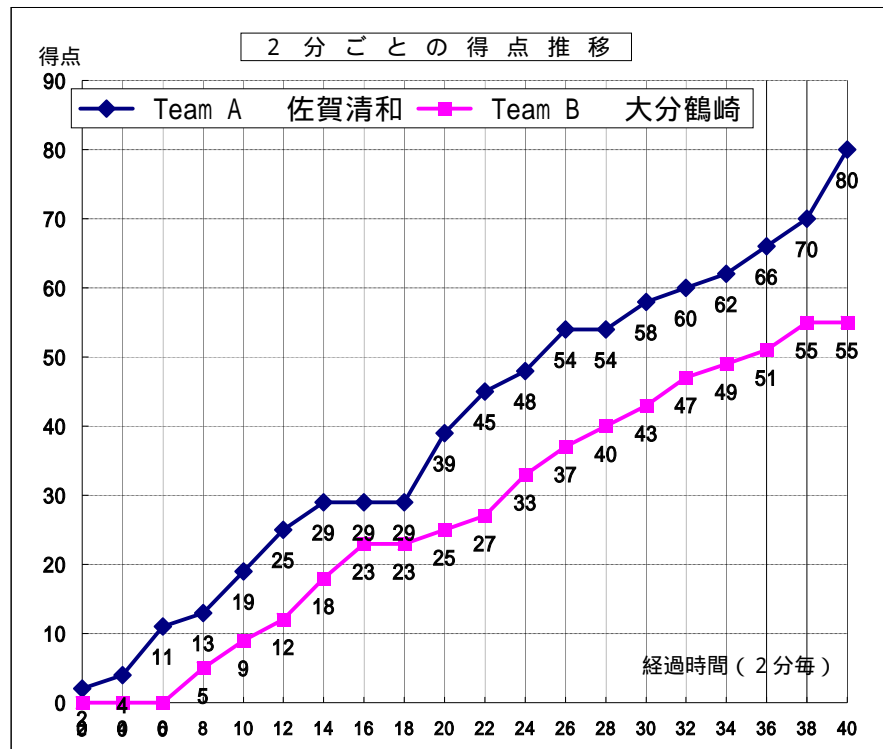

第40回全九州高等学校バスケットボール春季選手権大会

女子 1回戦

試合日	2010年2月13日
開始時間	09:30
会場	南風原高等学校体育館
コート	H
試合順	1

Team A		Team B
佐賀清和	80	55 大分鶴崎
佐賀1位		大分2位

Team A 佐賀清和		PTS	3 P		2 P		F T		F	REBOUND			TO	AS	ST	BS	PT
S	選手名		成功	試投	成功	試投	成功	試投		OR	DR	TOT					
4	高柳千絵	9	1	3	3	5	0	1	2	1	4	5	1	1	3	1	44:30
5	中島麻佑	0	0	0	0	0	0	0	0	0	0	0	0	0	0	0	00:00
6	山下小夏	0	0	0	0	0	0	0	0	0	0	0	0	0	0	0	00:00
7	林奈那	2	0	0	1	3	0	0	1	0	2	2	1	0	0	0	09:23
8	田中美紀	20	0	2	9	17	2	3	2	3	6	9	3	0	0	0	40:00
9	東島菜美子	3	1	4	0	1	0	0	2	0	1	1	1	0	1	0	05:08
10	中山祐実	9	1	3	3	7	0	0	2	1	0	1	1	1	1	0	07:18
11	小淵徳子	14	0	2	7	12	0	0	1	0	4	4	0	1	0	0	33:56
12	諸岡美紀子	5	0	0	2	5	1	1	5	0	4	4	1	0	1	0	32:08
13	福井菜月	18	1	1	7	11	1	2	5	3	3	6	0	1	0	0	27:37
14	古賀文菜	0	0	0	0	0	0	0	0	0	0	0	0	0	0	0	00:00
15	藪真千	0	0	0	0	0	0	0	0	0	0	0	0	0	0	0	00:00
16		0	0	0	0	0	0	0	0	0	0	0	0	0	0	0	00:00
17		0	0	0	0	0	0	0	0	0	0	0	0	0	0	0	00:00
18		0	0	0	0	0	0	0	0	0	0	0	0	0	0	0	00:00
Team / Coach: 貞松義人										0	4	2	6	7			
合計		80	4	15	32	61	4	7	18	12	26	38	15	4	6	1	200
			RATE		26.7%	52.5%	57.1%										

Team B 大分鶴崎		PTS	3 P		2 P		F T		F	REBOUND			TO	AS	ST	BS	PT
S	選手名		成功	試投	成功	試投	成功	試投		OR	DR	TOT					
4	山辺杏奈	19	1	5	5	15	6	12	3	2	5	7	2	3	2	0	28:04
5	江隈あすか	0	0	2	0	3	0	0	3	0	2	2	3	1	1	0	48:13
6	大木沙織	16	0	1	5	11	6	9	4	1	9	10	3	2	1	0	31:38
7	二村有紀	0	0	1	0	2	0	0	3	0	3	3	0	0	0	0	36:03
8	後藤安津	0	0	0	0	0	0	0	0	0	0	0	0	0	0	0	01:56
9	小関志穂美	18	0	1	9	10	0	1	1	1	1	2	5	0	2	0	40:00
10	矢倉仁美	0	0	0	0	0	0	0	0	0	0	0	0	0	0	0	10:00
11	仲摩夏樹	2	0	0	1	5	0	0	2	2	0	2	0	0	0	0	04:06
12	宜喜友香	0	0	0	0	0	0	0	0	0	0	0	0	0	0	0	00:00
13	江藤瑠里	0	0	0	0	0	0	0	0	0	0	0	0	0	0	0	00:00
14		0	0	0	0	0	0	0	0	0	0	0	0	0	0	0	00:00
15		0	0	0	0	0	0	0	0	0	0	0	0	0	0	0	00:00
16		0	0	0	0	0	0	0	0	0	0	0	0	0	0	0	00:00
17		0	0	0	0	0	0	0	0	0	0	0	0	0	0	0	00:00
18		0	0	0	0	0	0	0	0	0	0	0	0	0	0	0	00:00
Team / Coach: 大津留 礎										0	2	4	6	5			
合計		55	1	10	20	46	12	22	15	8	24	32	18	6	6	0	200
			RATE		10.0%	43.5%	54.5%										