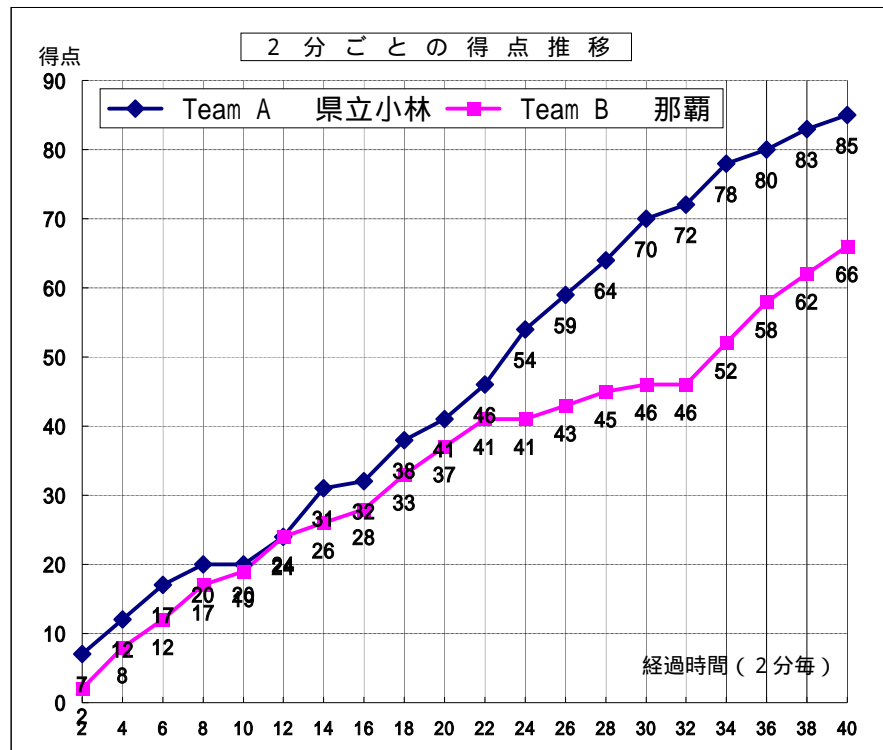

第40回全九州高等学校バスケットボール春季選手権大会

女子 2回戦

試合日	2010年2月13日
開始時間	14:30
会場	南風原高等学校体育館
コート	G
試合順	4

Team A		Team B
県立小林	85	那覇
宮崎1位		沖縄1位

Team A 県立小林		PTS	3 P		2 P		FT		F	REBOUND			TO	AS	ST	BS	PT
S	選手名		成功	試投	成功	試投	成功	試投		OR	DR	TOT					
4	早稲田 菜月	7	0	1	2	8	3	4	2	3	3	6	1	2	4	0	35:33
5	岡松 永莉	16	5	13	0	3	1	2	0	3	2	5	2	4	7	0	34:10
6	金丸 琴未	8	0	0	4	7	0	0	0	0	0	0	2	2	0	0	11:56
7	瀨砂 貴恵	18	1	3	7	14	1	1	2	3	6	9	6	1	1	2	35:54
8	森 満 亜衣	23	5	6	3	9	2	2	5	0	1	1	2	1	2	1	28:04
9	横山 真美	0	0	1	0	2	0	0	0	0	0	0	0	0	1	0	07:13
10	嶋田 琴乃	0	0	0	0	0	0	0	0	0	0	0	0	0	0	0	00:21
11	長濱 真里菜	0	0	0	0	0	0	0	0	0	0	0	0	0	0	0	00:00
12	堀野 麻未	10	0	0	5	9	0	0	1	4	10	14	3	3	1	0	36:32
13	高岡 優	3	1	1	0	1	0	0	1	0	0	0	1	0	2	0	05:50
14	後藤 早葵	0	0	0	0	0	0	0	0	0	0	0	0	0	1	0	04:27
15	宮田 亜久美	0	0	0	0	0	0	0	0	0	0	0	0	0	0	0	00:00
16	三笠 彩子	0	0	0	0	0	0	0	0	0	0	0	0	0	0	0	00:00
17	池田 なつみ	0	0	0	0	0	0	0	0	0	0	0	0	0	0	0	00:00
18	田上 玲奈	0	0	0	0	0	0	0	0	0	0	0	0	0	0	0	00:00
Team / Coach: 西田 次良										0	1	4	5	2			
合計		85	12	25	21	53	7	9	11	14	26	40	19	13	19	3	200
RATE			48.0%		39.6%		77.8%										

タイムアウトは経過時間で表示しています							
CTO	1・2P	3・4P		OT 1	OT 2	OT 3	OT 4
TeamA	19:07	24:18	26:20				
TeamB	3:53	23:46					

戦評

第1Pの開始直後に、#8森満が3Pを沈め、小林が先取点を奪う。#12堀野のミドルシュート、#5岡松が#8森満の3Pなどの外から攻める小林に対し、那覇は速攻などの早い攻めで得点を稼ぐ。序盤、那覇はファールが多く小林がリードしていたが、後半に那覇が巻き返し、20対19で第1Pを終えた。