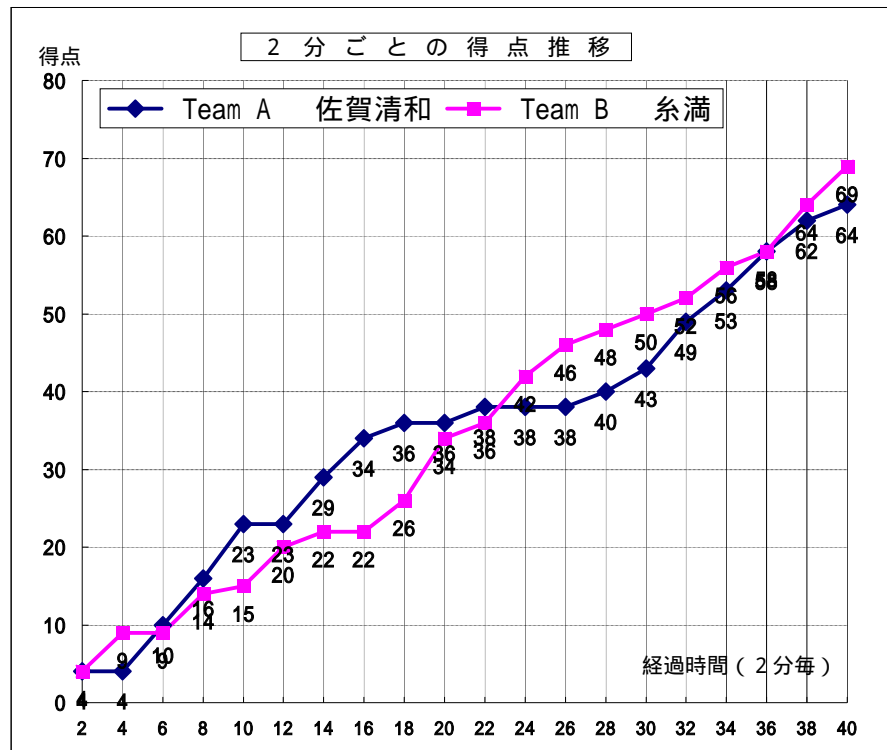

第40回全九州高等学校バスケットボール春季選手権大会

女子 2回戦

試合日	2010年2月13日
開始時間	12:50
会場	南風原高等学校体育館
コート	G
試合順	3

Team A		Team B
佐賀清和	64	69
佐賀1位		糸満2位

Team A 佐賀清和		PTS	3 P		2 P		F T		F	REBOUND			TO	AS	ST	BS	PT
S	選手名		成功	試投	成功	試投	成功	試投		OR	DR	TOT					
4	高柳千絵	7	1	9	2	4	0	0	3	4	1	5	2	0	0	1	39:02
5	中島麻佑	0	0	0	0	0	0	0	0	0	0	0	0	0	0	0	00:00
6	山下小夏	0	0	0	0	0	0	0	0	0	0	0	0	0	0	0	00:00
7	林奈那	0	0	0	0	0	0	0	0	0	0	0	0	0	0	0	00:00
8	田中美紀	24	1	3	8	13	5	6	3	3	5	8	4	0	3	0	39:02
9	東島菜美子	0	0	4	0	1	0	0	0	1	1	2	1	0	0	0	13:11
10	中山祐実	0	0	0	0	0	0	0	0	0	0	0	2	0	0	0	00:58
11	小淵徳子	13	1	3	5	9	0	2	2	4	3	7	3	0	0	0	32:26
12	諸岡美紀子	2	0	0	1	8	0	0	2	2	4	6	4	0	1	1	35:21
13	福井菜月	18	2	8	6	15	0	0	3	2	7	9	2	0	1	0	40:00
14	古賀文菜	0	0	0	0	0	0	0	0	0	0	0	0	0	0	0	00:00
15	藪真千	0	0	0	0	0	0	0	0	0	0	0	0	0	0	0	00:00
16		0	0	0	0	0	0	0	0	0	0	0	0	0	0	0	00:00
17		0	0	0	0	0	0	0	0	0	0	0	0	0	0	0	00:00
18		0	0	0	0	0	0	0	0	0	0	0	0	0	0	0	00:00
Team / Coach: 貞松義人										0	2	6	8	1			
合計		64	5	27	22	50	5	8	13	18	27	45	19	0	5	2	200
			RATE		18.5%	44.0%	62.5%										

タイムアウトは経過時間で表示しています						
CTO	1・2P	3・4P	OT 1	OT 2	OT 3	OT 4
TeamA	24:51	36:32	39:46	39:53		
TeamB	16:02	39:25				

戦評

第1P、共にハーフコートマンツーマンでスタート。佐賀清和 #8田中のレイアップ、糸満 #9當山のドライブで得点が始まった。序盤はお互いにシュートが決まらず一進一退の展開となるが、3分から佐賀清和の#8田中や#13福井などの連続得点により23対15で佐賀清和がリードして第2Pへ。

第2P、共に激しいディフェンスから攻防がスタート。糸満 #10上原のレイアップで得点動く。佐賀清和の#4高柳の3Pや#8田中の得点で3分58秒で34対22となり、糸満がタイムアウト。タイムアウト後、糸満 #9當山や#11玉城の連続得点などで糸満が追い上げ、終了間際に#11玉城がスチールからレイアップを決め、36対34で佐賀清和がリードして前半終了。

第3P、糸満がオールコートプレスと2-3ゾーンに変更し、ディフェンスが機能し始め、#10上原と#15仲間の連続得点で5分10秒で38対42と逆転し佐賀清和がタイムアウト。佐賀清和は糸満の2-3ゾーンを攻めあくね得点が伸びない。終了間際に佐賀清和 #8田中が3Pを決めるが43対50で糸満がリードして第4Pへ。