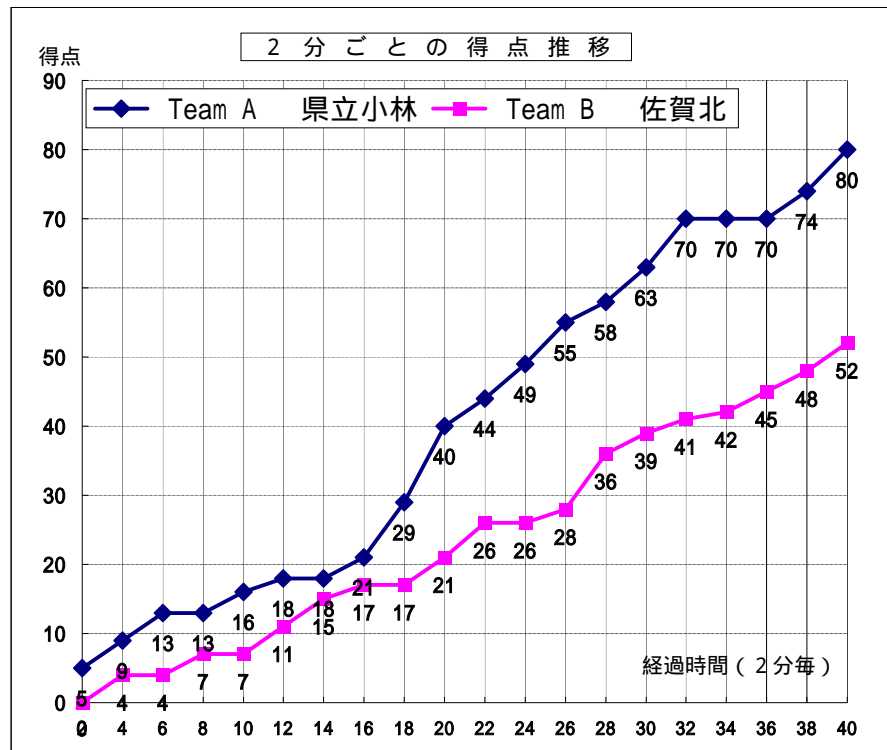

# 第40回全九州高等学校バスケットボール春季選手権大会

女子 1回戦

試合日	2010年2月13日
開始時間	11:10
会場	南風原高等学校体育館
コート	G
試合順	2

Team A		Team B
県立小林	80	佐賀北
宮崎1位		佐賀2位

Team A 県立小林		PTS	3 P		2 P		FT		F	REBOUND			TO	AS	ST	BS	PT	
S	選手名		成功	試投	成功	試投	成功	試投		OR	DR	TOT						
4	早稲田 菜月	10	1	2	2	4	3	4	2	0	1	1	1	1	0	2	0	21:56
5	岡松 永莉	16	4	8	1	4	2	4	1	3	1	4	0	0	1	0	0	24:14
6	金丸 琴未	8	0	1	3	6	2	2	1	1	1	2	1	0	0	0	0	13:57
7	瀨砂 貴恵	8	0	0	3	7	2	3	0	2	3	5	0	0	0	0	0	23:36
8	森 満 亜衣	2	0	2	1	5	0	0	1	3	0	3	1	0	0	0	0	17:28
9	横山 真美	6	0	0	3	5	0	0	3	0	1	1	0	0	0	0	0	10:11
10	嶋田 琴乃	0	0	0	0	2	0	0	0	0	0	0	0	0	0	0	0	01:42
11	長濱 真里菜	0	0	0	0	1	0	0	1	0	0	0	1	0	0	0	0	05:49
12	堀野 麻未	10	0	1	5	6	0	2	2	0	2	2	1	0	2	0	0	30:00
13	高岡 優	7	1	3	2	3	0	2	3	0	0	0	2	1	1	0	0	22:51
14	後藤 早葵	9	3	4	0	1	0	0	0	0	1	1	0	1	0	0	0	09:57
15	宮田 亜久美	0	0	0	0	0	0	0	0	0	0	0	0	0	0	0	0	03:18
16	三笠 彩子	0	0	0	0	0	0	2	0	0	0	0	0	0	0	0	0	01:42
17	池田 なつみ	0	0	0	0	0	0	0	0	0	0	0	0	0	0	0	0	01:42
18	田上 玲奈	4	0	3	0	1	4	5	0	1	3	4	1	0	0	0	0	11:37
Team / Coach: 西田 次良																		
合計		80	8	24	21	45	15	24	14	10	13	23	8	2	6	0	0	200
RATE			33.3%		46.7%		62.5%											

Team B 佐賀北		PTS	3 P		2 P		FT		F	REBOUND			TO	AS	ST	BS	PT	
S	選手名		成功	試投	成功	試投	成功	試投		OR	DR	TOT						
4	平山 千歩	0	0	0	0	2	0	2	0	0	2	2	0	0	0	0	0	08:09
5	青葉 沙樹	2	0	0	1	1	0	2	4	3	3	6	1	0	0	0	0	31:35
6	実松 夏穂	7	0	0	3	4	1	2	2	1	2	3	1	0	2	0	0	26:42
7	古川 柚季	0	0	0	0	0	0	0	2	0	1	1	1	0	0	0	0	14:40
8	藤瀬 春菜	19	1	3	8	15	0	1	1	0	3	3	0	0	2	0	0	31:50
9	荒木 穂乃香	9	0	2	4	6	1	3	4	0	1	1	5	0	1	0	0	19:28
10	石丸 真衣	0	0	0	0	0	0	0	0	0	0	0	0	0	0	0	0	00:00
11	北村 雅美	0	0	0	0	0	0	0	0	0	0	0	0	0	0	0	0	00:00
12	松尾 若菜	3	1	7	0	3	0	0	2	1	1	2	0	0	0	0	0	17:53
13	江口 愛美	2	0	0	1	1	0	0	1	1	1	2	0	0	0	0	0	08:26
14	梅野 渚	7	1	5	1	5	2	2	3	0	1	1	2	0	1	0	0	22:12
15	石丸 陽香	0	0	0	0	0	0	0	0	0	0	0	0	0	0	0	0	00:00
16	木塚 望	0	0	0	0	0	0	0	0	0	0	0	0	0	0	0	0	00:00
17	糸山 舞	3	1	2	0	1	0	0	1	0	0	0	2	0	1	0	0	18:31
18	北島 裕子	0	0	0	0	0	0	0	0	0	0	0	1	0	0	0	0	00:34
Team / Coach: 真島 大成																		
合計		52	4	19	18	38	4	10	22	6	15	21	13	0	7	0	0	200
RATE			21.1%		47.4%		40.0%											