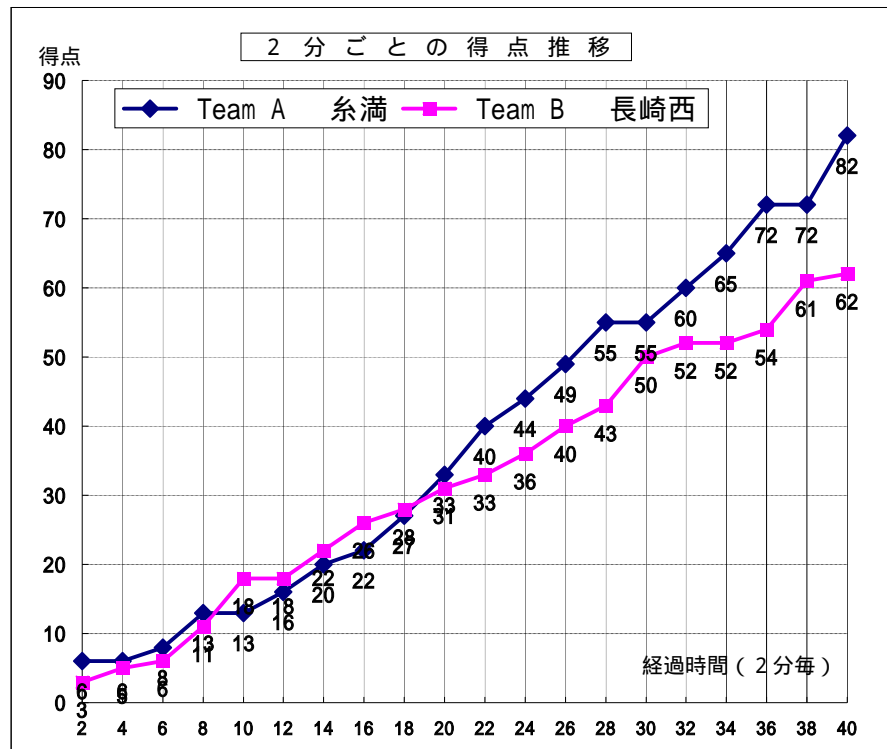

第40回全九州高等学校バスケットボール春季選手権大会

女子 1回戦

試合日	2010年2月13日
開始時間	09:30
会場	南風原高等学校体育館
コート	G
試合順	1

Team A		Team B
糸満	82	長崎西
沖縄2位		長崎1位

Team A 糸満		PTS	3P		2P		FT		F	REBOUND			TO	AS	ST	BS	PT
S	選手名		成功	試投	成功	試投	成功	試投		OR	DR	TOT					
4	波平 明奈	7	0	0	3	7	1	2	2	2	4	6	2	4	3	0	34:18
5	大城 亜耶子	18	6	13	0	2	0	3	0	3	3	6	2	0	1	0	32:37
6	上原 麻莉	0	0	0	0	0	0	0	0	0	0	0	0	0	0	0	00:00
7	呉屋 カンナ	16	4	7	1	2	2	4	3	0	2	2	2	0	0	0	17:13
8	大城 愛美	0	0	0	0	0	0	0	0	0	0	0	0	0	0	0	00:11
9	當山 シェリリー	13	0	1	4	13	5	7	5	4	3	7	2	3	0	0	32:35
10	上原 杏菜	4	0	0	1	9	2	2	2	1	5	6	3	4	1	0	31:23
11	玉城里 菜	0	0	0	0	2	0	0	2	1	3	4	2	0	0	0	13:13
12	宮國 加楠江	0	0	0	0	0	0	0	0	0	0	0	0	0	0	0	00:00
13	大城 梓	0	0	0	0	0	0	0	0	0	0	0	0	0	0	0	00:00
14	諸見里 皐月	0	0	0	0	0	0	0	0	0	0	0	0	0	0	0	00:00
15	仲間 暁星	24	6	16	3	7	0	2	3	2	8	10	1	0	5	1	38:30
16	金城 千花音	0	0	0	0	0	0	0	0	0	0	0	0	0	0	0	00:00
17	上原 しのぶ	0	0	0	0	0	0	0	0	0	0	0	0	0	0	0	00:00
18	名城 かれん	0	0	0	0	0	0	0	0	0	0	0	0	0	0	0	00:00
Team / Coach: 渡慶次 茂																	
合計		82	16	37	12	42	10	20	17	13	28	41	14	11	10	1	200
		RATE	43.2%		28.6%		50.0%										

Team B 長崎西		PTS	3P		2P		FT		F	REBOUND			TO	AS	ST	BS	PT
S	選手名		成功	試投	成功	試投	成功	試投		OR	DR	TOT					
4	福野 美樹	2	0	0	0	2	2	2	4	0	5	5	1	1	0	1	33:59
5	馬場 望	5	1	2	1	2	0	0	2	0	2	2	4	0	1	0	36:52
6	安部 夏海	0	0	0	0	0	0	0	0	0	0	0	0	0	0	0	00:00
7	平田 彩乃	23	3	8	4	14	6	8	4	6	7	13	9	2	1	3	39:40
8	吉田 美咲	0	0	1	0	0	0	0	0	0	0	0	1	0	0	0	04:51
9	鬼塚 麻梨子	0	0	0	0	0	0	0	0	0	0	0	0	0	0	0	00:00
10	西村 美佳子	26	3	13	5	21	7	10	1	4	4	8	5	1	3	0	40:00
11	入江 みさき	0	0	0	0	0	0	0	0	0	0	0	0	0	0	0	00:00
12	賀来 真未	4	0	0	2	6	0	3	1	6	5	11	1	1	2	0	37:00
13	太田 美穂	0	0	0	0	0	0	0	0	0	0	0	0	0	0	0	00:00
14	山下 美咲	0	0	0	0	0	0	0	0	0	0	0	0	0	0	0	00:00
15	林田 美里	2	0	0	1	3	0	0	3	0	0	0	0	0	0	0	07:38
16	大日方 絢香	0	0	0	0	0	0	0	0	0	0	0	0	0	0	0	00:00
17	松崎 奏恵	0	0	0	0	0	0	0	0	0	0	0	0	0	0	0	00:00
18	真方 瑞希	0	0	0	0	0	0	0	0	0	0	0	0	0	0	0	00:00
Team / Coach: 尾崎 雅史																	
合計		62	7	24	13	48	15	23	15	16	23	39	21	5	7	4	200
		RATE	29.2%		27.1%		65.2%										