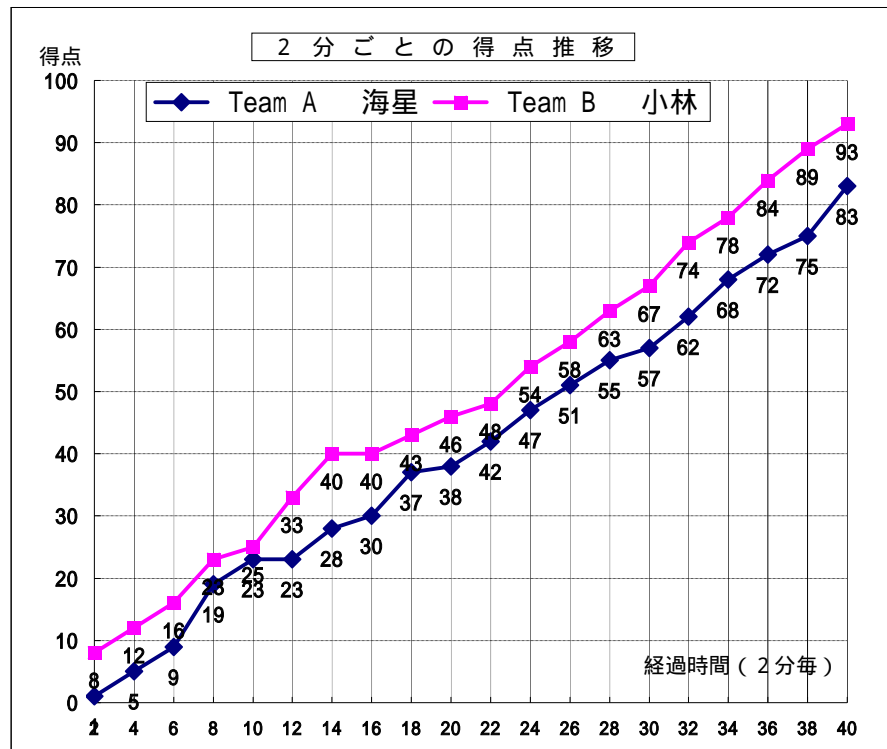

第40回全九州高等学校バスケットボール春季選手権大会

男子 1回戦

試合日	2010年2月13日
開始時間	09:30
会場	西原高等学校体育館
コート	F
試合順	1

Team A		Team B
海星	83	小林
長崎1位		宮崎2位

23 - 25
15 - 21
19 - 21
26 - 26
0 - 0

Team A 海星		PTS	3 P		2 P		F T		F	REBOUND			TO	AS	ST	BS	PT
S	選手名		成功	試投	成功	試投	成功	試投		OR	DR	TOT					
4	山口 竜太郎	0	0	0	0	0	0	0	0	0	0	0	0	0	0	0	00:00
5	立川 博登	0	0	0	0	0	0	0	0	0	0	0	0	0	0	0	00:00
6	上田 純平	21	0	0	10	19	1	2	3	0	5	5	3	2	4	1	40:00
7	楠田 京介	0	0	0	0	0	0	0	1	0	0	0	0	0	0	0	00:26
8	神原 陵	0	0	0	0	0	0	0	0	0	0	0	0	0	0	0	00:00
9	中川 湧太	2	0	3	1	5	0	0	5	0	2	2	8	2	1	0	39:34
10	渡邊 泰貴	0	0	0	0	0	0	0	0	0	0	0	0	0	0	0	00:00
11	浦上 拓真	27	3	3	6	20	6	7	1	6	2	8	2	0	1	0	29:55
12	松本 健心	0	0	0	0	0	0	0	0	0	0	0	0	0	0	0	01:04
13	江嶋 諒	9	0	0	2	3	5	6	2	2	4	6	1	0	4	0	18:00
14	高平 大輝	0	0	0	0	0	0	0	0	0	0	0	0	0	0	0	00:00
15	福田 建太郎	4	0	0	2	8	0	0	5	4	4	8	1	0	0	0	32:05
16	川上 樹	0	0	0	0	0	0	0	0	0	0	0	0	0	0	0	00:00
17	高崎 涼	20	3	11	4	12	3	5	1	3	7	10	2	1	0	1	38:56
18	渡辺 顯	0	0	0	0	0	0	0	0	0	0	0	0	0	0	0	00:00
Team / Coach: 大塚 英彰										0	0	2	2	1			
合計		83	6	17	25	67	15	20	18	15	26	41	18	5	10	2	200
RATE			35.3%		37.3%		75.0%										

タイムアウトは経過時間で表示しています

CTO	1・2P	3・4P	OT 1	OT 2	OT 3	OT 4
TeamA	2:33	27:31 31:48				
TeamB	16:19	35:52 38:31				

戦評

第1Q両チームマン・ツーマンで臨む。小林は積極的にスティールをねらい、海星のターンオーバーを誘い主導権を握り、立ち上がり3分10 - 1とリードを奪う。その後も小林は積極的DFから相手のターンオーバーを誘い得点を重ねる一方、海星はターンオーバーが目立ったが、セットオフenseで粘り強く攻め、25 - 23で1Q終了。