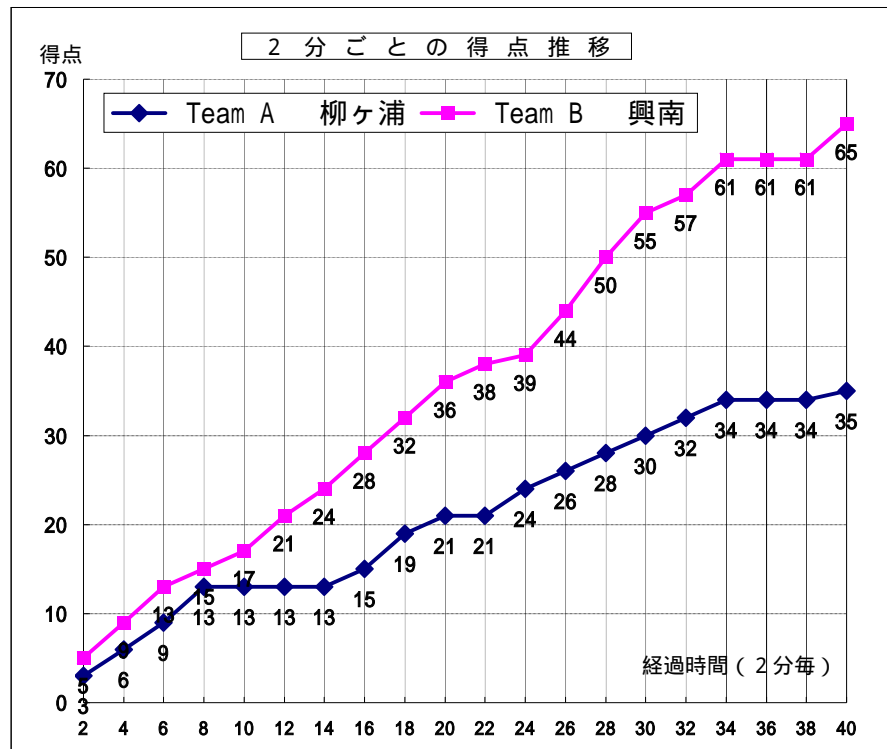

第40回全九州高等学校バスケットボール春季選手権大会

男子 1回戦

試合日	2010年2月13日
開始時間	09:30
会場	西原高等学校体育館
コート	E
試合順	1

Team A		Team B
柳ヶ浦	35	65
大分2位		沖縄1位

Team A 柳ヶ浦																	
S	選手名	PTS	3 P		2 P		F T		F	REBOUND			TO	AS	ST	BS	PT
			成功	試投	成功	試投	成功	試投		OR	DR	TOT					
4	木之元 亮 磨	7	1	4	2	14	0	1	3	1	2	3	5	3	2	0	30:09
5	谷口 啓 太	9	2	7	1	5	1	2	3	0	2	2	6	1	4	0	37:41
6	尾崎 仁	0	0	0	0	0	0	0	0	0	0	0	0	0	0	0	01:45
7	紀 亮 輔	4	0	4	2	3	0	0	2	2	0	2	3	0	0	0	14:57
8	辻 田 玲 央	8	0	0	4	10	0	0	3	3	8	11	4	0	0	8	39:29
9	管 雅 敏	2	0	0	1	5	0	0	3	2	2	4	1	0	0	1	15:22
10	山 本 琢 也	1	0	1	0	4	1	2	0	0	1	1	4	0	2	0	27:19
11	高橋 侑 吾	0	0	1	0	0	0	0	0	0	0	0	1	0	0	0	00:45
12	小原 貴 志	0	0	0	0	0	0	0	1	1	2	3	2	0	1	1	24:12
13	唐嶋 佑 京	0	0	0	0	0	0	0	0	0	0	0	0	0	0	0	00:00
14	後藤 史 成	4	0	0	2	5	0	0	1	1	1	2	2	2	1	0	08:21
15	重 和 希	0	0	0	0	0	0	0	0	0	0	0	0	0	0	0	00:00
16		0	0	0	0	0	0	0	0	0	0	0	0	0	0	0	00:00
17		0	0	0	0	0	0	0	0	0	0	0	0	0	0	0	00:00
18		0	0	0	0	0	0	0	0	0	0	0	0	0	0	0	00:00
Team / Coach: 中村 誠										0	0	1	1	1			
合計		35	3	17	12	46	2	5	16	10	19	29	29	6	10	10	200
RATE			17.6%	26.1%	40.0%												

Team B 興南																	
S	選手名	PTS	3 P		2 P		F T		F	REBOUND			TO	AS	ST	BS	PT
			成功	試投	成功	試投	成功	試投		OR	DR	TOT					
4	比嘉 卓 斗	2	0	1	0	2	2	0	0	0	0	0	4	7	1	0	27:38
5	三宅 力	5	0	5	2	5	1	2	2	0	2	2	1	3	2	2	29:42
6	伊集 貴 也	6	0	6	3	5	0	2	1	0	3	3	2	4	3	1	21:44
7	平得 文 士	9	0	0	4	5	1	1	2	4	0	4	0	0	2	0	20:48
8	渡口 嵩 秋	4	0	0	2	2	0	0	1	2	1	3	1	0	0	0	04:31
9	友寄 邦 人	4	0	0	1	4	2	2	1	0	2	2	0	0	1	0	08:59
10	渡辺 昭 人	2	0	0	0	2	2	0	0	2	2	0	0	0	0	0	04:08
11	上原 大 輝	17	2	4	4	7	3	5	0	2	8	10	3	1	2	0	32:11
12	知念 勝 希	0	0	1	0	0	0	0	1	0	0	0	1	0	0	0	04:11
13	税所 啓	10	1	5	3	4	1	2	2	1	5	6	1	0	3	1	23:55
14	滴島 光太郎	0	0	0	0	0	0	0	1	0	0	0	0	1	0	0	06:56
15	鈴木 裕 也	0	0	0	0	1	0	0	0	0	0	0	1	0	1	0	02:49
16	鈴村 兼 太	0	0	0	0	1	0	0	1	0	0	0	0	0	0	0	02:25
17	嘉数 潤 也	4	0	0	2	3	0	0	0	1	0	1	1	0	0	0	05:20
18	屋我 貴 秀	2	0	0	1	1	0	0	1	1	0	1	0	0	1	0	04:43
Team / Coach: 井上 公 男										0	0	0	0	4			
合計		65	3	22	22	42	12	18	13	11	23	34	19	16	16	4	200
RATE			13.6%	52.4%	66.7%												