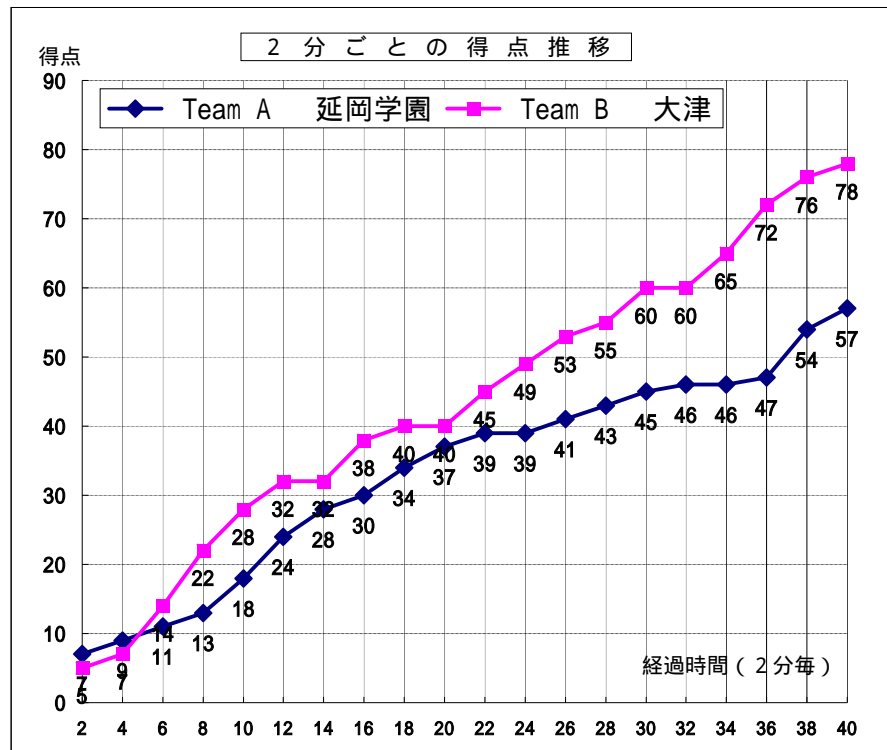

第40回全九州高等学校バスケットボール春季選手権大会

女子 1回戦

試合日	2010年2月13日
開始時間	09:30
会場	南城市玉城体育館
コート	D
試合順	1

Team A		Team B
延岡学園	57	78
宮崎2位		熊本1位

Team A 延岡学園		PTS	3 P		2 P		F T		F	REBOUND			TO	AS	ST	BS	PT
S	選手名		成功	試投	成功	試投	成功	試投		OR	DR	TOT					
4	四季 里穂子	14	2	6	4	8	0	4	4	1	7	8	5	0	1	0	34:48
5	大和 未央	16	3	15	2	10	3	4	4	0	0	0	2	2	1	0	39:07
6	池田 真弓	0	0	0	0	2	0	0	5	0	1	1	0	0	1	0	18:09
7	山田 真帆	16	0	0	6	13	4	8	0	0	4	4	4	3	3	0	36:16
8	門前 美紗子	4	0	3	2	4	0	0	4	1	3	4	0	0	0	0	37:25
9	和田 めぐみ	0	0	0	0	0	0	0	0	0	0	0	0	0	0	0	00:00
10	平田 朱	0	0	0	0	0	0	0	1	0	0	0	0	0	0	0	02:29
11	川本 羅桜	1	0	0	0	0	1	2	5	0	0	0	1	0	0	0	08:50
12	長友 仁美	0	0	0	0	1	0	0	0	0	0	0	1	0	0	0	02:59
13	高山 亜美	0	0	0	0	0	0	0	0	0	0	0	0	0	0	0	00:00
14	赤木 沙衣	6	0	0	3	4	0	0	2	0	2	2	0	0	1	0	17:50
15	櫻木 紗也華	0	0	0	0	0	0	0	0	0	0	0	0	0	0	0	00:00
16	山本 葉月	0	0	0	0	0	0	0	0	0	0	0	1	0	0	0	02:07
17	森澤 かおり	0	0	0	0	0	0	0	0	0	0	0	0	0	0	0	00:00
18		0	0	0	0	0	0	0	0	0	0	0	0	0	0	0	00:00
Team / Coach: 北郷 純一郎									0	1	2	3	0				
合計		57	5	24	17	42	8	14	24	3	19	22	14	5	7	0	200
RATE			20.8%		40.5%		57.1%										

Team B 大津		PTS	3 P		2 P		F T		F	REBOUND			TO	AS	ST	BS	PT
S	選手名		成功	試投	成功	試投	成功	試投		OR	DR	TOT					
4	落合 千里	18	2	8	5	11	2	5	0	0	4	4	3	0	3	0	31:08
5	大塚 優子	8	0	4	3	10	2	4	1	8	2	10	3	0	0	2	32:14
6	石坂 郁美	10	0	0	1	5	8	14	2	6	5	11	1	2	0	0	19:52
7	河野 怜美	10	1	4	3	5	1	2	1	1	4	5	2	0	1	0	20:37
8	村木 花奈	8	0	0	4	4	0	0	4	1	0	1	1	0	1	0	09:34
9	養田 小百合	15	0	0	7	11	1	4	0	2	8	10	0	0	0	0	23:58
10	森田 志保	1	0	5	0	4	1	2	1	2	3	5	1	1	1	0	30:27
11	松崎 亜美	0	0	1	0	0	0	0	0	0	1	1	0	0	0	0	01:49
12	今村 和香葉	0	0	0	0	0	0	0	0	0	0	0	0	0	0	0	03:04
13	木庭 亜理沙	0	0	0	0	6	0	0	2	3	0	3	0	0	0	0	08:05
14	佐藤 安里紗	0	0	0	0	0	0	0	0	0	0	0	1	0	0	0	01:34
15	田元 亜季	3	1	2	0	2	0	0	1	0	1	1	0	0	1	0	07:18
16	上瀬 舞	1	0	0	0	0	1	2	1	0	0	0	0	0	0	0	02:31
17	北浦 彩加	4	0	0	1	2	2	2	0	3	5	8	1	0	0	0	06:14
18	渡邊 彩乃	0	0	0	0	0	0	0	0	0	0	0	1	0	0	0	01:35
Team / Coach: 上村 由久									0	2	4	6	0				
合計		78	4	24	23	60	20	35	13	28	37	65	14	3	7	2	200
RATE			16.7%		38.3%		57.1%										

CTO	1・2P	3・4P	OT 1	OT 2	OT 3	OT 4
TeamA	6:56	19:29				
TeamB	14:32					

戦評

第1P:両チームともハーフコートマンツーマンでスタートした。延岡学園は、素早いパス回しから#7山田の1対1で得点する。それに対し、大津は#9養田を中心に攻めオフェンスリバウンドに絡み相手のファウルを誘う。延岡学園は、#4四季、#7山田の1対1で差を広げる。しかし、大津は#9養田のリング下シュートなどで差を縮め残り5分#4落合の3Pで逆転する。流れに乗った大津は、ディフェンスでも堅い守りを見せ、相手の追撃を許さず、18対28と大津の10点リードとなった。第2P:お互いハーフコートマンツーマンでスタートした。序盤から延岡学園の#5大和の3P、#7山田のミドルシュートで勢いに乗り、次々と得点を重ねる。しかし大津はオフェンスリバウンドをとってチャンスをつくり、#9養田のシュートで得点し逆転を許さず、37対40と大津が3点リードとなり後半を迎える。第3P:後半もお互いハーフコートマンツーマンでスタートした。大津はディフェンスリバウンドを確実に取り、相手にチャンスを与えない。そして、#4落合の速攻、#8村木のミドルシュートで差を広げていく。しかし延岡学園#7山田も得意の1対1で得点し#4四季のシュートで喰らいつく。大津は敵の追撃にも慌てず、オフェンスリバウンドからファウルを誘い得点を重ねる。流れに乗った大津が45対60の15点リードで、最終ピリオドへ突入した。第4P:最終クォーターも互いにハーフコートマンツーマンでスタートした。大津は#5大塚#6石坂のオフェンスリバウンドで流れに乗り、速い展開から#5大塚のミドルシュートが決まった。それに対し、延岡学園は#4四季の速攻、#7山田の1対1で応戦する。残り6分、大津はオールコートマンツーマンでプレッシャーをかけ相手のミス誘う。延岡学園も残り4分オールコートマンツーマンで追い上げを見せるが、終始リバウンドを制し、堅い守りを見せた大津が、57対78と勝利を収めた。

主審	大城 亮	副審	山城 力	戦評	屋嘉 宗尚