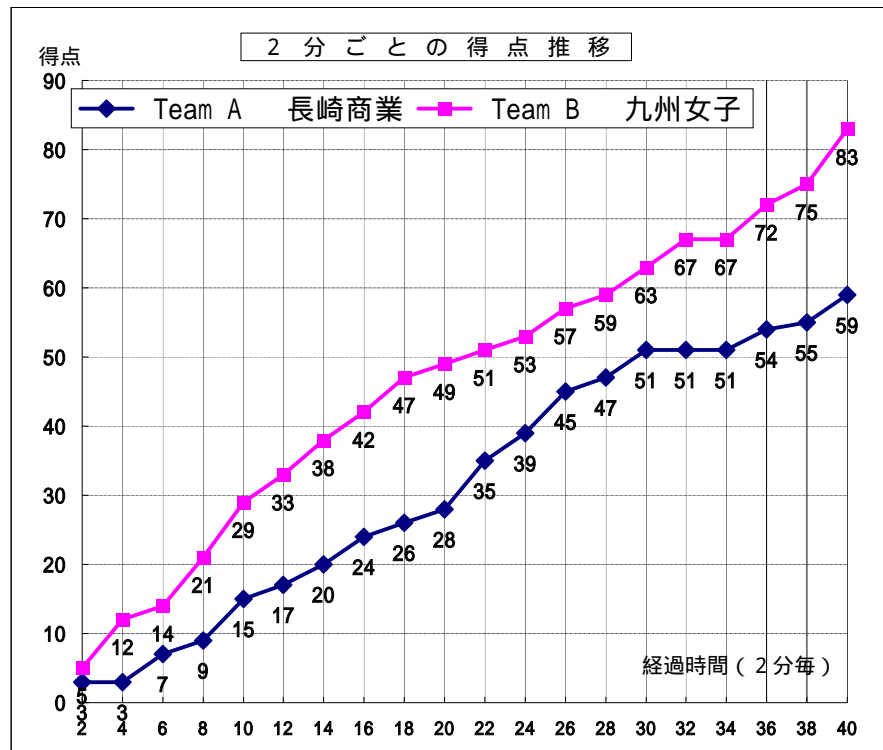

第40回全九州高等学校バスケットボール春季選手権大会

女子 2回戦

試合日	2010年2月13日
開始時間	14:30
会場	南城市玉城体育館
コート	C
試合順	4

Team A		Team B
長崎商業	59	83
長崎2位		福岡2位

Team A 長崎商業																	
S	選手名	PTS	3P		2P		FT		F	REBOUND			TO	AS	ST	BS	PT
			成功	試投	成功	試投	成功	試投		OR	DR	TOT					
4	川津久乃	19	5	9	2	7	0	0	1	0	4	4	1	1	0	0	40:00
5	明瀬愛	25	0	0	12	38	1	4	1	1	5	6	1	0	2	0	39:03
6	河原杏李	1	0	0	0	0	1	2	0	0	0	0	0	0	0	0	02:14
7	川元夏来	6	0	1	2	3	2	2	5	2	1	3	2	1	1	0	38:09
8	池田知佳	2	0	0	1	2	0	0	2	3	8	11	0	0	2	0	26:22
9	指方莉菜	4	0	2	2	8	0	0	4	1	1	2	0	0	1	0	30:05
10	口石捺生	0	0	0	0	1	0	0	0	1	0	1	1	0	0	0	02:12
11	宮崎渚	0	0	0	0	0	0	0	0	0	0	0	0	0	0	0	00:00
12	上野ほのか	0	0	1	0	1	0	0	1	1	1	2	0	0	0	0	21:55
13	岩永亜里沙	0	0	0	0	0	0	0	0	0	0	0	0	0	0	0	00:00
14	高丸千潤	0	0	0	0	0	0	0	0	0	0	0	0	0	0	0	00:00
15	柿山楓	2	0	0	1	0	0	0	0	0	0	0	0	0	0	0	00:00
16	橋口育美	0	0	0	0	0	0	0	0	0	0	0	0	0	0	0	00:00
17	甲野あかり	0	0	0	0	0	0	0	0	0	0	0	0	0	0	0	00:00
18	岩永迪子	0	0	0	0	0	0	0	0	0	0	0	0	0	0	0	00:00
Team / Coach: 山崎寿郎																	
合計		59	5	13	20	60	4	8	14	9	20	29	5	2	6	0	200
RATE			38.5%		33.3%		50.0%										

Team B 九州女子																	
S	選手名	PTS	3P		2P		FT		F	REBOUND			TO	AS	ST	BS	PT
			成功	試投	成功	試投	成功	試投		OR	DR	TOT					
4	田中由香	20	6	15	1	4	0	0	0	0	1	1	1	5	2	0	34:54
5	渡邊亜弥	30	1	8	10	18	7	8	3	4	5	9	1	0	1	2	36:17
6	中迫薫乃	5	1	2	1	3	0	0	1	0	1	1	1	2	1	1	14:25
7	成林礼彩	0	0	0	0	0	0	0	0	0	0	0	0	0	0	0	00:41
8	百崎千尋	0	0	0	0	0	0	0	0	0	1	1	1	0	0	0	00:55
9	藤沙織	6	0	2	3	5	0	0	1	6	6	12	1	5	1	1	31:07
10	長村有香	6	0	3	3	6	0	0	1	2	4	6	1	4	0	0	37:49
11	平井亜魅	0	0	0	0	0	0	0	0	0	0	0	0	0	0	0	00:00
12	吉武志織	0	0	0	0	0	0	0	0	0	0	0	0	0	0	0	00:00
13	熊谷亜紗美	0	0	0	0	0	0	0	0	0	0	0	0	0	0	0	00:00
14	松本咲	14	0	0	7	14	0	3	1	1	9	10	4	0	0	3	37:48
15	末永愛里	2	0	0	1	2	0	0	1	2	2	4	0	2	0	0	06:04
16	熊本有真	0	0	0	0	0	0	0	0	0	0	0	0	0	0	0	00:00
17	山田遥	0	0	0	0	0	0	0	0	0	0	0	0	0	0	0	00:00
18	大曲真衣	0	0	0	0	0	0	0	0	0	0	0	0	0	0	0	00:00
Team / Coach: 池田憲二																	
合計		83	8	30	26	52	7	11	8	15	29	44	10	18	5	7	200
RATE			26.7%		50.0%		63.6%										

タイムアウトは経過時間で表示しています						
CTO	1・2P	3・4P	OT 1	OT 2	OT 3	OT 4
TeamA	17:21	31:14	31:52			
TeamB	12:18	22:22				

戦評

第1P:両チームハーフマンツーマンでスタートした。九州女子#4田中の3Pで先制しそのまま流れに乗り、#14松本を中心にゴール下で勝負を仕掛ける。しかし長崎商業も#5明瀬、#9指方のミドルシュートで反撃する。それに対し九州女子#5渡邊の連続ゴール下シュート、3本連続の3Pで追撃を許さず流れを引き戻す。第1Pは九州女子のペースで15-29の九州女子が14点リードで終了。第2P:お互いハーフコートマンツーマンで始まった。九州女子は勢いそのままに#14松本の力強いリバウンドで主導権を握る。長崎商業は、#5明瀬を中心に攻めるが九州女子の激しいディフェンスによってリズムが作れず攻め倦む。残り2分、長崎商業はタイムアウトを取り速い展開に持ち込むが相手のリズムを崩せず、28-49の21点差九州女子のリードのまま後半へ進む。第3P:長崎女子は序盤からいいリズムで得点を重ねていく。ここで九州女子は、タイムアウトを取りディフェンスを2-3ゾーンディフェンスに変え相手のミスを狙う。しかし長崎商業#4川津、#5明瀬の3Pやミドルシュートで流れを作る。激しい攻防が続く51-63の九州女子のリードは変わらず最終ビリオドへ。第4P:九州女子は引き続き2-3ゾーンディフェンスを行い、相手のリズムを崩す。#14松本、#5渡邊の高さを生かしたプレーで差を広げていく。しかし激しいディフェンスの中長崎商業#4川津の3Pで相手の流れを止める。しかし終盤になっても九州女子は集中力を切らさずさらに点差を広げていき収支九州女子のペースのまま59-83で九州女子が勝利した。

主審	岩尾 圭治	副審	砂川 卓嗣	戦評	兼島 公樹