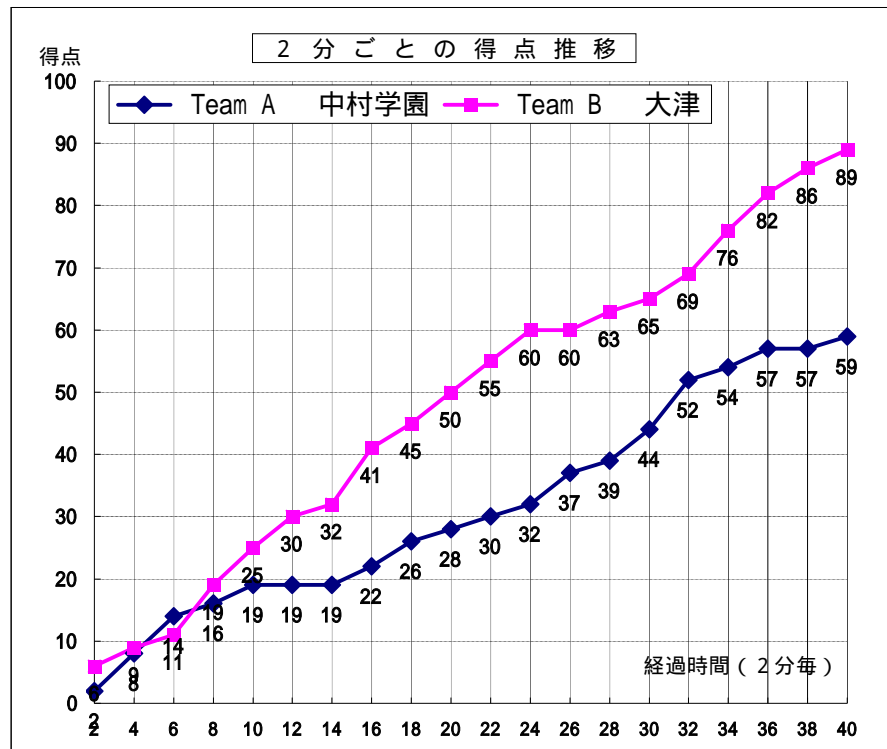

第40回全九州高等学校バスケットボール春季選手権大会

女子 2回戦

試合日	2010年2月13日
開始時間	12:50
会場	南城市玉城体育館
コート	C
試合順	3

Team A		Team B
中村学園	59	89
福岡1位		熊本1位

Team A 中村学園		PTS	3 P		2 P		F T		F	REBOUND			TO	AS	ST	BS	PT
S	選手名		成功	試投	成功	試投	成功	試投		OR	DR	TOT					
4	神崎由香	12	0	1	6	15	0	0	5	1	1	2	3	1	1	0	29:50
5	白根菜里	3	1	1	0	6	0	0	5	1	0	1	2	2	2	0	19:39
6	竹ヶ原麻衣	0	0	0	0	3	0	0	3	0	0	0	3	0	0	0	25:30
7	浦本美希	4	0	1	2	2	0	0	0	0	1	1	0	0	0	0	05:45
8	石川朋実	11	3	10	1	2	0	0	1	2	1	3	0	0	0	0	35:41
9	打越裕梨	19	0	0	8	22	3	6	5	6	3	9	1	0	0	0	36:32
10	濱武舞衣	4	0	0	2	2	0	1	1	2	2	4	4	0	1	0	18:38
11	橋爪伶奈	2	0	0	1	2	0	0	0	1	0	1	0	0	0	1	06:29
12	浦本麗	0	0	1	0	0	0	0	0	0	0	0	1	0	0	0	06:13
13	中村菜月	0	0	0	0	0	0	0	0	0	0	0	0	0	0	0	00:00
14	松脇由貴	0	0	1	0	0	0	0	0	0	0	0	0	0	0	0	01:10
15	谷村里佳	4	0	0	2	3	0	0	1	3	3	6	1	0	0	0	14:33
16	松原美幸	0	0	0	0	0	0	0	0	0	0	0	0	0	0	0	00:00
17	松本沙璃	0	0	0	0	0	0	0	0	0	0	0	0	0	0	0	00:00
18	仲村有利沙	0	0	0	0	0	0	0	0	0	0	0	0	0	0	0	00:00
Team / Coach: 吉村 明																	
合計		59	4	15	22	57	3	7	21	16	11	27	16	3	4	1	200
RATE			26.7%		38.6%		42.9%										

Team B 大津		PTS	3 P		2 P		F T		F	REBOUND			TO	AS	ST	BS	PT
S	選手名		成功	試投	成功	試投	成功	試投		OR	DR	TOT					
4	落合千里	15	0	2	4	6	7	10	1	0	4	4	5	0	0	0	35:58
5	大塚優子	23	2	3	7	12	3	4	0	6	1	7	1	0	1	0	38:58
6	石坂郁美	0	0	0	0	1	0	0	1	0	0	0	0	0	0	0	05:41
7	河野怜美	0	0	1	0	0	0	0	1	0	0	0	0	0	0	0	08:13
8	村木花奈	18	0	2	8	12	2	2	3	2	9	11	2	0	2	0	36:36
9	養田小百合	20	0	0	9	11	2	5	2	4	5	9	4	0	0	0	35:50
10	田中志保	8	2	6	1	4	0	0	2	0	2	2	1	1	1	0	30:52
11	松崎亜美	0	0	1	0	1	0	0	0	0	0	0	0	0	0	0	00:55
12	今村和香葉	0	0	1	0	0	0	0	0	1	0	1	0	0	0	0	01:02
13	木庭亜理沙	3	0	0	1	2	1	2	0	3	1	4	0	0	0	0	01:53
14	佐藤安里紗	0	0	0	0	0	0	0	0	0	0	0	0	0	0	0	00:55
15	田元亜季	2	0	0	1	1	0	0	0	0	0	0	0	0	0	0	03:07
16	上瀧舞	0	0	0	0	0	0	0	0	0	0	0	0	0	0	0	00:00
17	北浦彩加	0	0	0	0	0	0	0	0	0	0	0	0	0	0	0	00:00
18	渡邊彩乃	0	0	0	0	0	0	0	0	0	0	0	0	0	0	0	00:00
Team / Coach: 上村 由久																	
合計		89	4	16	31	50	15	23	10	16	22	38	13	1	4	0	200
RATE			25.0%		62.0%		65.2%										

タイムアウトは経過時間で表示しています

CTO	1・2P	3・4P	OT 1	OT 2	OT 3	OT 4
TeamA	12:54	15:49	24:17	31:29	35:55	
TeamB	5:11	18:20	32:09			

戦評

第1ピリオド:両チーム激しいオールコートマンツーマンディフェンスでスタート。大津#5大塚の1対1#9養田のリング下シュートでスタートすると、中村学園は、#4神崎のドライブ、#8石川のスリーポイントで応戦。両者とも激しいリバウンド争いで一進一退が続く、残り3分、大津#4落合がスピードのあるドリブルからシュート、#5大塚のスリーポイントで19対16と突き放す。第2ピリオド:両チームハーフコートマンツーマンでスタート。大津#8村木のドライブで始まる、中村学園はリング下シュートがなかなか決まらずリズムに乗れないまま5分間ノーゴールが続く。大津は#9養田のリング下が連続で決まり一気に大津ペースに進む。残り3分、中村学園はタイムアウト後オールコートマンツーマンでプレッシャーをかけるが、大津#4落合の1対1で連続ゴールし50対28とリードする。第3ピリオド:両チームともにハーフコートマンツーマンディフェンスでスタート。大津#8村木のジャンプシュート、中村学園#9打越のリバウンドでスタートした。中村学園は#9打越にボールを集めて応戦するが、リズムのいい大津は#5大塚のドライブで得点を重ねていく、残り5分、中村学園は1-2-2ゾーンプレス、オールコートマンツーマンと激しくディフェンスするが、大津#4落合の速いドリブルとゲームコントロールで44対65でリード。第4ピリオド:中村学園はオールコートマンツーマンでプレッシャーをかけ、大津のターンオーバーを誘い、#9打越のポストプレイで追い上げるが、大津#4落合の1対1、ゲームコントロール、#9養田のリング下の頑張りで89対59で大津の勝利に終わった。

主審	比嘉 涼太	副審	佐久間 飛人	戦評	金城 健