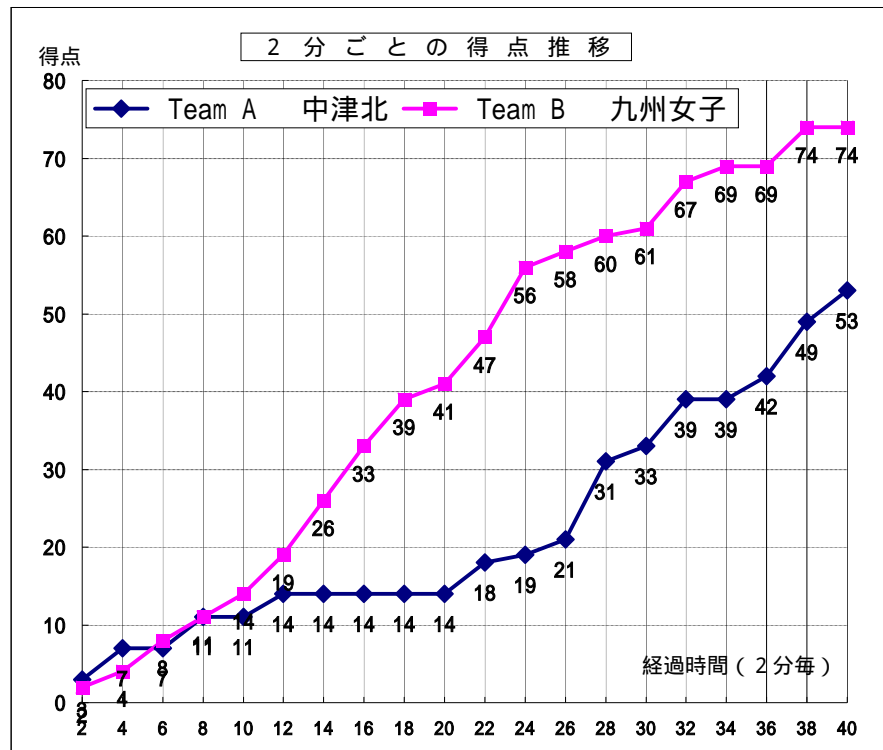

第40回全九州高等学校バスケットボール春季選手権大会

女子 1回戦

試合日	2010年2月13日
開始時間	11:10
会場	南城市玉城体育館
コート	C
試合順	2

Team A		Team B
中津北	53	74
大分1位		福岡2位

Team A 中津北																	
S	選手名	PTS	3 P		2 P		F T		F	REBOUND			TO	AS	ST	BS	PT
			成功	試投	成功	試投	成功	試投		OR	DR	TOT					
4	七郎丸 恵	15	0	2	7	14	1	4	2	2	3	5	5	0	2	0	29:41
5	澁谷 茉莉子	5	1	5	1	4	0	0	1	0	1	1	2	0	2	0	21:32
6	川口 涼子	23	4	10	5	11	1	5	0	1	2	3	5	0	1	0	31:40
7	中島 智子	0	0	0	0	2	0	0	0	0	1	1	0	0	0	0	05:18
8	和間 茜	0	0	3	0	2	0	0	2	1	0	1	0	0	0	0	34:42
9	後藤 眞衣	0	0	1	0	0	0	0	0	0	0	0	0	0	0	0	02:55
10	大和 英里奈	0	0	0	0	3	0	0	2	2	1	3	1	0	1	0	15:23
11	堀 紗矢香	0	0	1	0	2	0	0	2	0	3	3	0	0	0	0	07:59
12	中崎 沙耶	4	0	4	1	2	2	0	2	0	3	3	0	0	0	0	13:51
13	貞許 有希	6	0	1	3	9	0	0	3	0	3	3	8	1	3	0	36:59
14		0	0	0	0	0	0	0	0	0	0	0	0	0	0	0	00:00
15		0	0	0	0	0	0	0	0	0	0	0	0	0	0	0	00:00
16		0	0	0	0	0	0	0	0	0	0	0	0	0	0	0	00:00
17		0	0	0	0	0	0	0	0	0	0	0	0	0	0	0	00:00
18		0	0	0	0	0	0	0	0	0	0	0	0	0	0	0	00:00
Team / Coach: 長岡 幸次郎										0	0	7	7	0			
合計		53	5	27	17	49	4	9	14	6	17	23	21	1	9	0	200
RATE			18.5%		34.7%		44.4%										

Team B 九州女子																	
S	選手名	PTS	3 P		2 P		F T		F	REBOUND			TO	AS	ST	BS	PT
			成功	試投	成功	試投	成功	試投		OR	DR	TOT					
4	田中 由香	9	1	9	2	3	2	2	1	0	2	2	3	0	2	0	24:51
5	渡邊 亜弥	20	4	4	2	7	4	4	4	1	3	4	2	2	1	0	20:25
6	中迫 薫乃	6	2	1	0	2	0	4	0	0	3	3	3	1	0	0	22:05
7	成林 礼彩	0	0	0	0	0	0	0	0	0	0	0	0	0	0	0	00:38
8	百崎 千尋	2	0	1	1	4	0	0	2	0	3	3	1	1	0	0	08:18
9	藤 沙織	4	0	1	2	5	0	1	0	2	1	3	0	1	0	0	21:47
10	長村 有香	4	0	3	2	4	0	0	0	0	6	6	0	0	1	0	25:12
11	平井 亜魅	3	1	0	0	2	0	0	0	0	0	0	0	0	0	0	06:11
12	吉武 志織	3	0	1	1	2	1	2	2	0	0	0	1	0	1	0	09:13
13	熊谷 亜紗美	0	0	1	0	1	0	0	0	0	0	0	2	0	1	1	10:34
14	松本 咲	15	0	0	7	11	1	1	0	1	6	7	4	0	1	0	26:53
15	末永 愛里	10	0	0	4	7	2	2	1	2	2	4	1	0	1	0	16:06
16	熊本 有真	2	0	0	0	1	2	0	0	0	2	2	0	0	0	0	05:35
17	山田 遥	0	0	0	0	0	0	0	0	0	0	0	1	0	0	0	00:47
18	大曲 真衣	0	0	0	0	2	0	0	0	0	0	0	0	0	0	0	01:25
Team / Coach: 池田 憲二										0	1	6	7	1			
合計		74	8	21	21	51	12	16	10	7	28	34	18	5	8	1	200
RATE			23.8%		45.1%		81.3%										

タイムアウトは経過時間で表示しています						
CTO	1・2P	3・4P	OT 1	OT 2	OT 3	OT 4
TeamA	6:30	14:01	31:29	34:26		
TeamB						

戦評

第1ピリオド:両チームともハーフコートマンツーマンでスタートした。開始序盤から互いに速い展開を見せる。中津北は#13貞許を中心に攻め、速いパス回しから、#4田中のミドルシュート、#6川口のスリーポイントで得点を重ねた。九州女子も#5渡邊の速攻や#14松本のシュート、#6中迫のスリーポイントで得点を重ねた。第1ピリオド後半から九州女子は動きの速いディフェンスを見せ、11対14と九州女子が3点リードで、第1ピリオド終了した。第2ピリオド:両者、ディフェンスは変わらず。開始直後、九州女子の#9藤のスリーポイントが決まり、流れに乗った九州女子は、#4田中、#5渡邊のスリーポイントや、#14松本のリング下シュートなどで、一気に中津北を突き放した。ディフェンスでも相手の得点を3点に抑えるなど、固い守りを見せた。結果14対41と九州女子が27点差と大きくリードして、前半を終えた。第3ピリオド:お互いハーフコートマンツーマンでスタートした。後半に入っても九州女子の勢いは止まらず、#10長村の速攻、#5渡邊のリング下などで、さらに差を広げた。中津北は残り5分オールコートマンツーマンでプレッシャーをかけ、相手のミス誘ってチャンスを作り、#4七郎丸のリング下シュートや#6川口のスリーポイントを確実に決め追い上げるが、九州女子の流れを止めることができず、33対61と、九州女子の28点リードで最終ピリオドを迎えた。第4ピリオド:中津北はオールコートマンツーマンプレス、九州女子はハーフコートマンツーマンでスタートした。中津北は激しいプレッシャーを与え、相手のミス誘い、そこから確実にシュートを沈めた。それに対し九州女子は、速い展開に持ち込み、得点を重ね、中津北の追い上げを許さなかった。流れに乗り速い展開で確実にシュートを沈めた九州女子が、53対74と勝利した。

主審	西村 かつり	副審	國吉 由華	戦評	屋嘉 宗尚