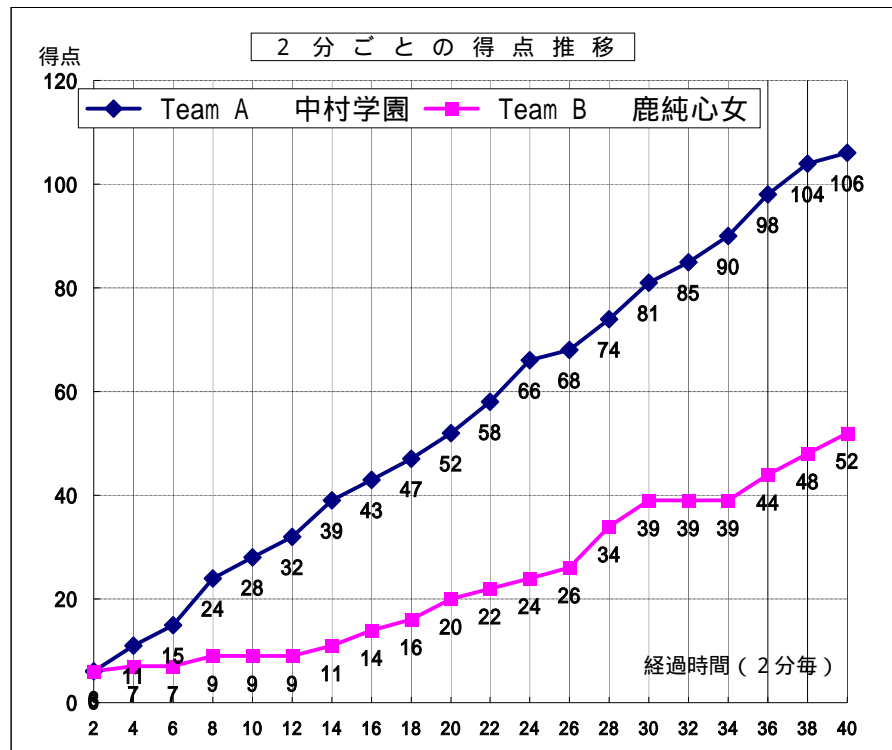

第40回全九州高等学校バスケットボール春季選手権大会

女子 1回戦

試合日	2010年2月13日
開始時間	09:30
会場	南城市玉城体育館
コート	C
試合順	1

Team A		Team B
中村学園	106	52
福岡1位		鹿児島2位

Team A 中村学園																	
S	選手名	PTS	3 P		2 P		F T		F	REBOUND			TO	AS	ST	BS	PT
			成功	試投	成功	試投	成功	試投		OR	DR	TOT					
4	神崎由香	10	0	0	5	9	0	0	1	2	2	4	1	1	2	0	17:02
5	白根菜里	8	0	3	3	4	2	2	3	0	1	1	3	2	2	0	17:20
6	竹ヶ原麻衣	6	0	0	3	6	0	0	3	2	1	3	5	8	6	0	33:55
7	浦本美希	0	0	0	0	2	0	0	2	0	0	0	0	0	0	0	03:07
8	石川朋実	16	4	8	2	5	0	0	0	3	3	6	2	3	1	0	25:12
9	打越裕梨	19	0	0	8	12	3	3	1	4	4	8	2	0	1	0	16:38
10	濱武舞衣	4	0	0	2	3	0	0	4	0	4	4	1	2	3	0	18:49
11	橋爪伶奈	22	0	0	8	9	6	12	0	2	3	5	2	0	0	0	13:49
12	浦本麗	2	0	0	1	4	0	0	2	1	0	1	2	1	0	0	08:06
13	中村菜月	0	0	0	0	0	0	0	0	0	0	0	0	0	0	0	00:00
14	松脇由貴	3	0	0	1	2	1	2	0	1	0	1	0	1	1	0	07:11
15	谷村里佳	10	0	0	4	5	2	3	0	0	5	5	2	6	0	0	25:35
16	石原美幸	6	0	0	3	6	0	0	3	2	1	3	1	0	1	0	10:09
17	松本沙璃	0	0	0	0	1	0	0	0	0	0	0	0	0	0	0	01:54
18	仲村有利沙	0	0	1	0	1	0	0	0	0	0	0	0	0	0	0	01:13
Team / Coach: 吉村 明										0	1	1	2				
合計		106	4	12	40	69	14	22	17	18	25	43	21	24	17	0	200
RATE			33.3%		58.0%		63.6%										

Team B 鹿純心女																	
S	選手名	PTS	3 P		2 P		F T		F	REBOUND			TO	AS	ST	BS	PT
			成功	試投	成功	試投	成功	試投		OR	DR	TOT					
4	吉見亜佐子	0	0	2	0	1	0	0	1	0	0	0	1	0	0	0	11:15
5	山中溪衣	17	2	5	3	8	5	6	3	0	5	5	4	3	0	0	28:10
6	峯彩香	0	0	0	0	0	0	0	0	0	0	0	0	0	0	0	01:56
7	川畑里奈	11	2	4	1	3	3	3	2	0	0	0	0	0	1	0	09:25
8	塩満真由香	0	0	0	0	0	0	0	0	0	0	0	0	0	0	0	00:00
9	牧内文佳	0	0	0	0	0	0	0	0	0	0	0	1	0	0	0	03:51
10	井上千聡	0	0	5	0	1	0	0	1	0	0	0	3	0	2	0	11:04
11	大山由梨絵	4	0	0	0	3	4	4	3	1	3	4	1	1	2	0	25:57
12	酒匂梨沙	0	0	0	0	0	0	0	0	0	0	0	0	0	0	0	00:00
13	山崎美香	2	0	3	0	0	2	2	1	0	0	0	2	1	0	0	19:21
14	内田晶	0	0	0	0	0	0	0	0	0	0	0	0	0	0	0	00:00
15	東真里江	0	0	0	0	0	0	0	0	0	0	0	0	0	0	0	01:51
16	迫あいか	5	1	7	1	7	0	0	1	0	1	1	3	0	4	0	28:32
17	前田奈々	6	1	1	1	8	1	2	3	3	0	3	7	0	4	0	29:27
18	川元美希	7	0	0	3	5	1	2	4	1	4	5	1	0	1	1	29:11
Team / Coach: 小園裕之										0	0	2	2	1			
合計		52	6	27	9	36	16	19	18	5	15	20	24	5	14	1	200
RATE			22.2%		25.0%		84.2%										