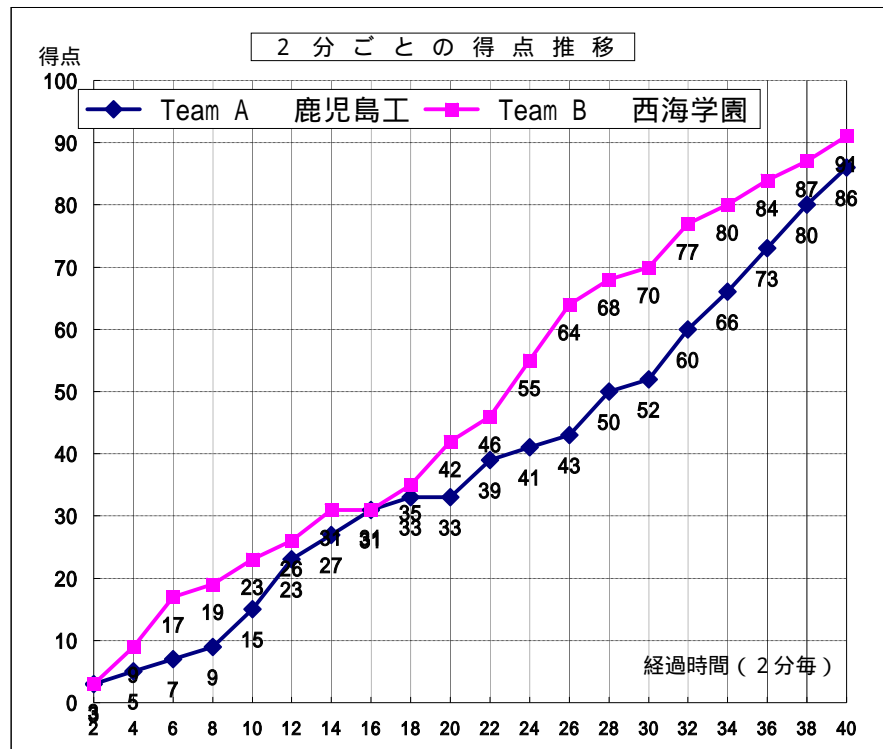

第40回全九州高等学校バスケットボール春季選手権大会

男子 1回戦

試合日	2010年2月13日
開始時間	11:10
会場	西原町民体育館
コート	B
試合順	2

Team A		Team B
鹿児島工	86	91
鹿児島1位		長崎2位

Team A 鹿児島工																	
S	選手名	PTS	3 P		2 P		FT		F	REBOUND			TO	AS	ST	BS	PT
			成功	試投	成功	試投	成功	試投		OR	DR	TOT					
4	鮫島和人	5	1	6	1	3	0	2	4	1	2	3	2	2	0	0	31:26
5	大久保 練	0	0	0	0	0	0	0	0	0	0	0	0	0	0	0	00:00
6	日高宏紀	12	0	5	4	12	2	2	1	3	2	5	4	2	3	0	40:00
7	中馬健志	30	4	10	6	10	6	7	1	2	1	3	5	0	2	0	40:00
8	塩井将仁	0	0	0	0	0	0	0	0	0	0	0	0	0	0	0	00:00
9	井上翔太	0	0	0	0	0	0	0	0	0	0	0	0	0	0	0	00:00
10	古川聡一郎	4	0	0	2	3	0	0	0	2	3	5	3	0	3	0	08:34
11	田實哲丸	0	0	0	0	0	0	0	0	0	0	0	0	0	0	0	00:00
12	川畑政貴	7	0	0	3	2	1	2	2	1	2	3	3	0	0	0	17:06
13	瀬戸山 章	0	0	0	0	0	0	0	0	0	1	1	0	0	0	0	01:41
14	桃北拓馬	0	0	0	0	0	0	0	0	0	0	0	0	0	0	0	00:00
15	玉田博人	8	0	4	4	12	0	0	0	4	3	7	1	1	0	0	29:08
16	稲森太志	0	0	0	0	0	0	0	0	0	0	0	0	0	0	0	00:00
17	相良英人	0	0	0	0	0	0	0	0	0	0	0	0	0	0	0	00:00
18	黒木 晟	20	1	3	5	9	7	8	2	5	4	9	2	0	3	1	32:05
Team / Coach: 宮迫 崇文																	
合計		86	6	28	25	51	16	21	10	18	18	36	22	5	11	1	200
RATE			21.4%		49.0%		76.2%										

Team B 西海学園																	
S	選手名	PTS	3 P		2 P		FT		F	REBOUND			TO	AS	ST	BS	PT
			成功	試投	成功	試投	成功	試投		OR	DR	TOT					
4	松崎圭介	11	1	2	4	6	0	0	3	3	3	6	2	1	2	0	31:33
5	西大智	0	0	0	0	0	0	0	0	0	0	0	0	0	0	0	00:00
6	岩谷行祐	0	0	0	0	0	0	0	0	0	0	0	0	0	0	0	00:00
7	福田賢吾	0	0	0	0	0	0	0	0	0	0	0	0	0	0	0	00:00
8	浦翔太	0	0	0	0	0	0	0	0	0	0	0	0	0	0	0	00:00
9	林孝昭	0	0	0	0	0	0	0	0	0	0	0	0	0	0	0	00:00
10	小田湧昭	5	0	1	2	3	1	2	3	3	2	5	0	0	1	1	15:04
11	浜道悠治	16	0	0	8	10	0	0	3	0	4	4	0	0	1	2	32:25
12	藤田俊祐	23	0	0	11	20	1	3	5	1	1	2	2	0	1	1	25:57
13	林田順平	9	0	1	4	9	1	0	0	0	1	1	2	10	2	0	40:00
14	原口孝	18	3	10	3	16	3	4	1	2	1	3	2	2	3	1	37:38
15	江嶋雄大	0	0	0	0	0	0	0	0	0	0	0	0	0	0	0	00:00
16	中嶋功一	9	3	5	0	5	0	0	0	0	1	1	1	0	0	0	17:23
17	米満圭輔	0	0	0	0	0	0	0	0	0	0	0	0	0	0	0	00:00
18	小柳翔生	0	0	0	0	0	0	0	0	0	0	0	0	0	0	0	00:00
Team / Coach: 鍛治和彦																	
合計		91	7	19	32	69	6	9	15	9	13	22	9	13	10	5	200
RATE			36.8%		46.4%		66.7%										

CTO	1・2P	3・4P	OT 1	OT 2	OT 3	OT 4
TeamA	11:47	14:08	24:04	37:43	39:55	
TeamB	5:45	19:59	27:09	34:27	39:20	

タイムアウトは経過時間で表示しています

戦評

第1P:立ち上がり、鹿児島工業はオールコートマンツーマンディフェンス、西海学園はハーフコートマンツーマンディフェンスでスタート。お互い激しい守り合いの試合展開で得点が伸びない。一進一退の攻防が続く中、西海学園が粘り強いディフェンスからペースをつかみはじめ、#13林田の多彩なアシストパスで得点を重ね、15-23西海学園リードで終了。

第2P:鹿児島工業ハーフコートマンツーマンでスタート。相手オフェンスのドライブに的確に対応し、スティールから連続得点、23-26と3点差まで一気に迫る。更に#18黒木のインサイドでの攻守にわたる活躍で逆転。対する西海学園も#13林田のアシストや#12藤田のインサイドで再逆転、両者一歩も譲らざる互角の展開、33-42で前半終了。

第3P:両チームともハーフコートマンツーマンでスタート。西海学園は#13林田のドライブ、#12藤田のインサイドなど、多彩な攻撃を展開する。更に#14原口の連続ポイントで得点差を広げる。対する鹿児島工業も、ゾーンディフェンスや#18黒木のインサイドで応戦するが、西海学園が持ち味を發揮し52-70で終了。

第4P:鹿児島工業トライアングルツーディフェンスで相手チーム#13林田、#14原口を徹底マークする。これが功を奏し西海学園得点が伸びない。その間に鹿児島工業#7中馬の3Pシュート、#18黒木のインサイドで次々と得点を重ね、驚異的な粘りをみせる。残り40秒、#7中馬の3Pが決まり86-89の3点差まで追いつける。しかし、西海学園は残り4秒、#14原口が落ち着いて2Pシュートを決め、粘る鹿児島工業を振り切った。

主審	宮城 源信	副審	仲村渠 久司	戦評	崎浜 宜信