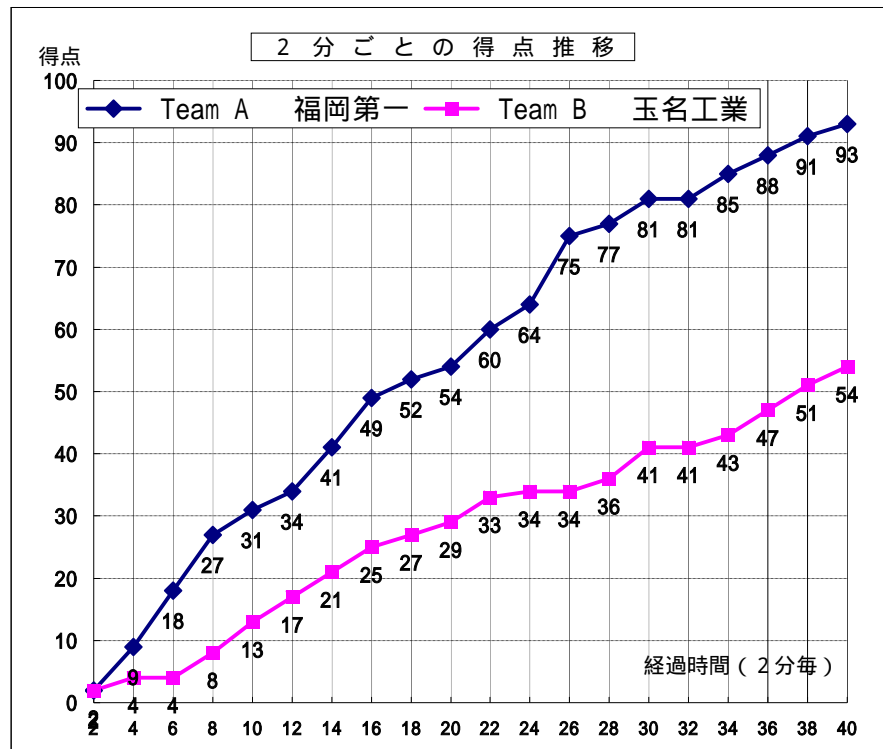

第40回全九州高等学校バスケットボール春季選手権大会

男子 2回戦

試合日	2010年2月13日
開始時間	12:50
会場	西原町民体育館
コート	A
試合順	3

Team A		Team B
福岡第一	93	54
福岡1位		熊本1位

Team A 福岡第一																	
S	選手名	PTS	3 P		2 P		FT		F	REBOUND			TO	AS	ST	BS	PT
			成功	試投	成功	試投	成功	試投		OR	DR	TOT					
4	本間 遼太郎	13	1	3	5	5	0	0	0	0	4	4	1	2	1	0	15:37
5	白川 健人	2	0	0	1	1	0	0	0	0	3	3	0	2	0	0	13:45
6	井星 一希	2	0	2	1	4	0	0	0	1	1	2	0	0	0	0	12:03
7	長島 マコト	4	0	1	2	4	0	0	0	0	4	4	2	1	2	0	14:04
8	川崎 健斗	5	1	1	0	2	2	2	1	1	2	3	1	0	0	2	13:26
9	小松 雅輝	11	2	9	2	6	1	2	0	0	5	5	2	0	0	0	22:10
10	ゲイ・エルヴィ・マック	7	0	0	2	5	3	5	4	1	2	3	3	0	0	1	12:42
11	田中 光	11	0	0	5	6	1	3	0	1	1	2	1	1	2	0	16:59
12	梁 超	15	0	0	6	10	3	3	1	1	5	6	0	0	0	0	15:45
13	鶴 誠司	8	0	0	2	4	4	4	1	2	3	5	1	0	0	1	14:00
14	幡本 優生	4	0	1	2	3	0	0	0	0	3	3	0	0	3	0	12:11
15	山本 純平	9	0	0	4	4	1	2	1	1	2	3	0	0	0	1	07:21
16	末藤 武	0	0	0	0	0	0	0	1	2	2	4	1	0	0	0	07:57
17	大澤 海人	0	0	0	0	3	0	0	1	0	2	2	1	0	0	0	06:27
18	兼武 秀行	2	0	0	1	1	0	0	1	1	1	2	0	0	1	1	15:33
Team / Coach: 井手口 孝										0	0	0	0	1			
合計		93	4	17	33	58	15	21	11	11	40	51	14	6	9	6	200
RATE			23.5%		56.9%		71.4%										

Team B 玉名工業																	
S	選手名	PTS	3 P		2 P		FT		F	REBOUND			TO	AS	ST	BS	PT
			成功	試投	成功	試投	成功	試投		OR	DR	TOT					
4	上原 大輝	7	0	0	3	7	1	2	4	2	6	8	2	0	1	0	34:58
5	斗山 奨貴	0	0	0	0	0	0	0	0	0	0	0	0	0	0	0	00:00
6	野村 友樹	0	0	0	0	0	0	0	0	0	0	0	0	0	0	0	00:00
7	山下 宗一郎	11	1	7	3	10	2	2	2	0	3	3	2	0	1	1	40:00
8	上原 克也	0	0	0	0	0	0	0	0	0	0	0	0	0	0	0	00:00
9	藪崎 康平	0	0	0	0	0	0	0	0	0	0	0	0	0	0	0	00:00
10	西村 大	0	0	0	0	0	0	0	0	0	0	0	0	0	0	0	00:00
11	池上 健造	12	2	2	3	7	0	0	2	0	1	1	2	0	1	0	17:27
12	井上 敏一	9	0	1	4	7	1	2	4	2	4	6	2	0	0	0	27:35
13	平山 知樹	10	0	2	5	13	0	0	3	0	5	5	1	0	1	0	40:00
14	山下 直人	8	0	4	4	14	0	2	1	0	2	2	4	0	4	1	40:00
15	福岡 拓夢	0	0	0	0	0	0	0	0	0	0	0	0	0	0	0	00:00
16	谷口 直弥	0	0	0	0	0	0	0	0	0	0	0	0	0	0	0	00:00
17	本山 亜沙人	0	0	0	0	0	0	0	0	0	0	0	0	0	0	0	00:00
18	浦島 恵人	0	0	0	0	0	0	0	0	0	0	0	0	0	0	0	00:00
Team / Coach: 吉野 勉										0	0	1	1	3			
合計		57	3	16	22	58	4	8	16	4	22	26	16	0	8	2	200
RATE			18.8%		37.9%		50.0%										