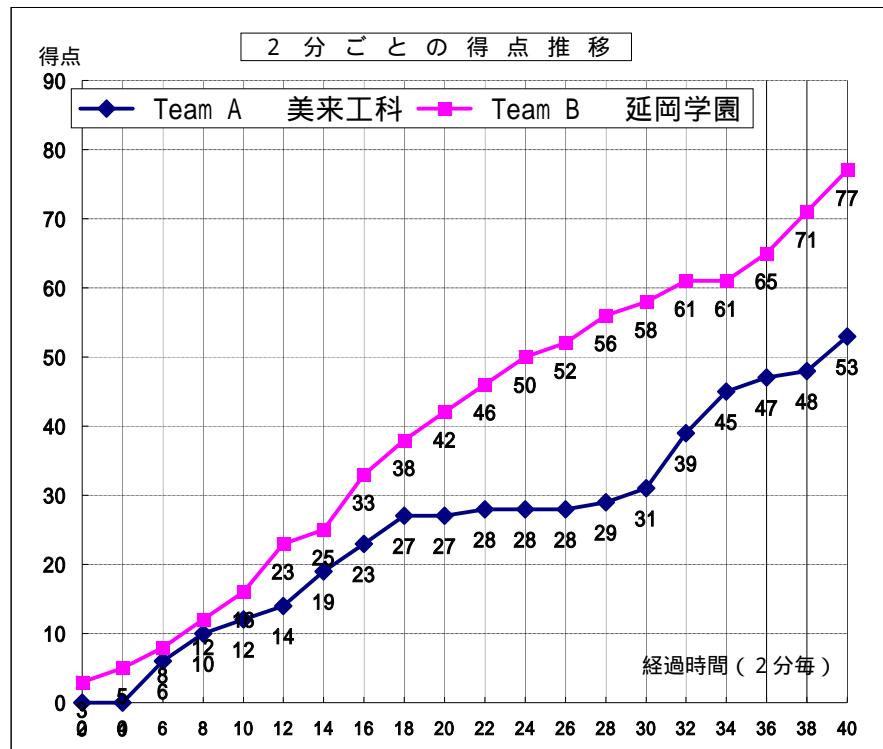

第40回全九州高等学校バスケットボール春季選手権大会

男子 1回戦

試合日	2010年2月13日
開始時間	11:10
会場	西原町民体育館
コート	A
試合順	2

Team A		Team B
美来工科	53	77 延岡学園
沖縄2位		宮崎1位

Team A 美来工科		PTS	3 P		2 P		FT		F	REBOUND			TO	AS	ST	BS	PT
S	選手名		成功	試投	成功	試投	成功	試投		OR	DR	TOT					
4	新里 龍 武	10	0	0	5	13	0	0	2	1	2	3	1	2	2	0	37:40
5	ファンイン マイケル 真樹	13	2	9	2	7	3	8	2	5	2	7	4	1	2	0	40:00
6	喜久山 貴 一	17	2	18	4	10	3	3	0	2	4	6	2	0	0	0	37:19
7	宮平 弥	1	0	2	0	4	1	1	2	0	2	2	3	4	3	0	37:19
8	島尻 恵 汰	3	0	1	1	3	1	2	0	0	0	0	0	0	0	0	02:41
9	宇良 徳 人	0	0	0	0	0	0	0	0	0	0	0	0	0	0	0	00:00
10	大城 拓 也	4	0	1	1	1	2	2	2	4	0	4	0	0	2	0	24:23
11	長嶺 直 也	0	0	0	0	0	0	0	0	0	0	0	0	0	0	0	00:00
12	玉城 智 也	5	0	0	2	8	1	1	2	4	1	5	4	2	0	0	15:37
13	又吉 龍	0	0	0	0	1	0	0	0	0	0	0	0	0	0	0	02:20
14	照屋 友 雅	0	0	0	0	0	0	0	0	0	0	0	0	0	0	0	02:41
15	池原 秀 平	0	0	0	0	0	0	0	0	0	0	0	0	0	0	0	00:00
16	比嘉 聖 也	0	0	0	0	0	0	0	0	0	0	0	0	0	0	0	00:00
17	前泊 拓 弥	0	0	0	0	0	0	0	0	0	0	0	0	0	0	0	00:00
18	嘉陽 隼 人	0	0	0	0	0	0	0	0	0	0	0	0	0	0	0	00:00
Team / Coach: 安里 幸 男																	
合 計		53	4	31	15	47	11	17	10	16	11	27	14	9	9	0	200
RATE			12.9%		31.9%		64.7%										

Team B 延岡学園		PTS	3 P		2 P		FT		F	REBOUND			TO	AS	ST	BS	PT
S	選手名		成功	試投	成功	試投	成功	試投		OR	DR	TOT					
4	甲斐 慶 彦	0	0	0	0	0	0	0	0	0	0	0	0	0	0	0	01:46
5	エリマン ブイ	15	0	0	7	13	1	4	0	3	6	9	1	0	0	0	23:28
6	大和 倫 矩	0	0	0	0	0	0	0	0	0	0	0	0	0	0	0	01:30
7	黒木 亮	8	0	0	2	3	4	4	2	1	2	3	2	0	0	0	19:14
8	脇坂 恭 輔	0	0	0	0	0	0	1	0	0	0	0	0	0	0	0	01:46
9	西口 直 哉	0	0	0	0	0	0	0	0	0	0	0	0	0	0	0	00:00
10	深川 圭 祐	0	0	0	0	0	0	0	0	0	0	0	0	0	0	0	00:00
11	岩田 大 輝	10	2	3	2	5	0	0	2	0	6	6	2	5	1	0	32:11
12	寺原 拓 史	12	2	2	3	7	0	1	1	0	2	2	2	4	0	0	32:14
13	岡本 飛 竜	2	0	0	1	2	0	0	1	0	0	0	0	1	0	0	06:16
14	バンドウ 礼生	10	0	5	4	4	2	2	2	1	2	3	2	1	3	0	26:03
15	エリマン アツシ ジョウ	10	0	0	5	8	0	0	1	1	5	6	3	1	0	0	16:32
16	田中 駿 也	3	1	2	0	0	0	0	1	0	2	2	0	2	0	0	05:26
17	善家 耕太郎	6	0	0	3	3	0	0	1	0	1	1	1	0	0	0	07:26
18	平岡 大 志	1	0	0	0	1	1	2	2	0	1	1	1	0	2	0	26:08
Team / Coach: 北郷 純一郎																	
合 計		77	5	12	27	46	8	14	13	6	27	33	15	14	6	0	200
RATE			41.7%		58.7%		57.1%										