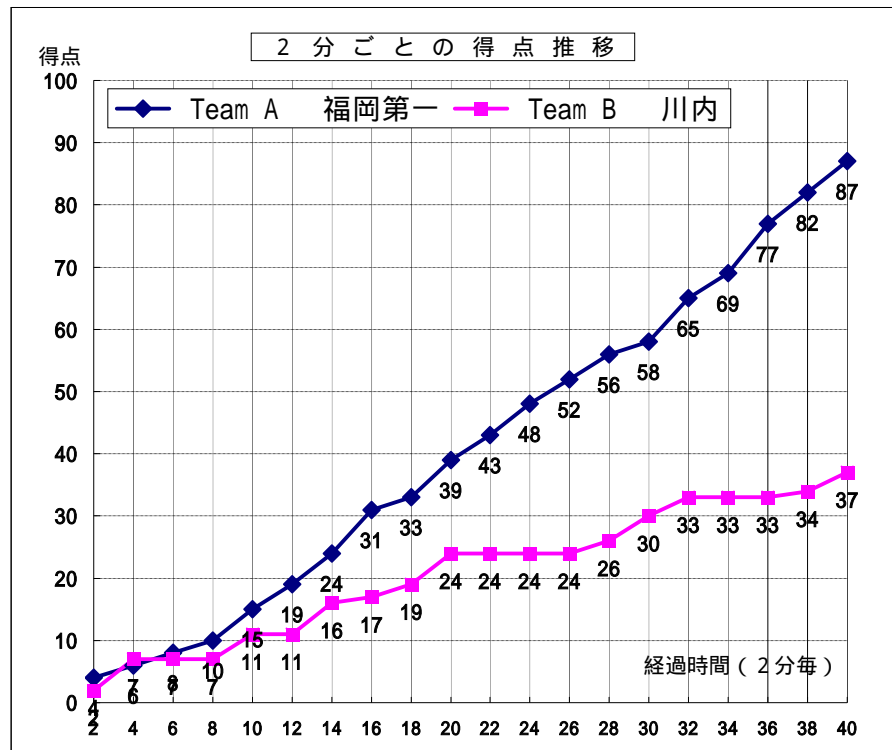

第40回全九州高等学校バスケットボール春季選手権大会

男子 1回戦

試合日	2010年2月13日
開始時間	09:30
会場	西原町民体育館
コート	A
試合順	1

Team A		Team B
福岡第一	87	37
福岡1位		鹿児島2位

Team A 福岡第一																	
S	選手名	PTS	3 P		2 P		FT		F	REBOUND			TO	AS	ST	BS	PT
			成功	試投	成功	試投	成功	試投		OR	DR	TOT					
4	本間 遼太郎	7	1	1	2	5	0	0	1	0	4	4	3	3	1	0	26:14
5	白川 健人	0	0	0	0	0	0	0	2	0	0	0	3	1	0	0	14:10
6	井星 一希	10	0	3	5	6	0	0	0	1	0	1	0	1	0	0	20:13
7	長島 マコト	8	0	1	4	9	0	0	0	0	1	1	4	0	0	1	15:51
8	川崎 健斗	6	0	1	3	4	0	0	1	0	3	3	0	0	0	0	11:13
9	小松 雅輝	7	1	2	1	1	2	2	1	0	0	0	0	0	1	0	11:48
10	ガイ・エルヴィン・マリッ	15	0	0	7	8	1	2	3	1	2	3	0	0	0	3	14:21
11	田中 光	4	0	2	2	6	0	0	1	0	2	2	1	0	0	0	17:38
12	梁 超	15	0	0	7	10	1	2	0	2	2	4	0	0	0	3	16:24
13	鶴 誠司	3	0	0	1	3	1	2	0	1	0	1	0	1	2	1	15:08
14	幡本 優生	6	1	1	1	4	1	1	1	1	0	1	2	2	1	0	11:57
15	山本 純平	2	0	0	1	5	0	0	1	0	3	3	1	2	0	0	12:34
16	末藤 武	2	0	0	0	0	2	2	1	0	1	1	1	0	0	0	03:22
17	大澤 海人	0	0	0	0	1	0	0	1	0	0	0	0	0	0	0	03:22
18	兼武 秀行	2	0	0	1	2	0	0	0	1	1	2	0	0	0	0	05:45
Team / Coach: 井手口 孝										0	1	4	5	1			
合計		87	3	11	35	64	8	11	13	8	23	31	16	10	5	8	200
RATE			27.3%		54.7%		72.7%										

タイムアウトは経過時間で表示しています

CTO	1・2P	3・4P	OT 1	OT 2	OT 3	OT 4
TeamA	18:55					
TeamB	7:41	15:16	23:45	34:30	37:24	

戦評

第一p両チームともハーフコートマンツーマンディフェンスでスタート。硬さからパスミス、シュートミスが目立つ立ち上がり。残り3分から先に流れを掴んだのは福岡第一。速攻、インサイドプレーで15 - 17。すかさず川内タイムアウト、その後1 - 2 - 2ゾーンに替え流れを取り戻し得点を重ねる。15 - 11。