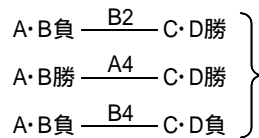

第28回小橋川寛杯争奪高校生バスケットボール選手権大会

男子の部

- 美来工
- 前原
- 八重山
- 知念
- 南工
- 美里
- 西原
- 糸満
- 浦添
- 那覇西
- 首里東
- 宜野座
- 北山
- 那国際
- 名護
- 名商工
- 真和志
- 冲高専
- 中農
- 球陽
- 具志川
- 辺土名
- 本部
- 那覇
- 北農
- 南商
- 沖工
- 読谷
- 那商
- 宮古

- 小禄
- 開邦
- 石川
- 南風原
- 豊見城
- 宮総実
- 沖水
- 那工
- 八商工
- 浦工
- コザ
- 首里
- 浦商
- 昭薬附
- 普天間
- 北中城
- 北谷
- 陽明
- 伊良部
- 美工
- 中商
- 豊見南
- 向陽
- 久米島
- 沖尚
- 宜野湾
- 与勝
- 嘉手納
- 具商
- 興南