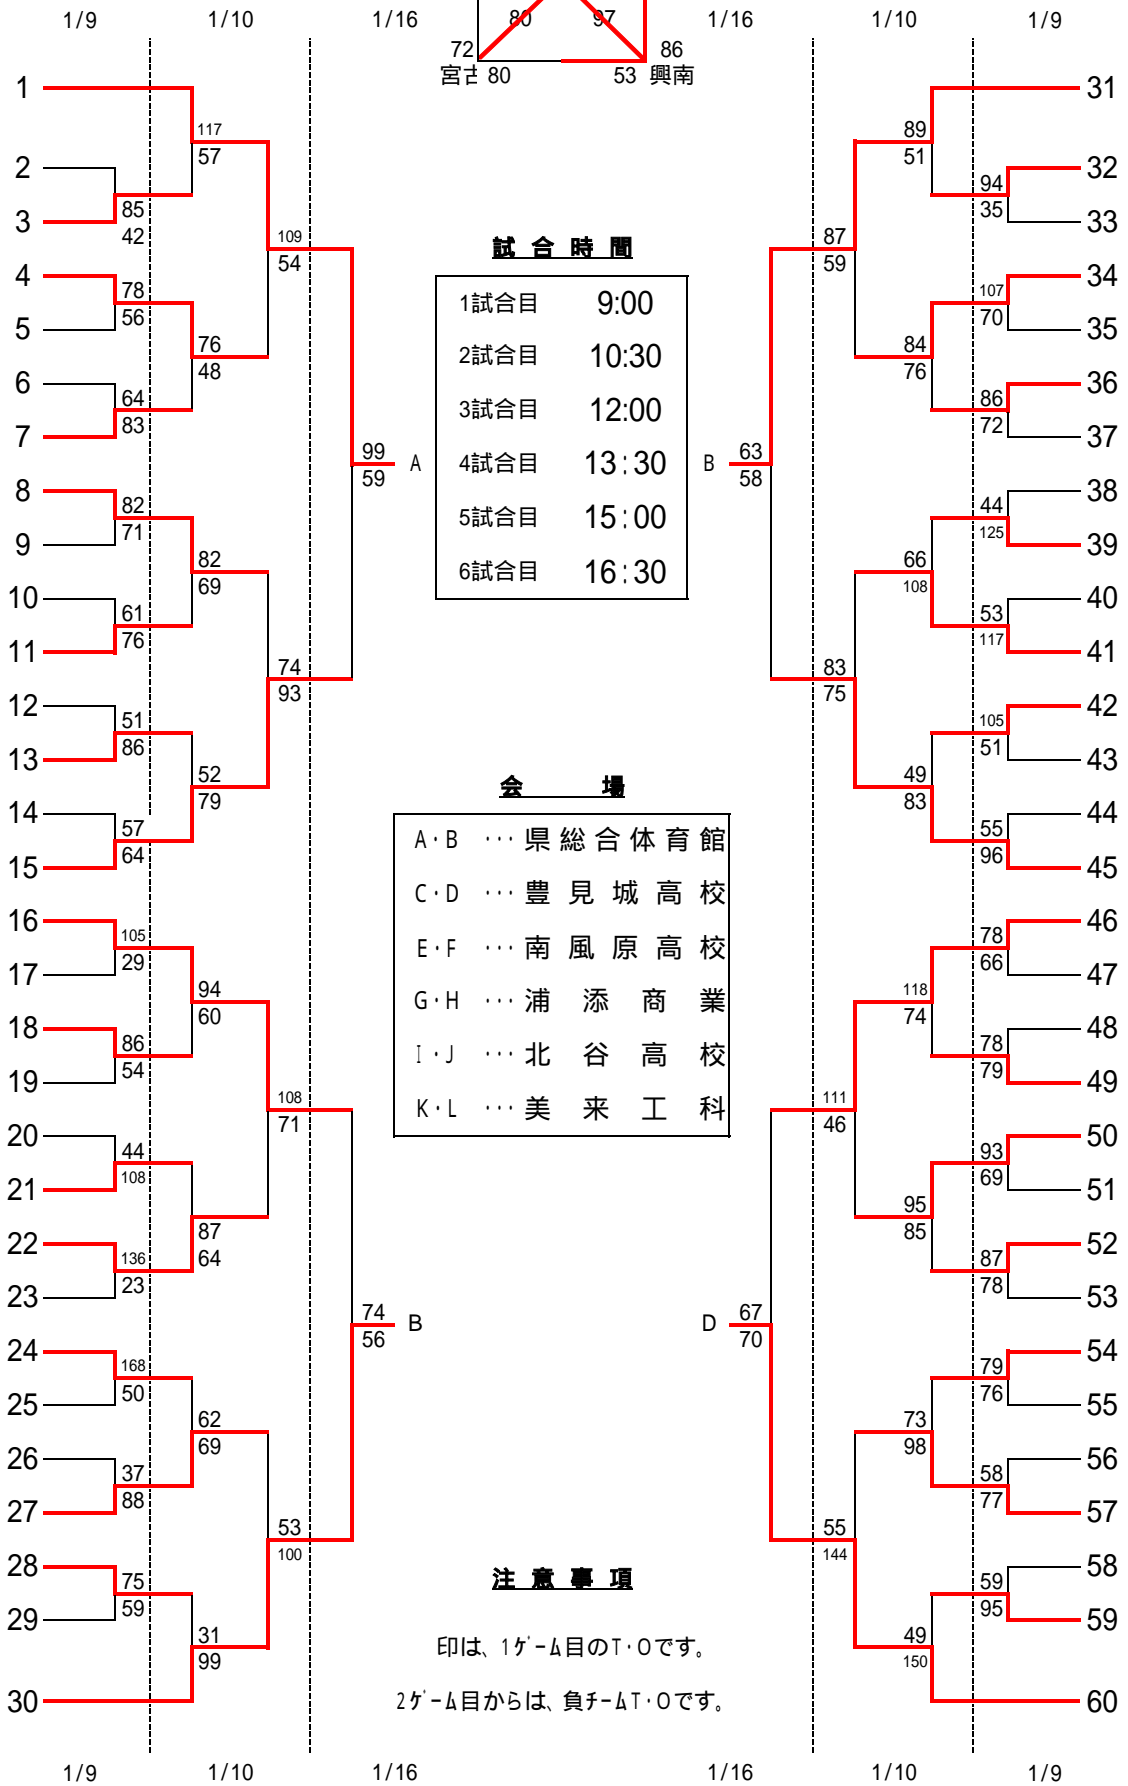

第28回小橋川寛杯争奪高校生バスケットボール選手権大会

男子の部

- 美来工
- 前原
- 八重山
- 知念
- 南工
- 美里
- 西原
- 糸満
- 浦添
- 那覇西
- 首里東
- 宜野座
- 北山
- 那国際
- 名護
- 名商工
- 真和志
- 冲高専
- 中農
- 球陽
- 具志川
- 辺土名
- 本部
- 那覇
- 北農
- 南商
- 沖工
- 読谷
- 那商
- 宮古

- 小禄
- 開邦
- 石川
- 南風原
- 豊見城
- 宮総実
- 沖水
- 那工
- 八商工
- 浦工
- コザ
- 首里
- 浦商
- 昭薬附
- 普天間
- 北中城
- 北谷
- 陽明
- 伊良部
- 美工
- 中商
- 豊見南
- 向陽
- 久米島
- 沖尚
- 宜野湾
- 与勝
- 嘉手納
- 具商
- 興南

試合時間

1試合目	9:00
2試合目	10:30
3試合目	12:00
4試合目	13:30
5試合目	15:00
6試合目	16:30

会場

A・B	… 県総合体育館
C・D	… 豊見城高校
E・F	… 南風原高校
G・H	… 浦添商業
I・J	… 北谷高校
K・L	… 美来工科

注意事項

印は、1ゲーム目のT・Oです。
2ゲーム目からは、負け-T・Oです。

第28回小橋川寛杯争奪高校生バスケットボール選手権大会