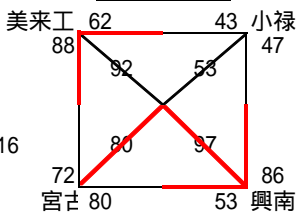

第28回小橋川寛杯争奪高校生バスケットボール選手権大会

男子の部

- 美来工
- 前原
- 八重山
- 知念
- 南工
- 美里
- 西原
- 糸満
- 浦添
- 那覇西
- 首里東
- 宜野座
- 北山
- 那国際
- 名護
- 名商工
- 真和志
- 冲高専
- 中農
- 球陽
- 具志川
- 辺土名
- 本部
- 那覇
- 北農
- 南商
- 沖工
- 読谷
- 那商
- 宮古

- 小禄
- 開邦
- 石川
- 南風原
- 豊見城
- 宮総実
- 沖水
- 那工
- 八商工
- 浦工
- コザ
- 首里
- 浦商
- 昭薬附
- 普天間
- 北中城
- 北谷
- 陽明
- 伊良部
- 美工
- 中商
- 豊見南
- 向陽
- 久米島
- 沖尚
- 宜野湾
- 与勝
- 嘉手納
- 具商
- 興南