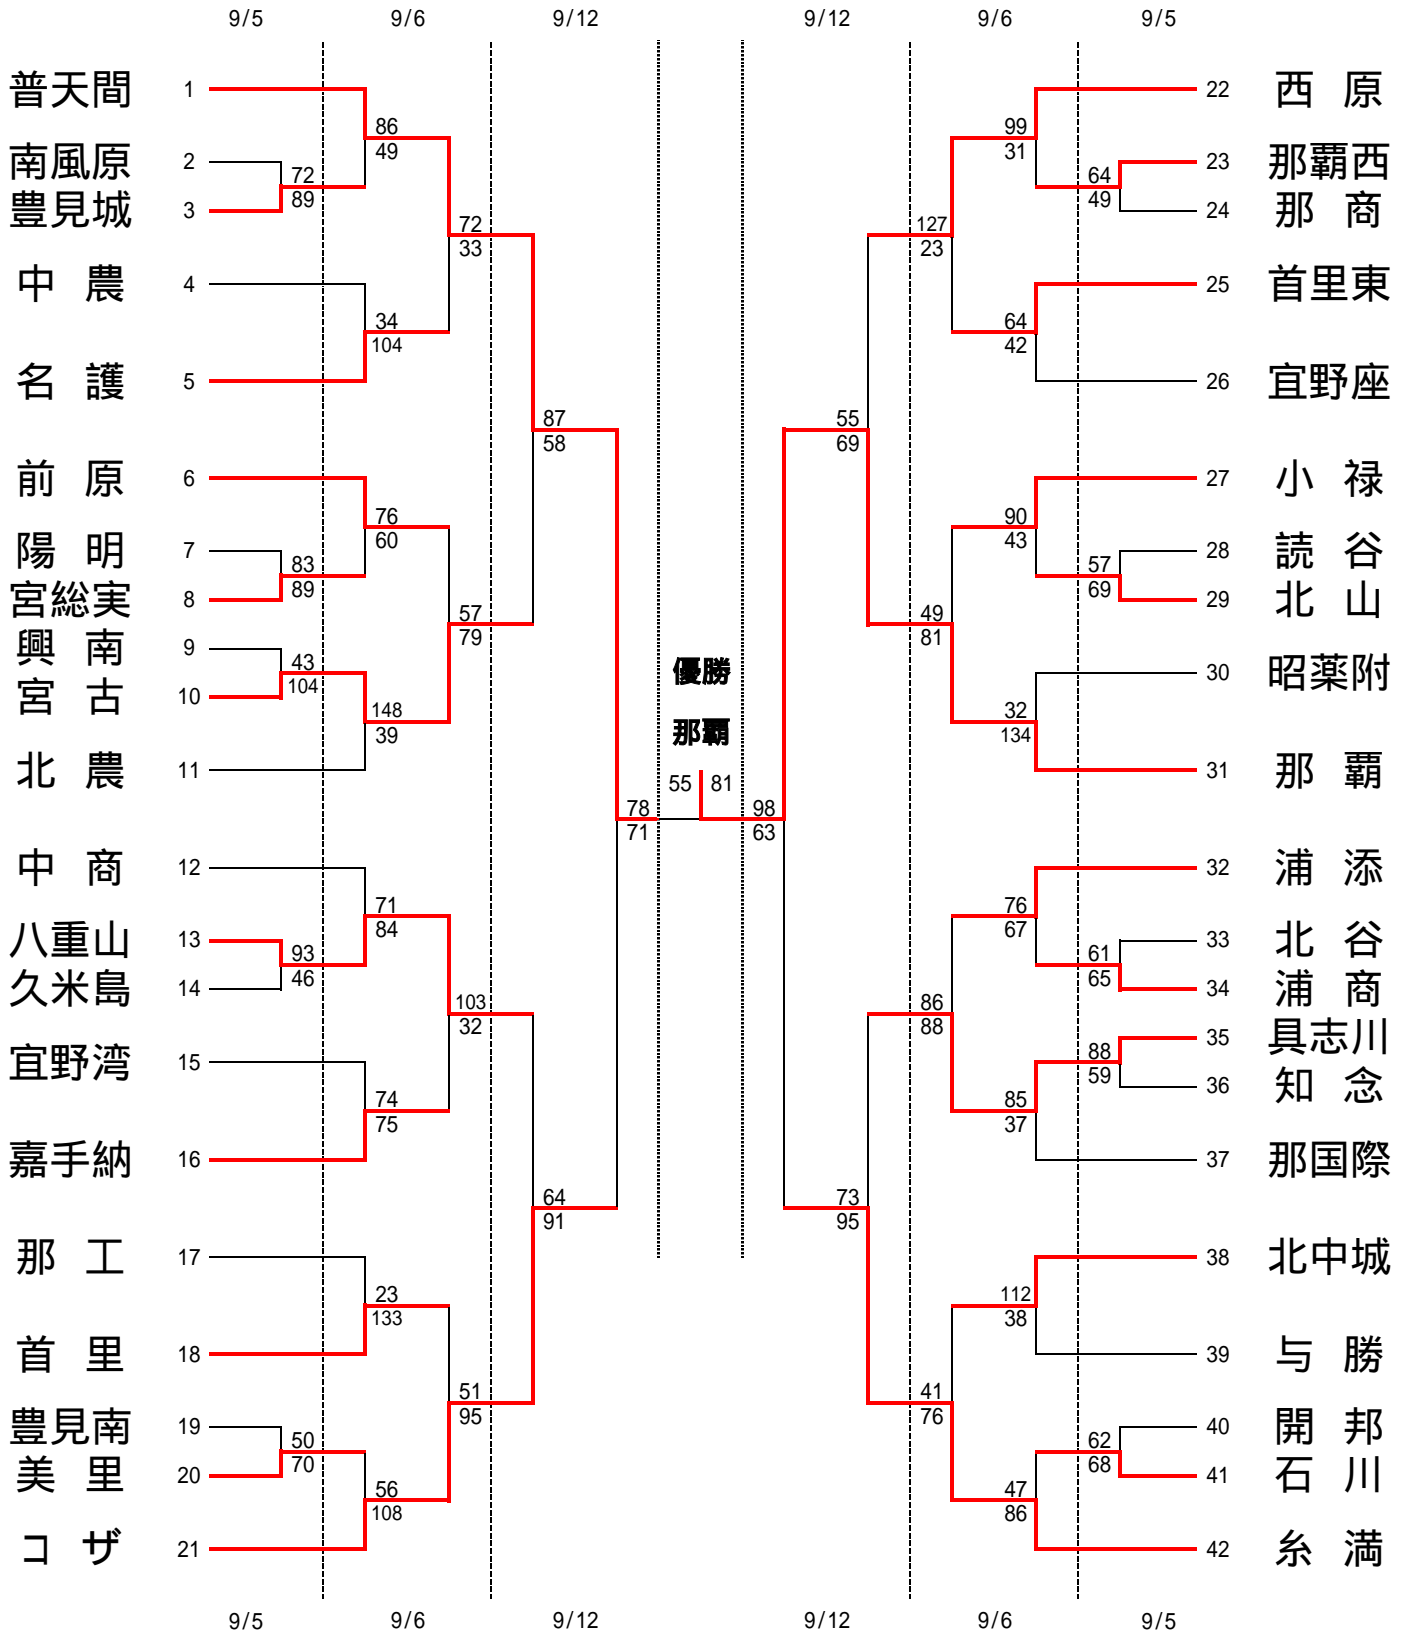

# 第52回全沖縄高校バスケットボール選手権大会

## 女子の部

試合時間	
9/5(土), 6(日), 12(土)	
1試合目	9:00
2試合目	10:30
3試合目	12:00
4試合目	13:30
5試合目	15:00
6試合目	16:30

会場	
A・B・M	西原町民体育館
C・D	糸満高校
E・F	豊見城高校
G・H	南風原高校
I・J	浦添商業高校
K・L	北谷高校

注意事項
印は1試合目のT・Oです。
2試合目以降のT・Oは、負チームT・Oです。
各チームとも確実に、ゴミの持ち帰りを行って下さい。