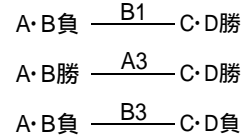

第27回小橋川寛杯争奪高校生バスケットボール選手権大会

女子の部

優勝 糸満高校
2位 コザ高校
3位 西原高校
4位 普天間高校

1/18

1. 1/17 { A — A5 — B
   - 1/18 { C — B5 — D
   - { A・B勝 — A1 — C・D負
2. 1/10 1/11
3. 1 普天間
   - 2 名商工
   - 3 読谷
   - 4 浦添
   - 5 沖尚
   - 6 南商
   - 7 北中城
   - 8 首里
   - 9 開邦
   - 10 石川
   - 11 那覇
   - 12 向陽
   - 13 陽明
   - 14 那商
   - 15 興南
   - 16 宮総実
   - 17 浦商
   - 18 北農
   - 19 具志川
   - 20 那国際
   - 21 知念
   - 22 豊見南
   - 23 コザ

会場

A・B	… 県総合体育館
C・D	… 豊見城高校
E・F	… 南風原高校
G・H	… 浦添商業
I・J	… 北谷高校
K・L	… 前原高校

注意事項

印は、1ゲーム目のT・Oです。
2ゲーム目からは、負け-ムT・Oです。

- 24 西原
- 25 宜野湾
- 26 前原
- 27 中農
- 28 小禄
- 29 首里東
- 30 豊見城
- 31 宮古
- 32 浦工
- 33 嘉手納
- 34 北谷
- 35 名護
- 36 中商
- 37 南風原
- 38 北山
- 39 宜野座
- 40 球陽
- 41 与勝
- 42 久米島
- 43 八重山
- 44 具商
- 45 那覇西
- 46 糸満