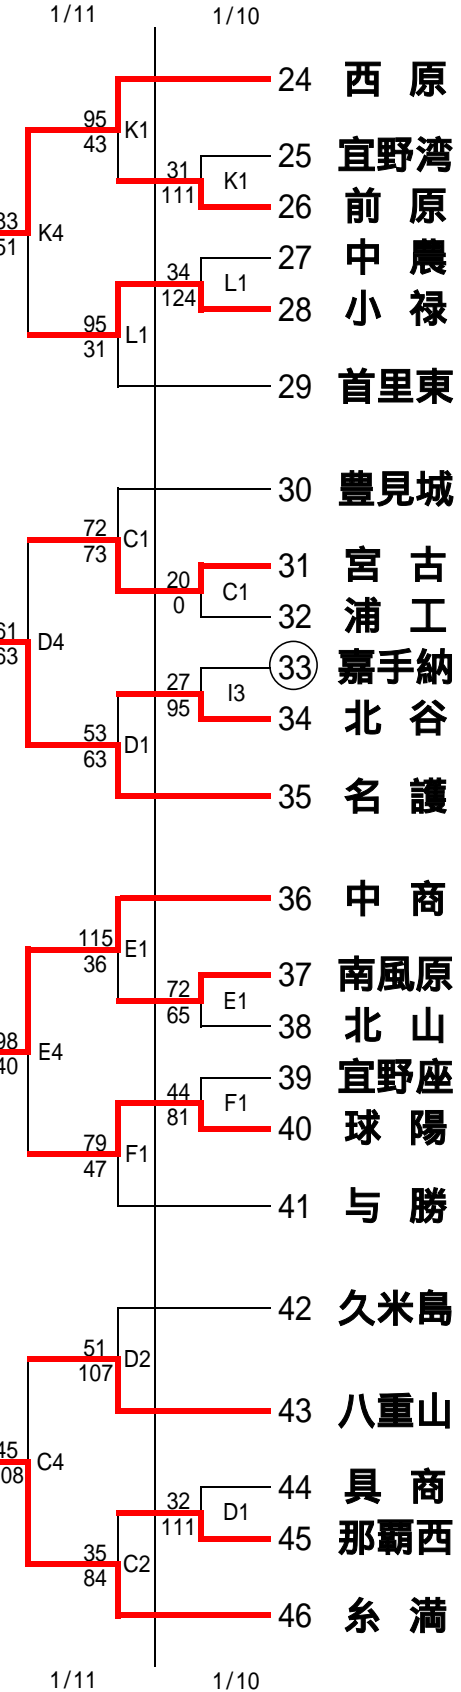

第27回小橋川寛杯争奪高校生バスケットボール選手権大会

男子の部

優勝 興南高校
 2位 小祿高校
 3位 美来工科高校
 4位 北中城高校

会場

- A・B … 県総合体育館
- C・D … 豊見城高校
- E・F … 南風原高校
- G・H … 浦添商業
- I・J … 北谷高校
- K・L … 前原高校

注意事項

印は、1ゲーム目のT・Oです。
 2ゲーム目からは、負け-ΔT・Oです。

興南
 嘉手納
 西原
 首里東
 開邦
 具志川
 那国際
 南風原
 昭葉附
 宮古
 八商工
 宜野湾
 豊見城
 北谷
 浦工
 冲尚
 南商
 前原
 真和志
 冲高専
 中商
 美工
 冲工
 南農
 冲水
 名護
 宮総実
 美来工

北中城
 コザ
 与勝
 向陽
 久米島
 球陽
 八重山
 浦商
 具商
 宜野座
 那工
 名商工
 浦添
 那覇
 豊見南
 中農
 美里
 糸満
 読谷
 首里
 辺土名
 陽明
 知念
 那覇西
 北山
 普天間
 南工
 小祿

第27回小橋川寛杯争奪高校生バスケットボール選手権大会

女子の部

優勝 糸満高校
2位 コザ高校
3位 西原高校
4位 普天間高校

1/18

- 1/17 { A — A5 — B
 - 1/18 { C — B5 — D
 - { A・B勝 — A1 — C・D負
- 1/10 1/11
- 1 普天間
 - 2 名商工
 - 3 読谷
 - 4 浦添
 - 5 沖尚
 - 6 南商
 - 7 北中城
 - 8 首里
 - 9 開邦
 - 10 石川
 - 11 那覇
 - 12 向陽
 - 13 陽明
 - 14 那商
 - 15 興南
 - 16 宮総実
 - 17 浦商
 - 18 北農
 - 19 具志川
 - 20 那国際
 - 21 知念
 - 22 豊見南
 - 23 コザ

会場

A・B	… 県総合体育館
C・D	… 豊見城高校
E・F	… 南風原高校
G・H	… 浦添商業
I・J	… 北谷高校
K・L	… 前原高校

注意事項

印は、1ゲーム目のT・Oです。
2ゲーム目からは、負け-ムT・Oです。

- 24 西原
- 25 宜野湾
- 26 前原
- 27 中農
- 28 小禄
- 29 首里東
- 30 豊見城
- 31 宮古
- 32 浦工
- 33 嘉手納
- 34 北谷
- 35 名護
- 36 中商
- 37 南風原
- 38 北山
- 39 宜野座
- 40 球陽
- 41 与勝
- 42 久米島
- 43 八重山
- 44 具商
- 45 那覇西
- 46 糸満