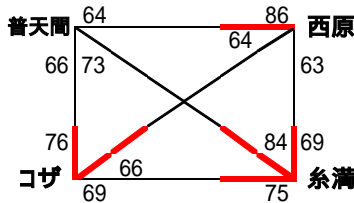

第27回小橋川寛杯争奪高校生バスケットボール選手権大会

男子の部

優勝 興南高校
 2位 小祿高校
 3位 美来工科高校
 4位 北中城高校

会場

- A・B … 県総合体育館
- C・D … 豊見城高校
- E・F … 南風原高校
- G・H … 浦添商業
- I・J … 北谷高校
- K・L … 前原高校

注意事項

印は、1ゲーム目のT・Oです。
 2ゲーム目からは、負け-ΔT・Oです。

興南
 嘉手納
 西原
 首里東
 開邦
 具志川
 那国際
 南風原
 昭葉附
 宮古
 八商工
 宜野湾
 豊見城
 北谷
 浦工
 冲尚
 南商
 前原
 真和志
 冲高専
 中商
 美工
 冲工
 南農
 冲水
 名護
 宮総実
 美来工

北中城
 コザ
 与勝
 向陽
 久米島
 球陽
 八重山
 浦商
 具商
 宜野座
 那工
 名商工
 浦添
 那覇
 豊見南
 中農
 美里
 糸満
 読谷
 首里
 辺土名
 陽明
 知念
 那覇西
 北山
 普天間
 南工
 小祿

第27回小橋川寛杯争奪高校生バスケットボール選手権大会

女子の部

優勝 糸満高校
2位 コザ高校
3位 西原高校
4位 普天間高校

1/18

- 1/17 { A — A5 — B
 - 1/18 { C — B5 — D
 - { A・B勝 — A1 — C・D負
- 1/10 1/11
- 1 普天間
 - 2 名商工
 - 3 読谷
 - 4 浦添
 - 5 沖尚
 - 6 南商
 - 7 北中城
 - 8 首里
 - 9 開邦
 - 10 石川
 - 11 那覇
 - 12 向陽
 - 13 陽明
 - 14 那商
 - 15 興南
 - 16 宮総実
 - 17 浦商
 - 18 北農
 - 19 具志川
 - 20 那国際
 - 21 知念
 - 22 豊見南
 - 23 コザ