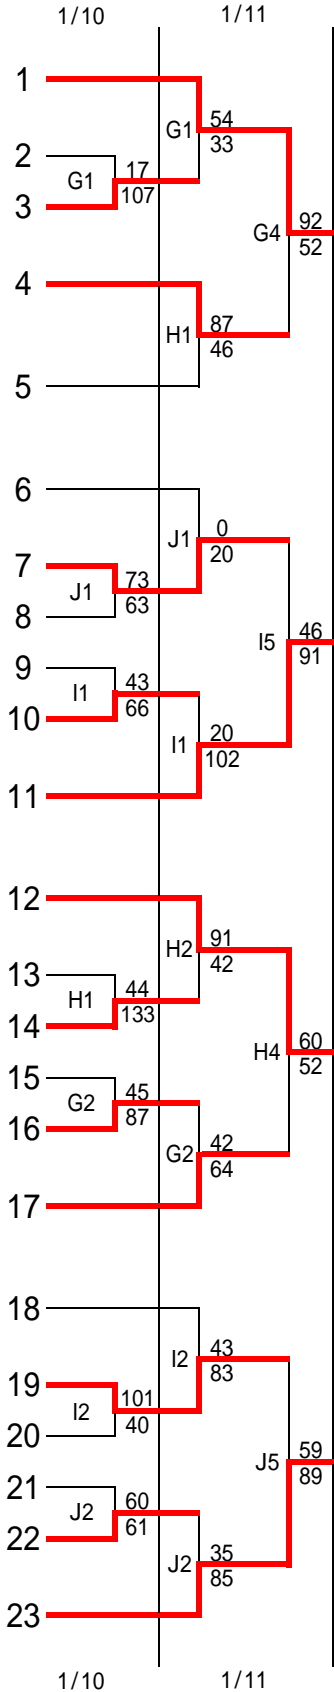

第27回小橋川寛杯争奪高校生バスケットボール選手権大会

男子の部

優勝 興南高校
 2位 小祿高校
 3位 美来工科高校
 4位 北中城高校

会場

- A・B … 県総合体育館
- C・D … 豊見城高校
- E・F … 南風原高校
- G・H … 浦添商業
- I・J … 北谷高校
- K・L … 前原高校

注意事項

印は、1ゲーム目のT・Oです。
 2ゲーム目からは、負け-ΔT・Oです。

興南
 嘉手納
 西原
 首里東
 開邦
 具志川
 那国際
 南風原
 昭葉附
 宮古
 八商工
 宜野湾
 豊見城
 北谷
 浦工
 冲尚
 南商
 前原
 真和志
 冲高専
 中商
 美工
 冲工
 南農
 冲水
 名護
 宮総実
 美来工

北中城
 コザ
 与勝
 向陽
 久米島
 球陽
 八重山
 浦商
 具商
 宜野座
 那工
 名商工
 浦添
 那覇
 豊見南
 中農
 美里
 糸満
 読谷
 首里
 辺土名
 陽明
 知念
 那覇西
 北山
 普天間
 南工
 小祿

第27回小橋川寛杯争奪高校生バスケットボール選手権大会

女子の部

優勝 糸満高校
2位 コザ高校
3位 西原高校
4位 普天間高校

1/18

- 1/17 { A — A5 — B
 - 1/18 { C — B5 — D
 - { A・B勝 — A1 — C・D負
- 1/10 1/11
- 1 普天間
 - 2 名商工
 - 3 読谷
 - 4 浦添
 - 5 沖尚
 - 6 南商
 - 7 北中城
 - 8 首里
 - 9 開邦
 - 10 石川
 - 11 那覇
 - 12 向陽
 - 13 陽明
 - 14 那商
 - 15 興南
 - 16 宮総実
 - 17 浦商
 - 18 北農
 - 19 具志川
 - 20 那国際
 - 21 知念
 - 22 豊見南
 - 23 コザ

会場

A・B	… 県総合体育館
C・D	… 豊見城高校
E・F	… 南風原高校
G・H	… 浦添商業
I・J	… 北谷高校
K・L	… 前原高校

注意事項

印は、1ゲーム目のT・Oです。
2ゲーム目からは、負け-ムT・Oです。

- 24 西原
- 25 宜野湾
- 26 前原
- 27 中農
- 28 小禄
- 29 首里東
- 30 豊見城
- 31 宮古
- 32 浦工
- 33 嘉手納
- 34 北谷
- 35 名護
- 36 中商
- 37 南風原
- 38 北山
- 39 宜野座
- 40 球陽
- 41 与勝
- 42 久米島
- 43 八重山
- 44 具商
- 45 那覇西
- 46 糸満