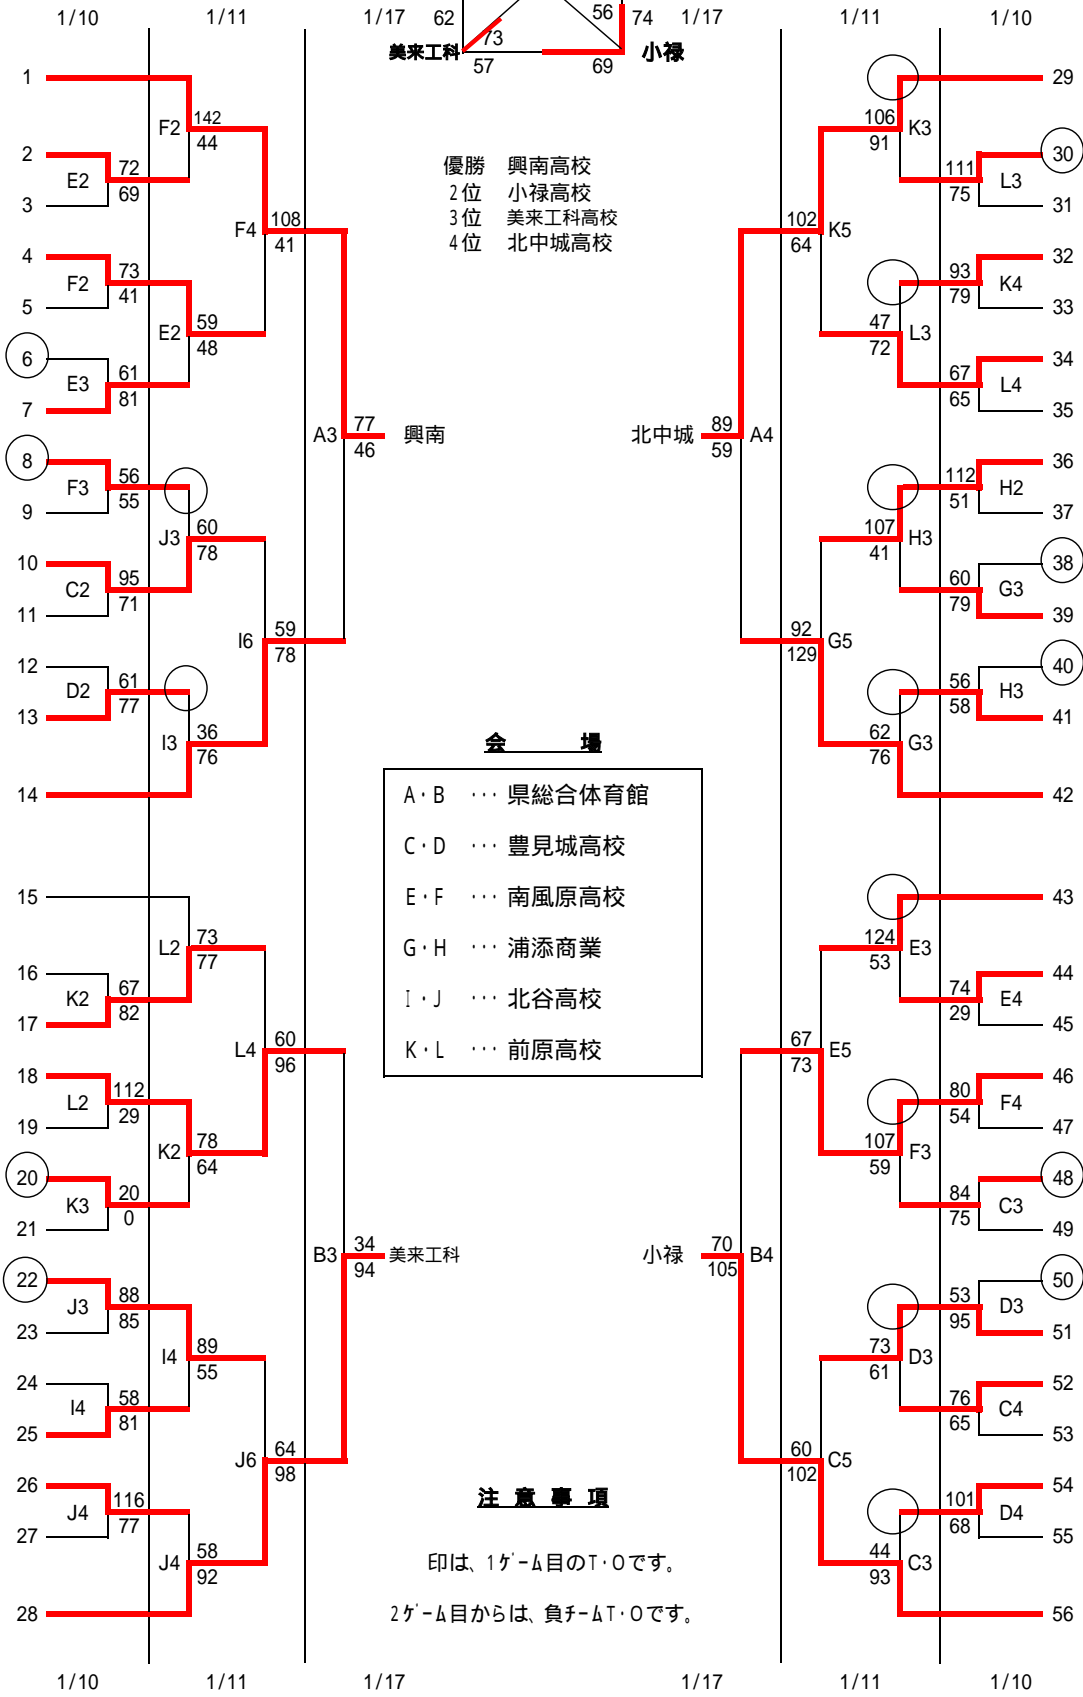

第27回小橋川寛杯争奪高校生バスケットボール選手権大会

男子の部

優勝 興南高校
 2位 小祿高校
 3位 美来工科高校
 4位 北中城高校

会場

- A・B … 県総合体育館
- C・D … 豊見城高校
- E・F … 南風原高校
- G・H … 浦添商業
- I・J … 北谷高校
- K・L … 前原高校

注意事項

印は、1ゲーム目のT・Oです。
 2ゲーム目からは、負け-ΔT・Oです。

興南
 嘉手納
 西原
 首里東
 開邦
 具志川
 那国際
 南風原
 昭葉附
 宮古
 八商工
 宜野湾
 豊見城
 北谷
 浦工
 冲尚
 南商
 前原
 真和志
 冲高専
 中商
 美工
 冲工
 南農
 冲水
 名護
 宮総実
 美来工

北中城
 コザ
 与勝
 向陽
 久米島
 球陽
 八重山
 浦商
 具商
 宜野座
 那工
 名商工
 浦添
 那覇
 豊見南
 中農
 美里
 糸満
 読谷
 首里
 辺土名
 陽明
 知念
 那覇西
 北山
 普天間
 南工
 小祿

第27回小橋川寛杯争奪高校生バスケットボール選手権大会

女子の部

優勝 糸満高校
2位 コザ高校
3位 西原高校
4位 普天間高校

1/18

- 1/17 { A — A5 — B
 - 1/18 { C — B5 — D
 - { A・B勝 — A1 — C・D負
- 1/10 1/11
- 1 普天間
 - 2 名商工
 - 3 読谷
 - 4 浦添
 - 5 沖尚
 - 6 南商
 - 7 北中城
 - 8 首里
 - 9 開邦
 - 10 石川
 - 11 那覇
 - 12 向陽
 - 13 陽明
 - 14 那商
 - 15 興南
 - 16 宮総実
 - 17 浦商
 - 18 北農
 - 19 具志川
 - 20 那国際
 - 21 知念
 - 22 豊見南
 - 23 コザ

会場

A・B	… 県総合体育館
C・D	… 豊見城高校
E・F	… 南風原高校
G・H	… 浦添商業
I・J	… 北谷高校
K・L	… 前原高校

注意事項

印は、1ゲーム目のT・Oです。
2ゲーム目からは、負け-ムT・Oです。

- 24 西原
- 25 宜野湾
- 26 前原
- 27 中農
- 28 小禄
- 29 首里東
- 30 豊見城
- 31 宮古
- 32 浦工
- 33 嘉手納
- 34 北谷
- 35 名護
- 36 中商
- 37 南風原
- 38 北山
- 39 宜野座
- 40 球陽
- 41 与勝
- 42 久米島
- 43 八重山
- 44 具商
- 45 那覇西
- 46 糸満