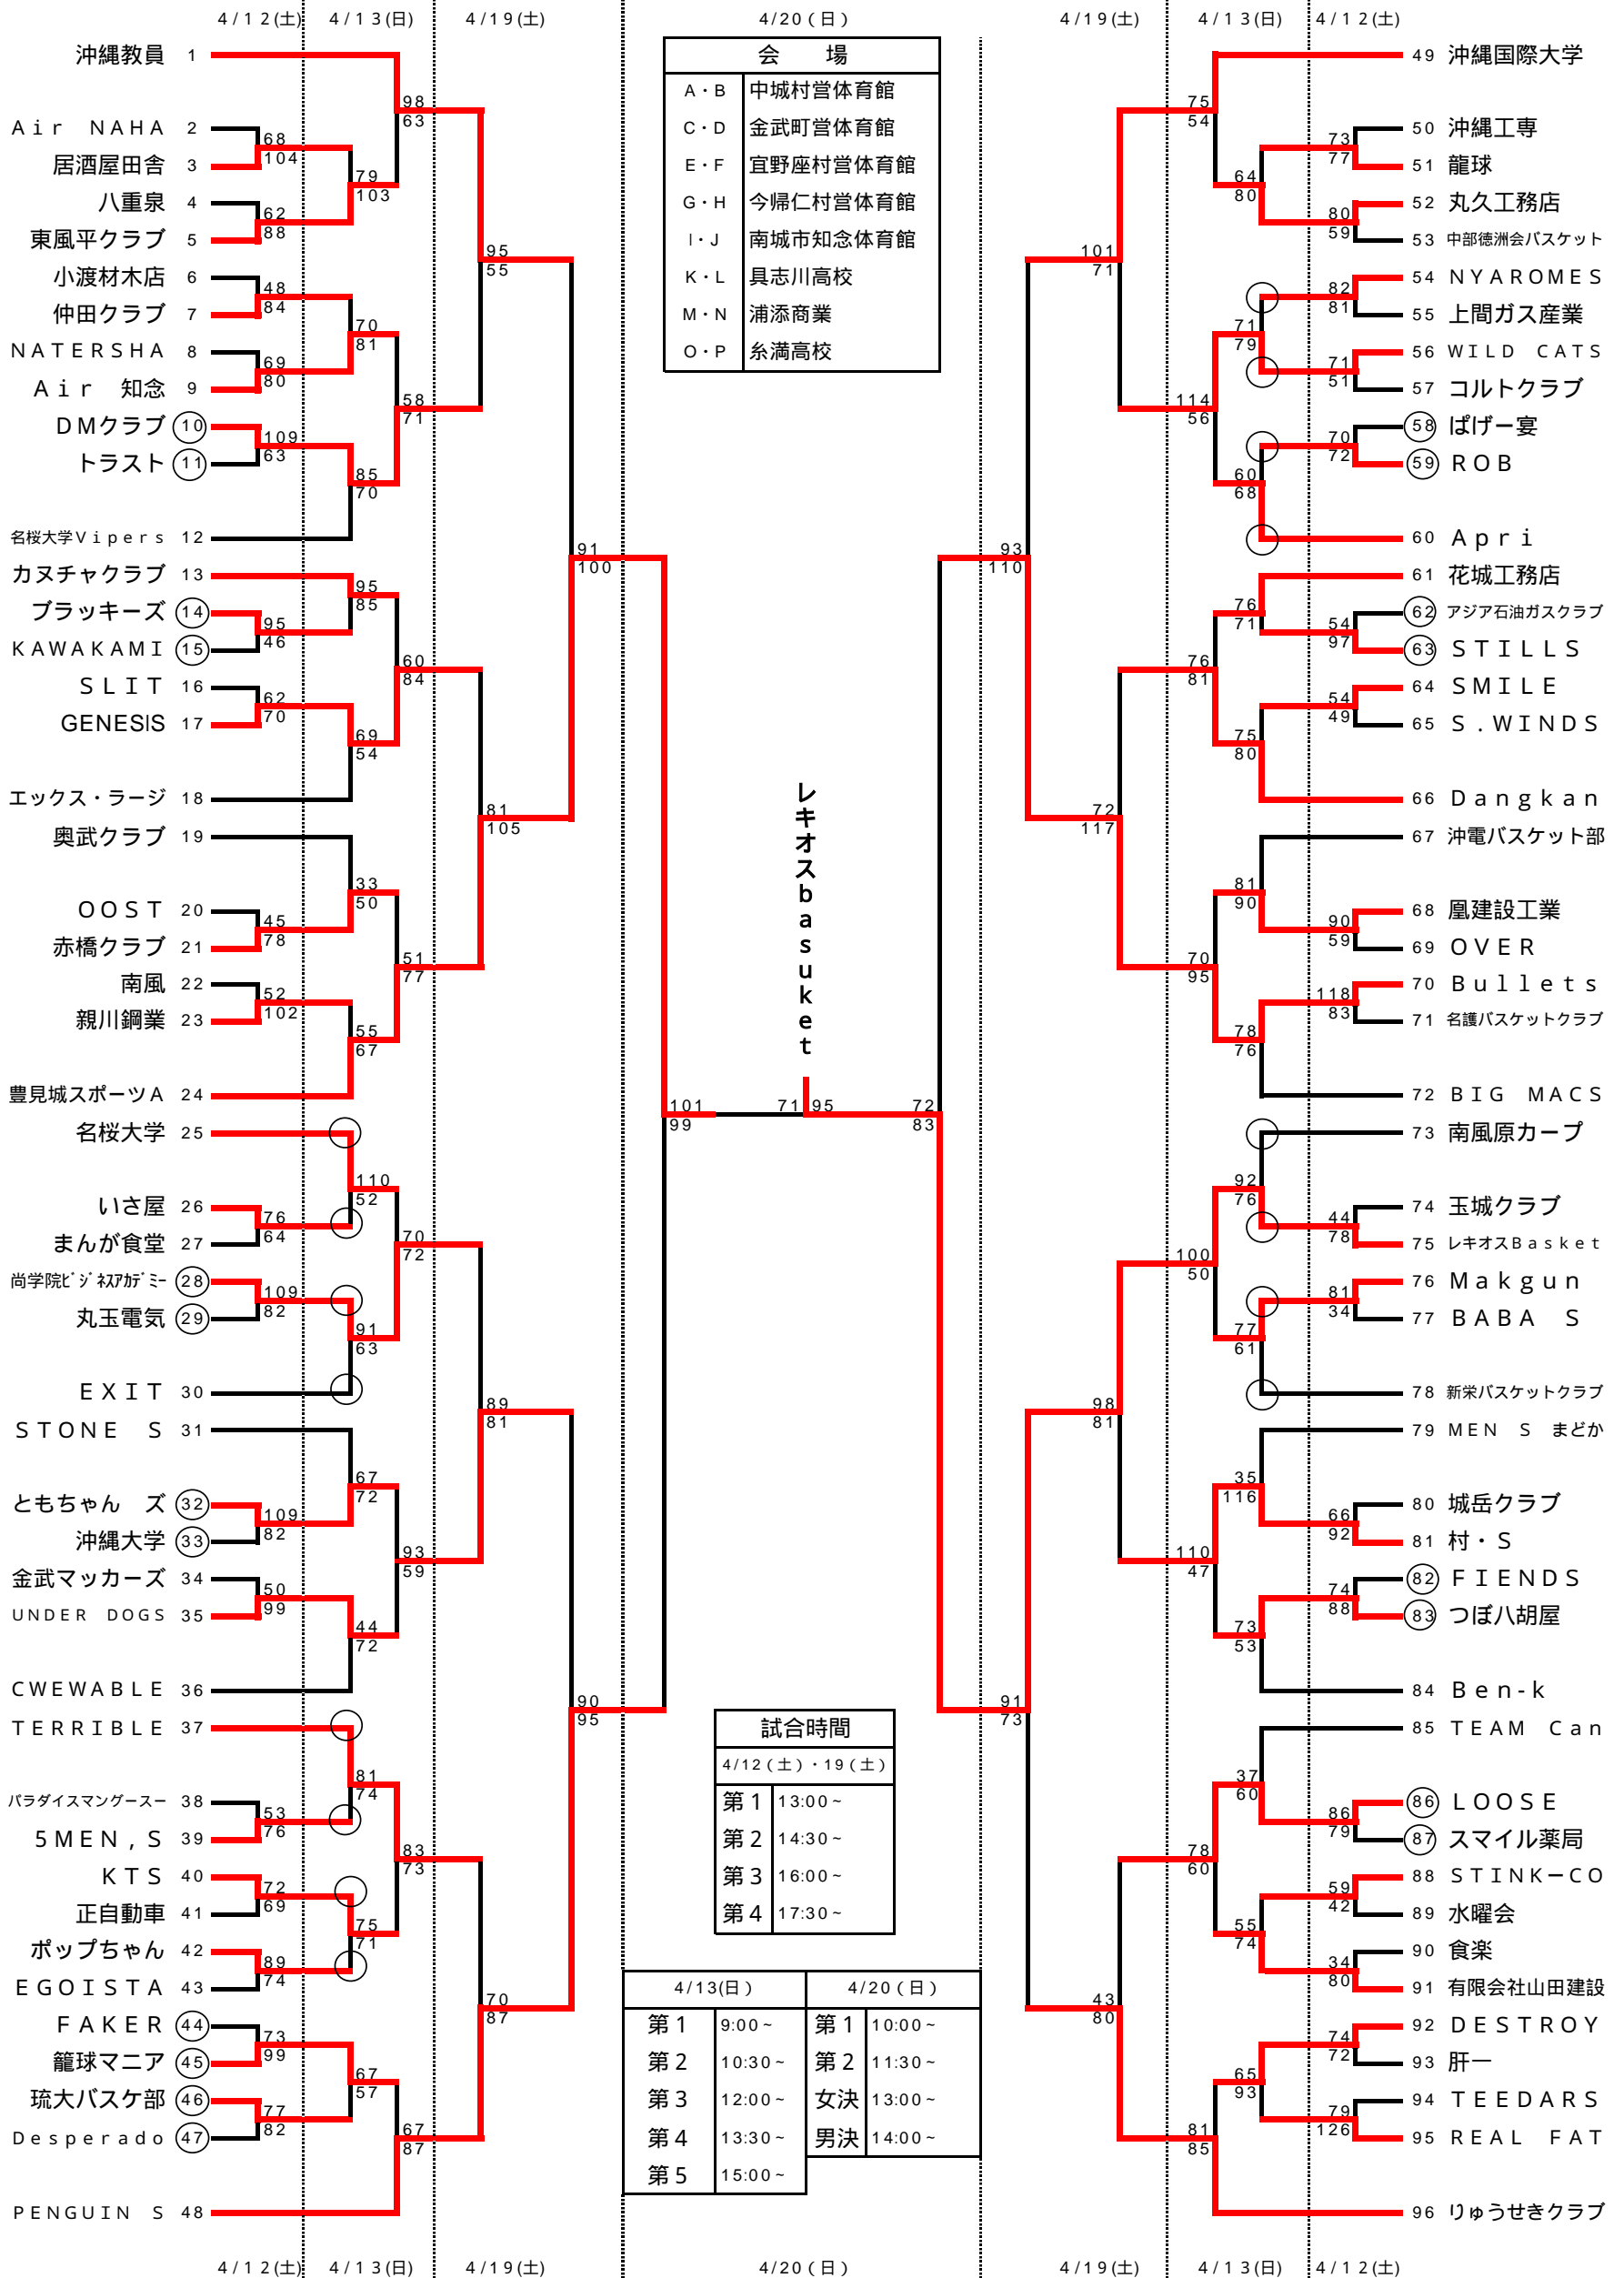

第112回沖縄県一般バスケットボール選手権大会 男子組合表

第112回沖縄県一般バスケットボール選手権大会女子組合表

会 場	
A、B	中城村営体育館
C、D	金武町民体育館
I、J	南城市知念体育館
K、L	具志川高校

試合開始時間(予定)		
4/12(土)	4/13(日)	4/20(日)
第1 13:00 ~	第1 9:00 ~	第1 10:00 ~
第2 14:30 ~	第2 10:30 ~	第2 11:30 ~
第3 16:00 ~	第3 12:00 ~	第3 13:00 ~
第4 17:30 ~	第4 13:30 ~	第4 14:30 ~
	第5 15:00 ~	
	第6 16:30 ~	