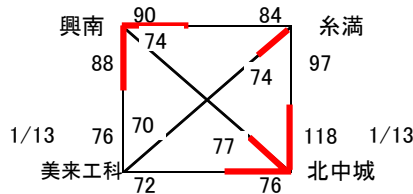

第25回小橋川寛杯争奪高校生バスケットボール選手権大会

男子の部

試合時間

| | |
|------|-------|
| 1試合目 | 9:00 |
| 2試合目 | 10:30 |
| 3試合目 | 12:00 |
| 4試合目 | 13:30 |
| 5試合目 | 15:00 |
| 6試合目 | 16:30 |

- 優勝 北中城高校
準優勝 興南高校
3位 糸満高校
4位 美来工科高校

会場

- A・B ... 県総合体育館
- C・D ... 南風原高校
- E・F ... 浦添商業高校
- G・H ... 中部商業高校
- I・J ... 豊見城高校
- K・L ... 前原高校

注意事項

- 印は、1ゲーム目のT・Oです。
- 2ゲーム目からは、負チームT・Oです。

第25回小橋川寛杯争奪高校生バスケットボール選手権大会

女子の部

試合時間

| | |
|------|-------|
| 1試合目 | 9:00 |
| 2試合目 | 10:30 |
| 3試合目 | 12:00 |
| 4試合目 | 13:30 |
| 5試合目 | 15:00 |
| 6試合目 | 16:30 |