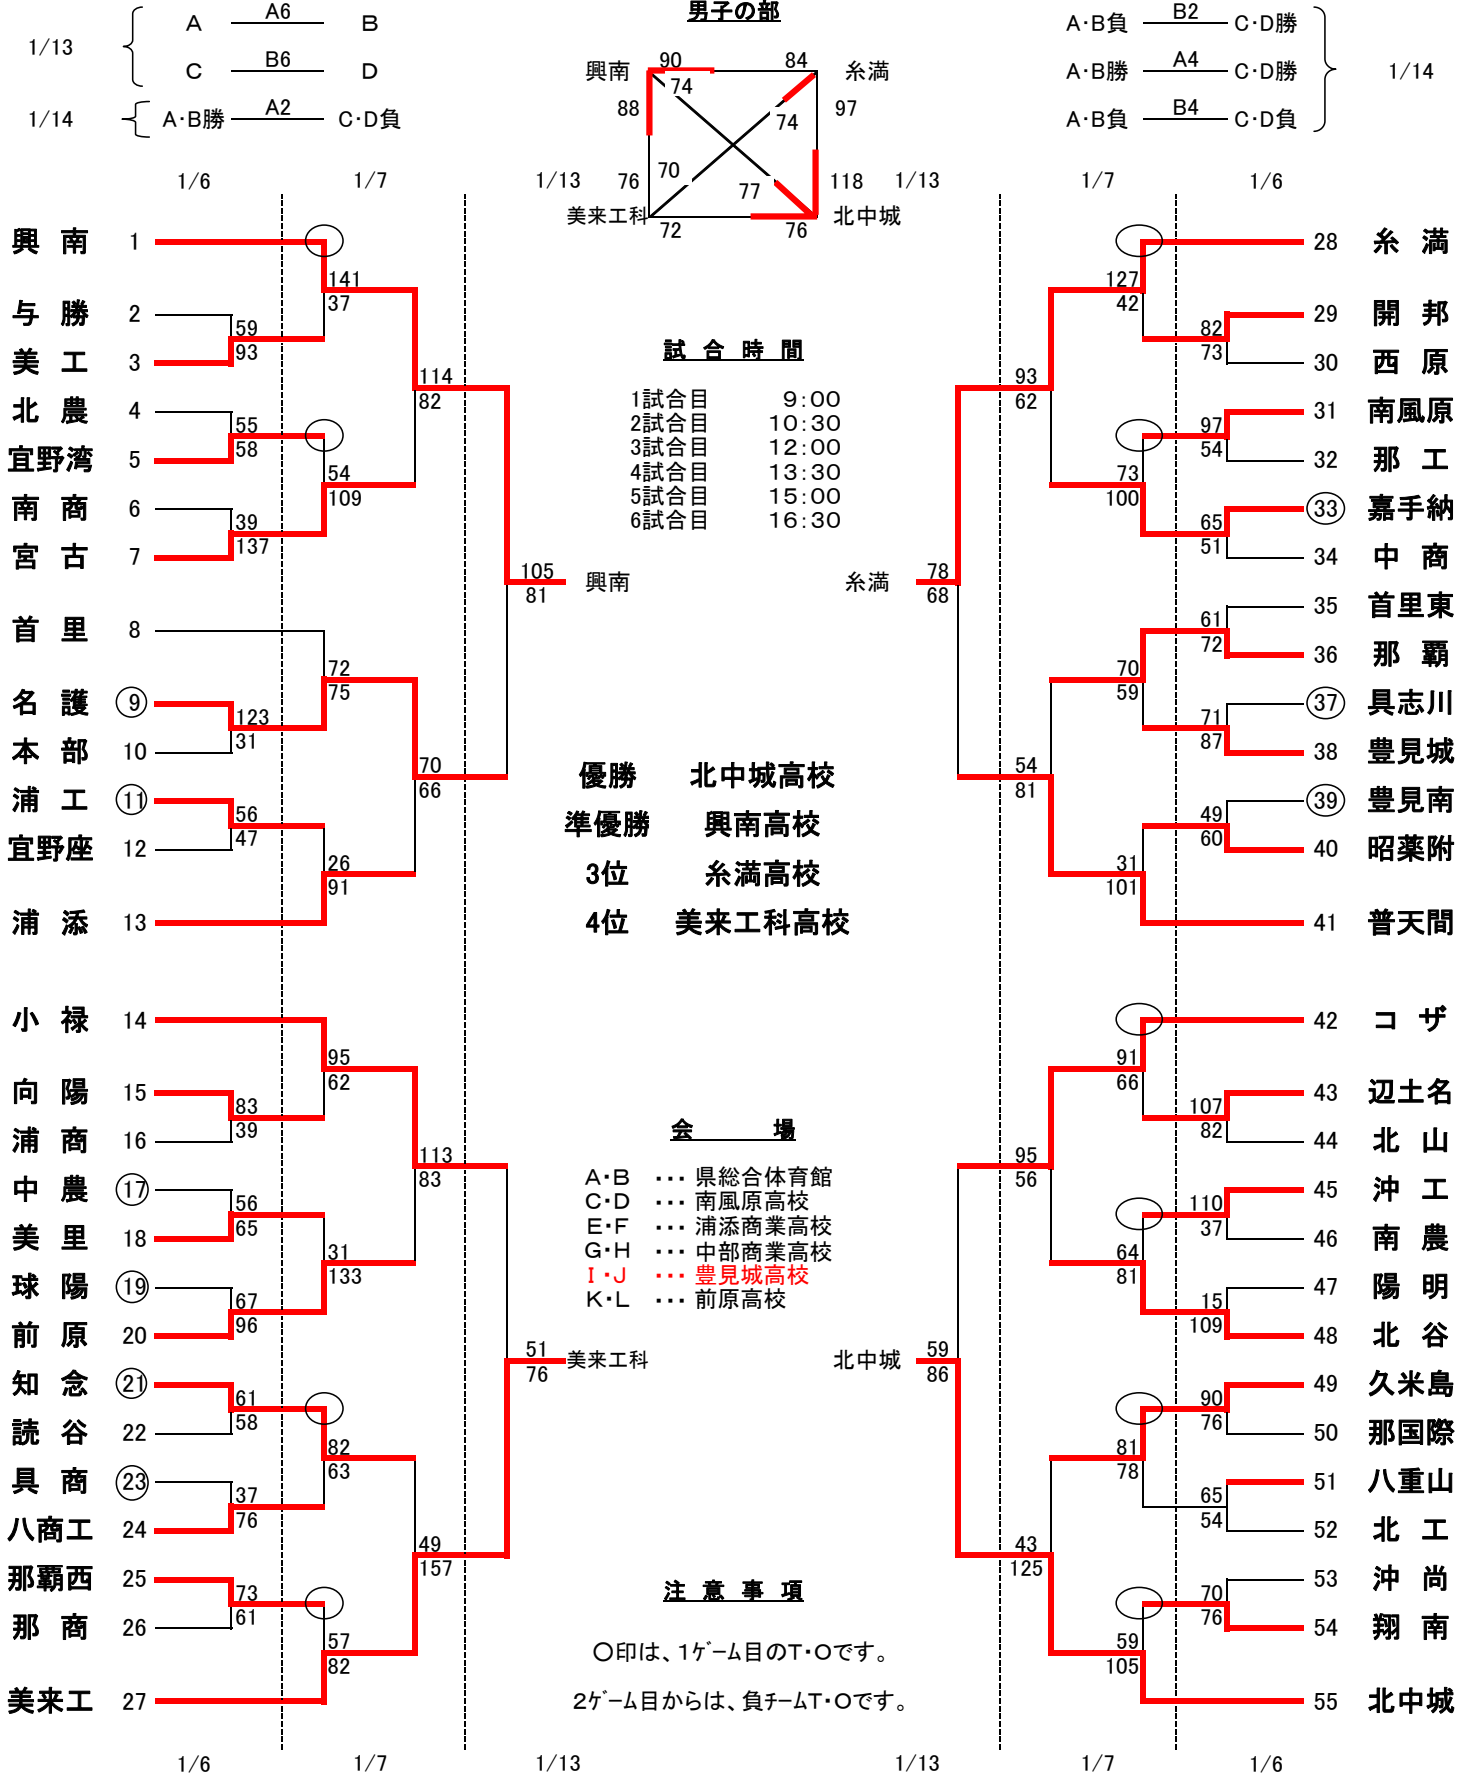

第25回小橋川寛杯争奪高校生バスケットボール選手権大会

男子の部

試合時間

| | |
|------|-------|
| 1試合目 | 9:00 |
| 2試合目 | 10:30 |
| 3試合目 | 12:00 |
| 4試合目 | 13:30 |
| 5試合目 | 15:00 |
| 6試合目 | 16:30 |

- 優勝 北中城高校
準優勝 興南高校
3位 糸満高校
4位 美来工科高校

会場

- A・B ... 県総合体育館
- C・D ... 南風原高校
- E・F ... 浦添商業高校
- G・H ... 中部商業高校
- I・J ... 豊見城高校
- K・L ... 前原高校

注意事項

- 印は、1ゲーム目のT・Oです。
- 2ゲーム目からは、負チームT・Oです。

第25回小橋川寛杯争奪高校生バスケットボール選手権大会

女子の部

試合時間

| | |
|------|-------|
| 1試合目 | 9:00 |
| 2試合目 | 10:30 |
| 3試合目 | 12:00 |
| 4試合目 | 13:30 |
| 5試合目 | 15:00 |
| 6試合目 | 16:30 |

優勝 **西原高校**
 準優勝 **糸満高校**
 3位 **普天間高校**
 4位 **コザ高校**

会場

- A・B … 県総合体育館
- C・D … 南風原高校
- E・F … 浦添商業高校
- G・H … 中部商業高校
- I・J … 豊見城高校
- K・L … 前原高校

注意事項

○印は、1ゲーム目のT・Oです。
 2ゲーム目からは、負チームT・Oです。