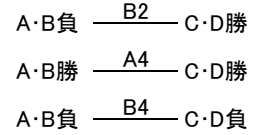

第25回小橋川寛杯争奪高校生バスケットボール選手権大会

男子の部

試合時間

| | |
|------|-------|
| 1試合目 | 9:00 |
| 2試合目 | 10:30 |
| 3試合目 | 12:00 |
| 4試合目 | 13:30 |
| 5試合目 | 15:00 |
| 6試合目 | 16:30 |

- 優勝 北中城高校
準優勝 興南高校
3位 糸満高校
4位 美来工科高校

会場

- A・B ... 県総合体育館
- C・D ... 南風原高校
- E・F ... 浦添商業高校
- G・H ... 中部商業高校
- I・J ... 豊見城高校
- K・L ... 前原高校

注意事項

- 印は、1ゲーム目のT・Oです。
- 2ゲーム目からは、負チームT・Oです。

第25回小橋川寛杯争奪高校生バスケットボール選手権大会

女子の部

試合時間

| | |
|------|-------|
| 1試合目 | 9:00 |
| 2試合目 | 10:30 |
| 3試合目 | 12:00 |
| 4試合目 | 13:30 |
| 5試合目 | 15:00 |
| 6試合目 | 16:30 |