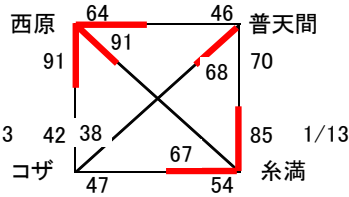

第25回小橋川寛杯争奪高校生バスケットボール選手権大会

男子の部

試合時間

| | |
|------|-------|
| 1試合目 | 9:00 |
| 2試合目 | 10:30 |
| 3試合目 | 12:00 |
| 4試合目 | 13:30 |
| 5試合目 | 15:00 |
| 6試合目 | 16:30 |

- 優勝 北中城高校
準優勝 興南高校
3位 糸満高校
4位 美来工科高校

会場

- A・B ... 県総合体育館
- C・D ... 南風原高校
- E・F ... 浦添商業高校
- G・H ... 中部商業高校
- I・J ... 豊見城高校
- K・L ... 前原高校

注意事項

- 印は、1ゲーム目のT・Oです。
- 2ゲーム目からは、負チームT・Oです。

第25回小橋川寛杯争奪高校生バスケットボール選手権大会

女子の部

試合時間

| | |
|------|-------|
| 1試合目 | 9:00 |
| 2試合目 | 10:30 |
| 3試合目 | 12:00 |
| 4試合目 | 13:30 |
| 5試合目 | 15:00 |
| 6試合目 | 16:30 |