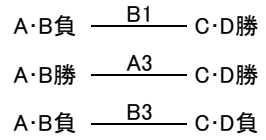

第25回小橋川寛杯争奪高校生バスケットボール選手権大会

男子の部

試合時間

| | |
|------|-------|
| 1試合目 | 9:00 |
| 2試合目 | 10:30 |
| 3試合目 | 12:00 |
| 4試合目 | 13:30 |
| 5試合目 | 15:00 |
| 6試合目 | 16:30 |

- 優勝 北中城高校
準優勝 興南高校
3位 糸満高校
4位 美来工科高校

会場

- A・B ... 県総合体育館
- C・D ... 南風原高校
- E・F ... 浦添商業高校
- G・H ... 中部商業高校
- I・J ... 豊見城高校
- K・L ... 前原高校

注意事項

- 印は、1ゲーム目のT・Oです。
- 2ゲーム目からは、負チームT・Oです。

第25回小橋川寛杯争奪高校生バスケットボール選手権大会

女子の部

試合時間

| | |
|------|-------|
| 1試合目 | 9:00 |
| 2試合目 | 10:30 |
| 3試合目 | 12:00 |
| 4試合目 | 13:30 |
| 5試合目 | 15:00 |
| 6試合目 | 16:30 |