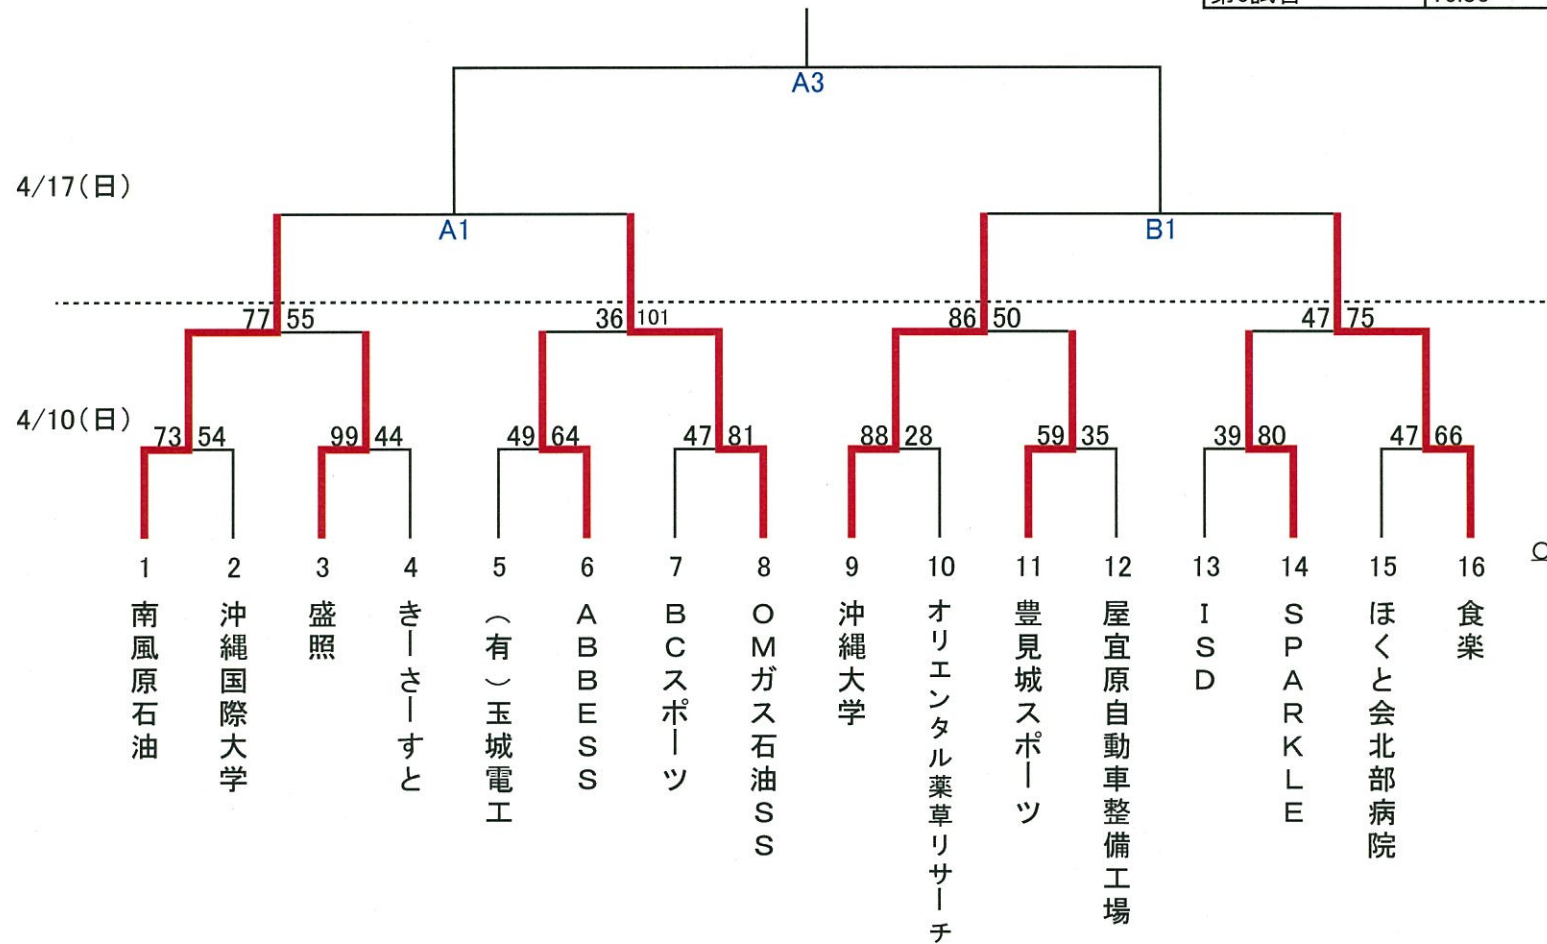

第118回一般バスケットボール選手権大会女子組み合わせ表

A・B	中城村民体育館
4/10(日), 4/17(日)	
第1試合	9:00~
第2試合	10:30~
第3試合	12:00~
第4試合	13:30~
第5試合	15:00~
第6試合	16:30~

○印は第1試合審判です。