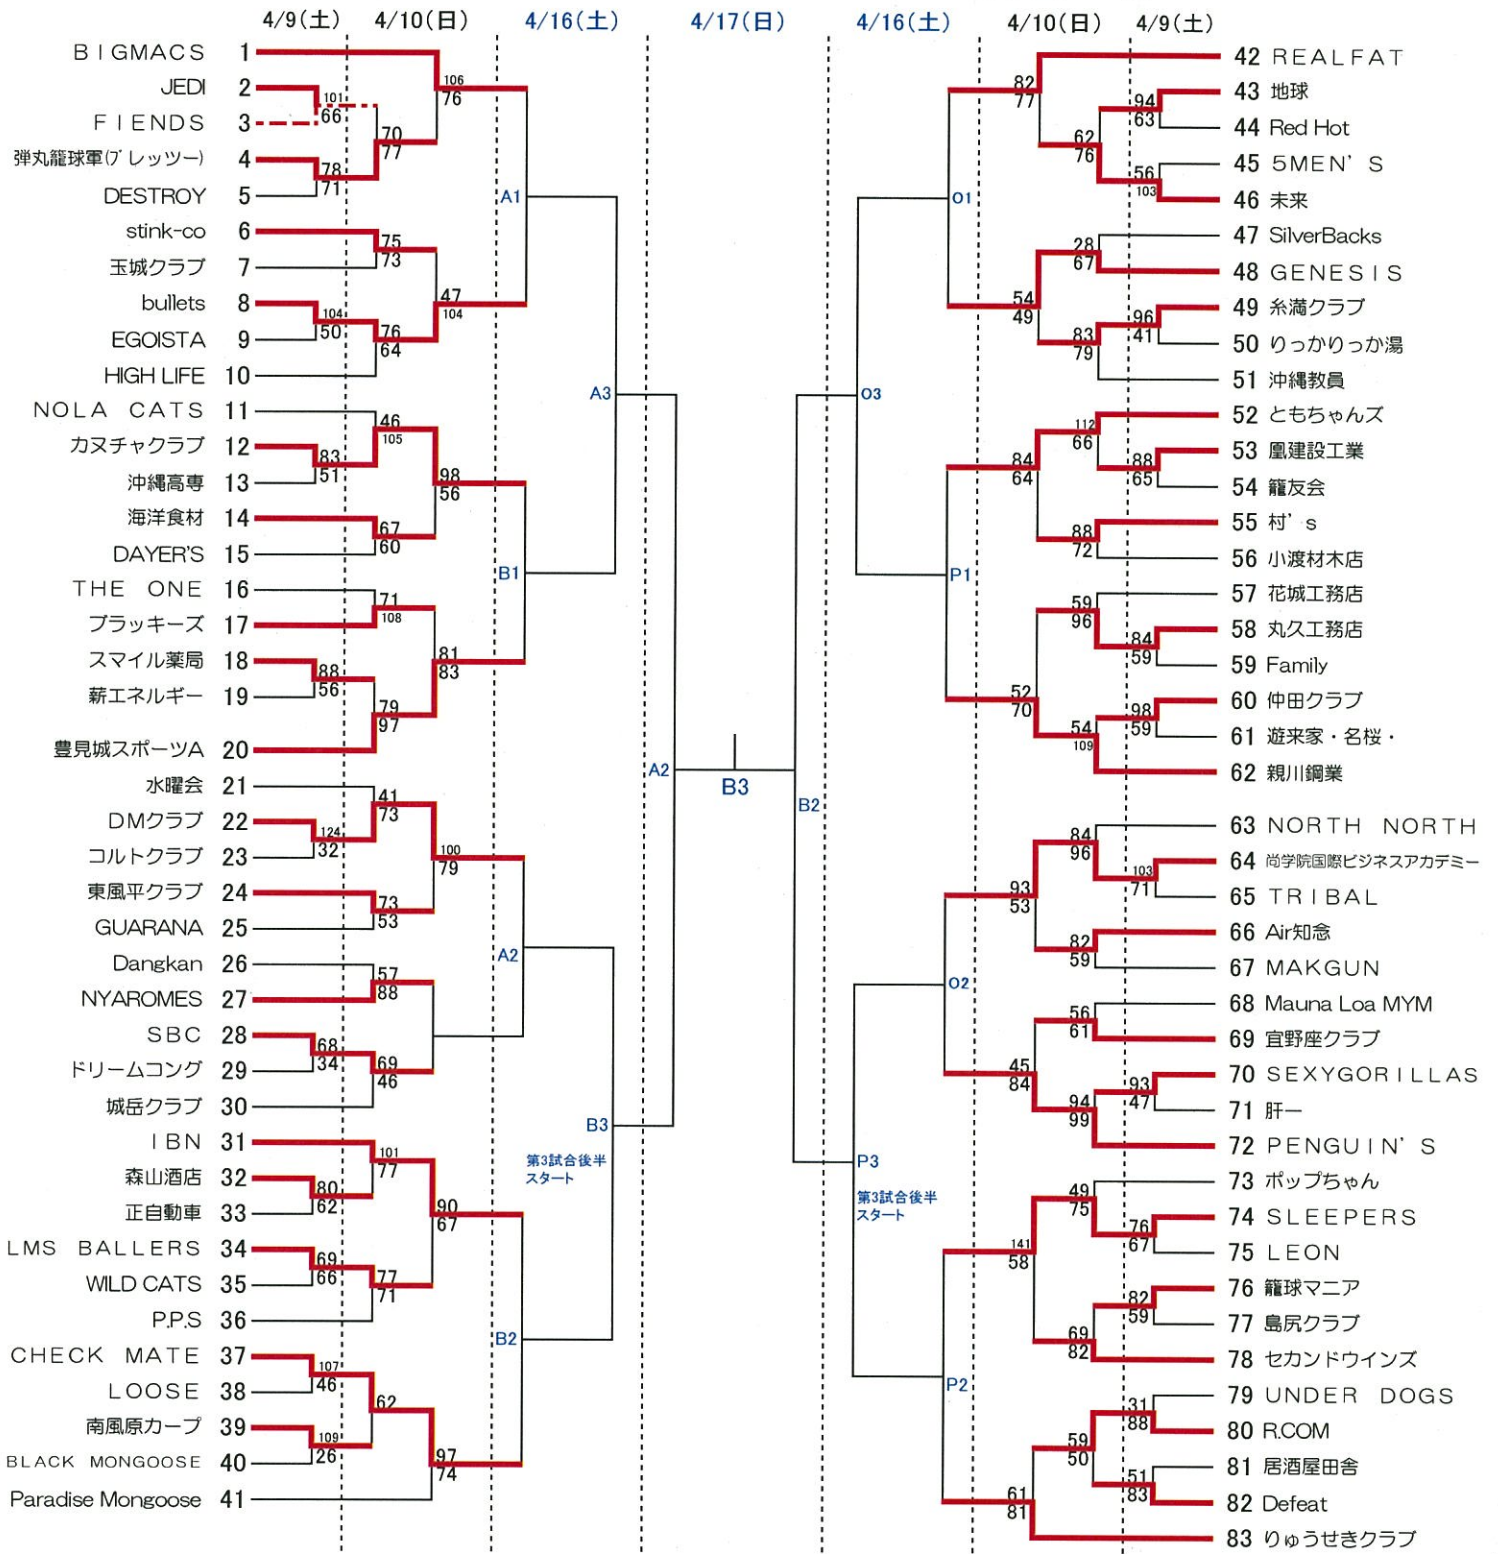

第118回一般バスケットボール選手権大会男子組み合わせ表

A・B	中城村民体育館	4/9(土), 4/16(土)		4/10(日), 4/17(日)	
C・D	南城市玉城体育館	第1試合	13:00~	第1試合	9:00~
E・F	南城市知念体育館	第2試合	14:30~	第2試合	10:30~
G・H	本部町民体育館	第3試合	15:30~	第3試合	12:00~
I・J	今帰仁村営体育館			第4試合	13:30~
K・L	北谷高校			第5試合	15:00~
M・N	北中城高校			第6試合	16:30~
O・P	真和志高校				

○印は第1試合審判です。