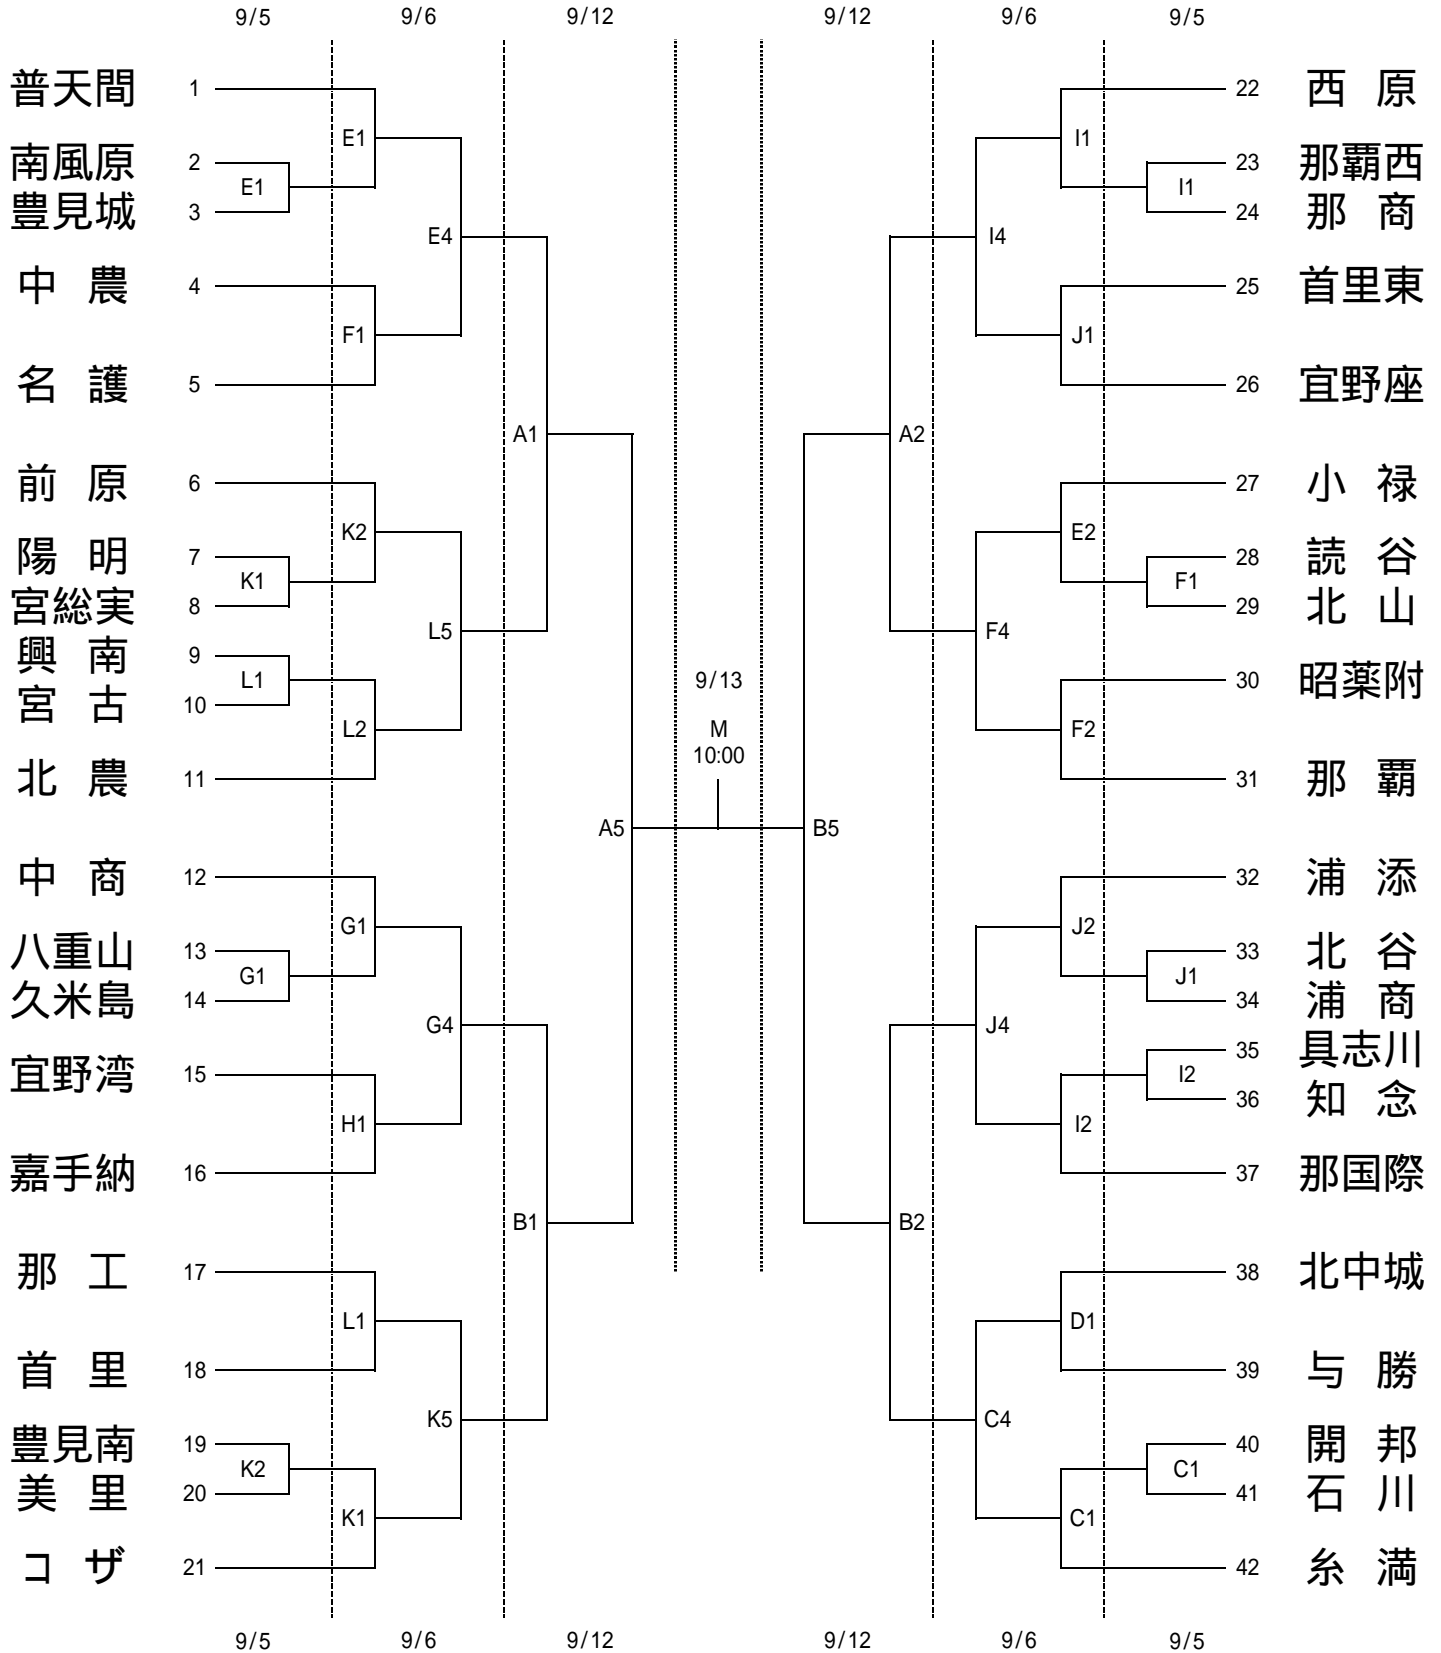

# 第52回全沖縄高校バスケットボール選手権大会

## 女子の部

試合時間	
9/5(土), 6(日), 12(土)	
1試合目	9:00
2試合目	10:30
3試合目	12:00
4試合目	13:30
5試合目	15:00
6試合目	16:30

会場	
A・B・M	西原町民体育館
C・D	糸満高校
E・F	豊見城高校
G・H	南風原高校
I・J	浦添商業高校
K・L	北谷高校

注意事項
印は1試合目のT・Oです。
2試合目以降のT・Oは、負チームT・Oです。
各チームとも確実に、ゴミの持ち帰りを行って下さい。