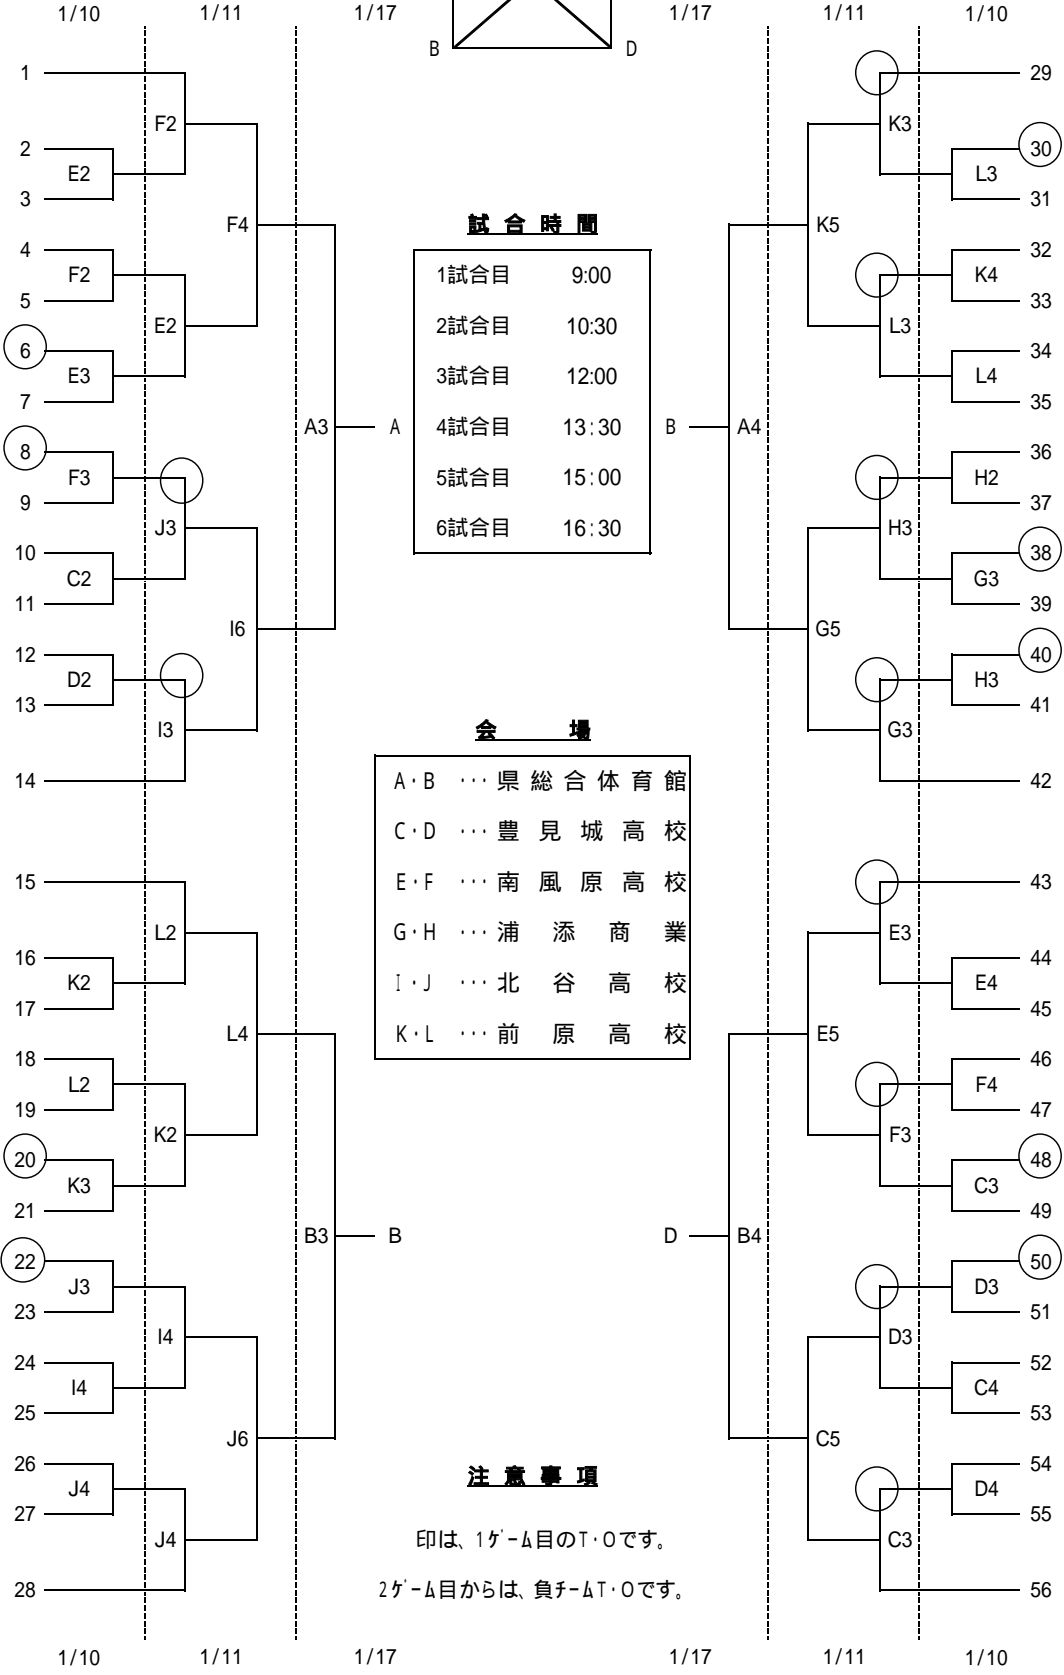

第27回小橋川寛杯争奪高校生バスケットボール選手権大会

男子の部

1/17
1/18

A — A6 — B
C — B6 — D
A・B勝 — A2 — C・D負

A・B負 — B2 — C・D勝
A・B勝 — A4 — C・D勝
A・B負 — B4 — C・D負

1/18

興南
嘉手納
西原
首里東
開邦
具志川
那国際
南風原
昭業附
宮古
八商工
宜野湾
豊見城
北谷
浦工
冲尚
南商
前原
真和志
冲高専
中商
美工
冲工
南農
冲水
名護
宮総実
美来工

北中城
コザ
与勝
向陽
久米島
球陽
八重山
浦商
具商
宜野座
那工
名商工
浦添
那覇
豊見南
中農
美里
糸満
読谷
首里
辺士名
陽明
知念
那覇西
北山
普天間
南工
小祿

試合時間

1試合目	9:00
2試合目	10:30
3試合目	12:00
4試合目	13:30
5試合目	15:00
6試合目	16:30

会場

A・B	… 県総合体育館
C・D	… 豊見城高校
E・F	… 南風原高校
G・H	… 浦添商業
I・J	… 北谷高校
K・L	… 前原高校

注意事項

印は、1ゲーム目のT・Oです。
2ゲーム目からは、負け-ΔT・Oです。

1/10 1/11 1/17 1/17 1/11 1/10

第27回小橋川寛杯争奪高校生バスケットボール選手権大会