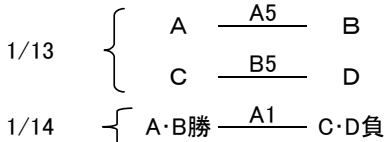

第25回小橋川寛杯争奪高校生バスケットボール選手権大会

女子の部

1/14

1/6

1/7

1/13

1/13

1/7