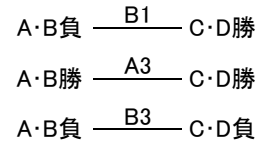

第25回小橋川寛杯争奪高校生バスケットボール選手権大会

女子の部

1/14

1/6

1/7

1/13

1/13

1/7