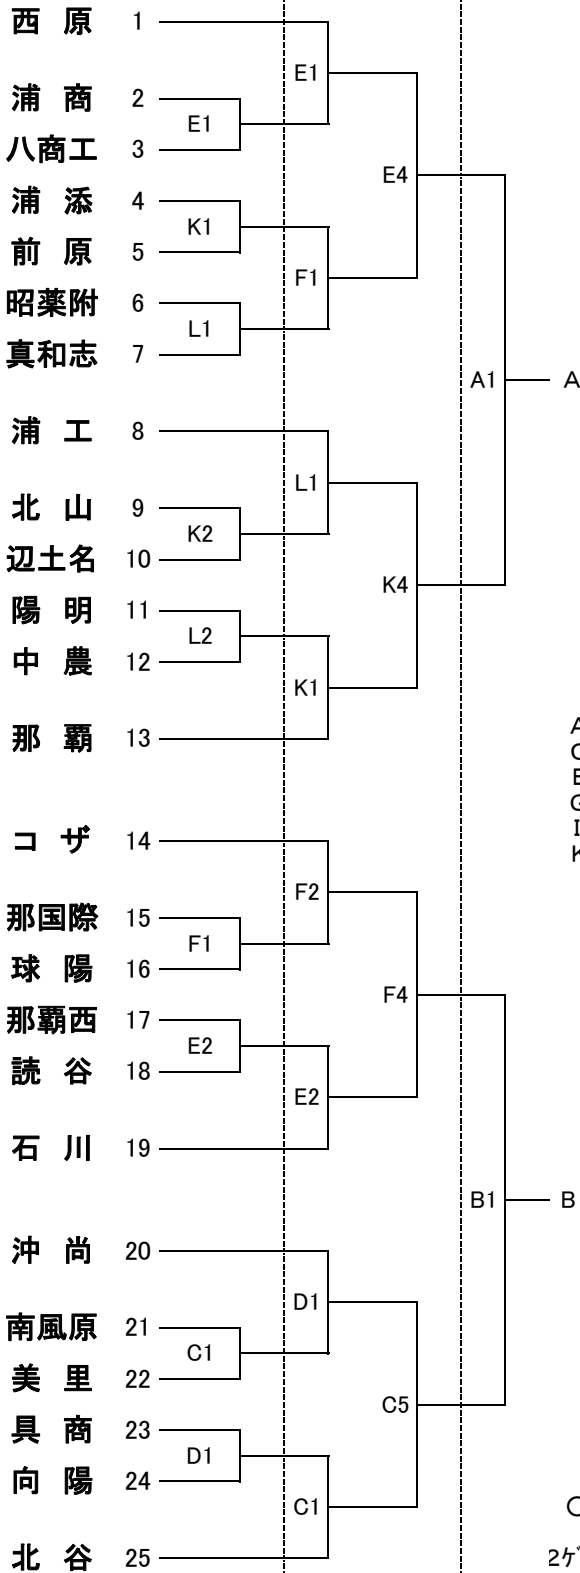

第25回小橋川寛杯争奪高校生バスケットボール選手権大会

女子の部

1/14

1/6

1/7

1/13

1/13

1/7

1/6

試合時間

1試合目	9:00
2試合目	10:30
3試合目	12:00
4試合目	13:30
5試合目	15:00
6試合目	16:30

会場

- A・B ... 県総合体育館
- C・D ... 南風原高校
- E・F ... 浦添商業高校
- G・H ... 中部商業高校
- I・J ... 普天間高校
- K・L ... 前原高校

注意事項

- 印は、1ゲーム目のT・Oです。
- 2ゲーム目からは、負けチームT・Oです。