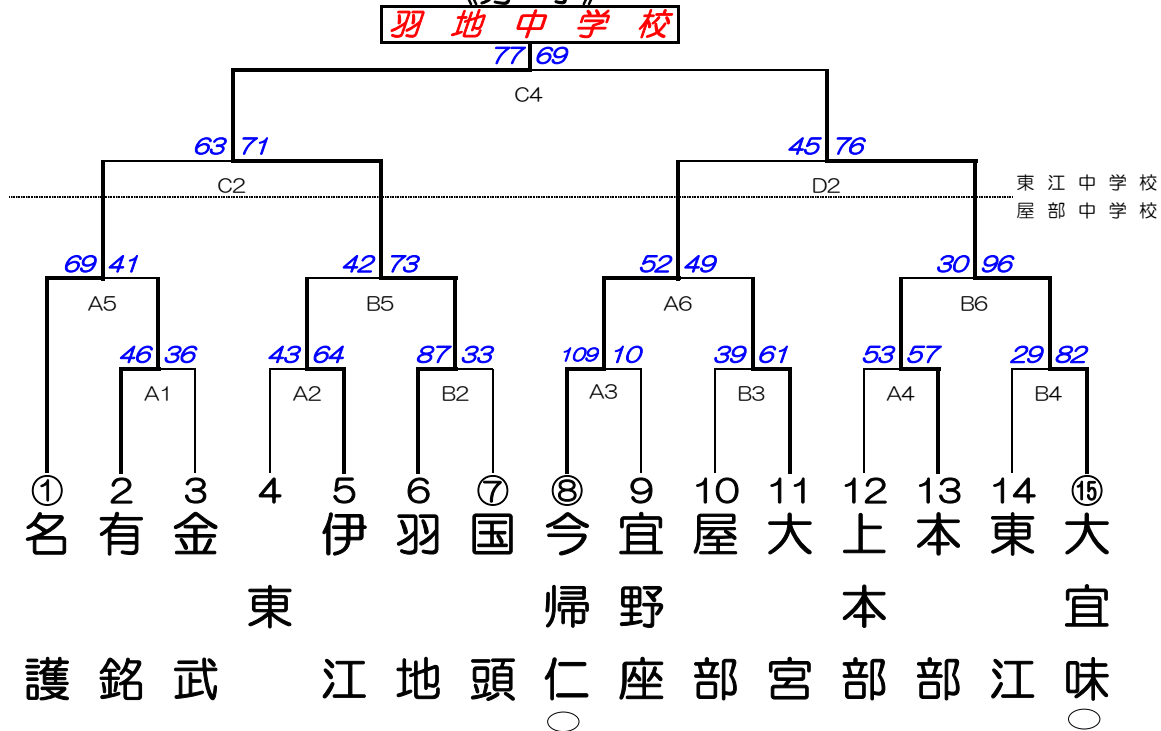

# 第28回国頭地区中学校強化バスケットボール大会組合せ表

Nov.25~26,2006

## 《男子》

羽地中学校

3決  
55 | 65  
D4  
名護 | 今野

## 《女子》

屋部中学校

3決  
54 | 58  
D3  
羽地 | 今野

試合時間 1日目

第1試合	9:00
第2試合	10:20
第3試合	11:40
第4試合	13:00
第5試合	14:20
第6試合	15:40

試合時間 2日目

第1試合	10:00
第2試合	11:20
第3試合	12:40
第4試合	14:00

○ 印は第1試合目のオフィシャルです