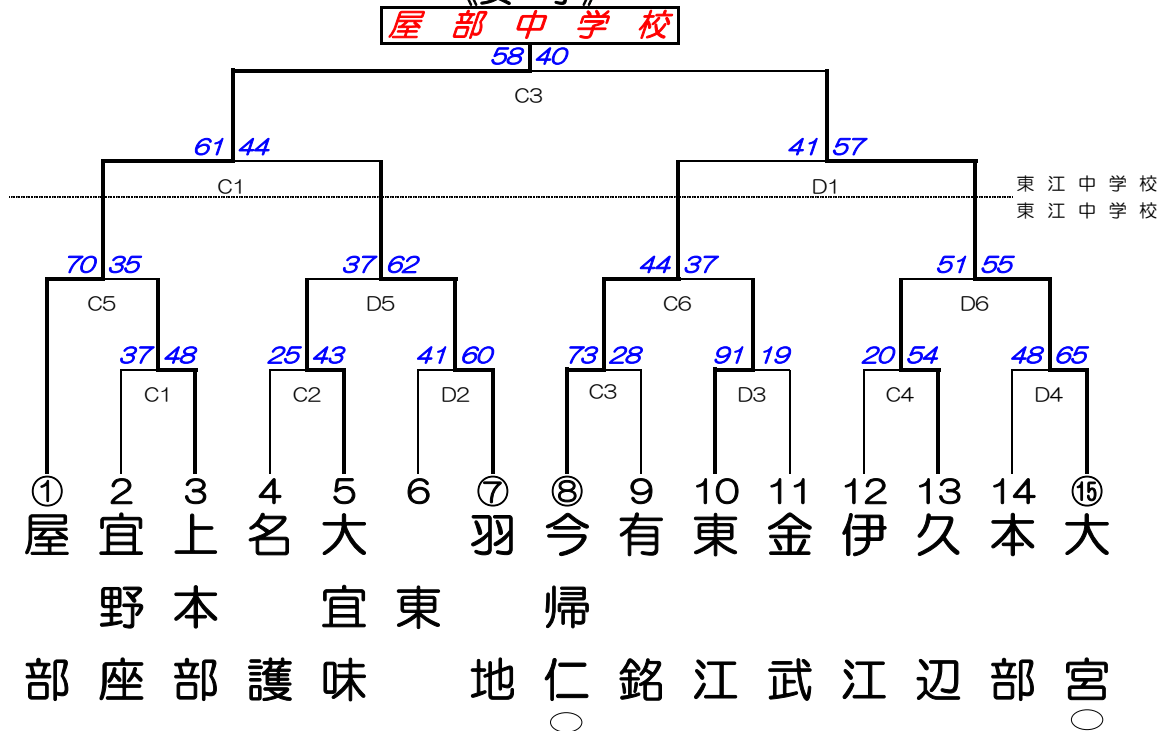

## 《男子》

羽地中学校

3決  
55 | 65  
D4  
名護 | 今野

## 《女子》

屋部中学校

3決  
54 | 58  
D3  
羽地 | 今野

試合時間 1日目

第1試合	9:00
第2試合	10:20
第3試合	11:40
第4試合	13:00
第5試合	14:20
第6試合	15:40

試合時間 2日目

第1試合	10:00
第2試合	11:20
第3試合	12:40
第4試合	14:00

○ 印は第1試合目のオフィシャルです